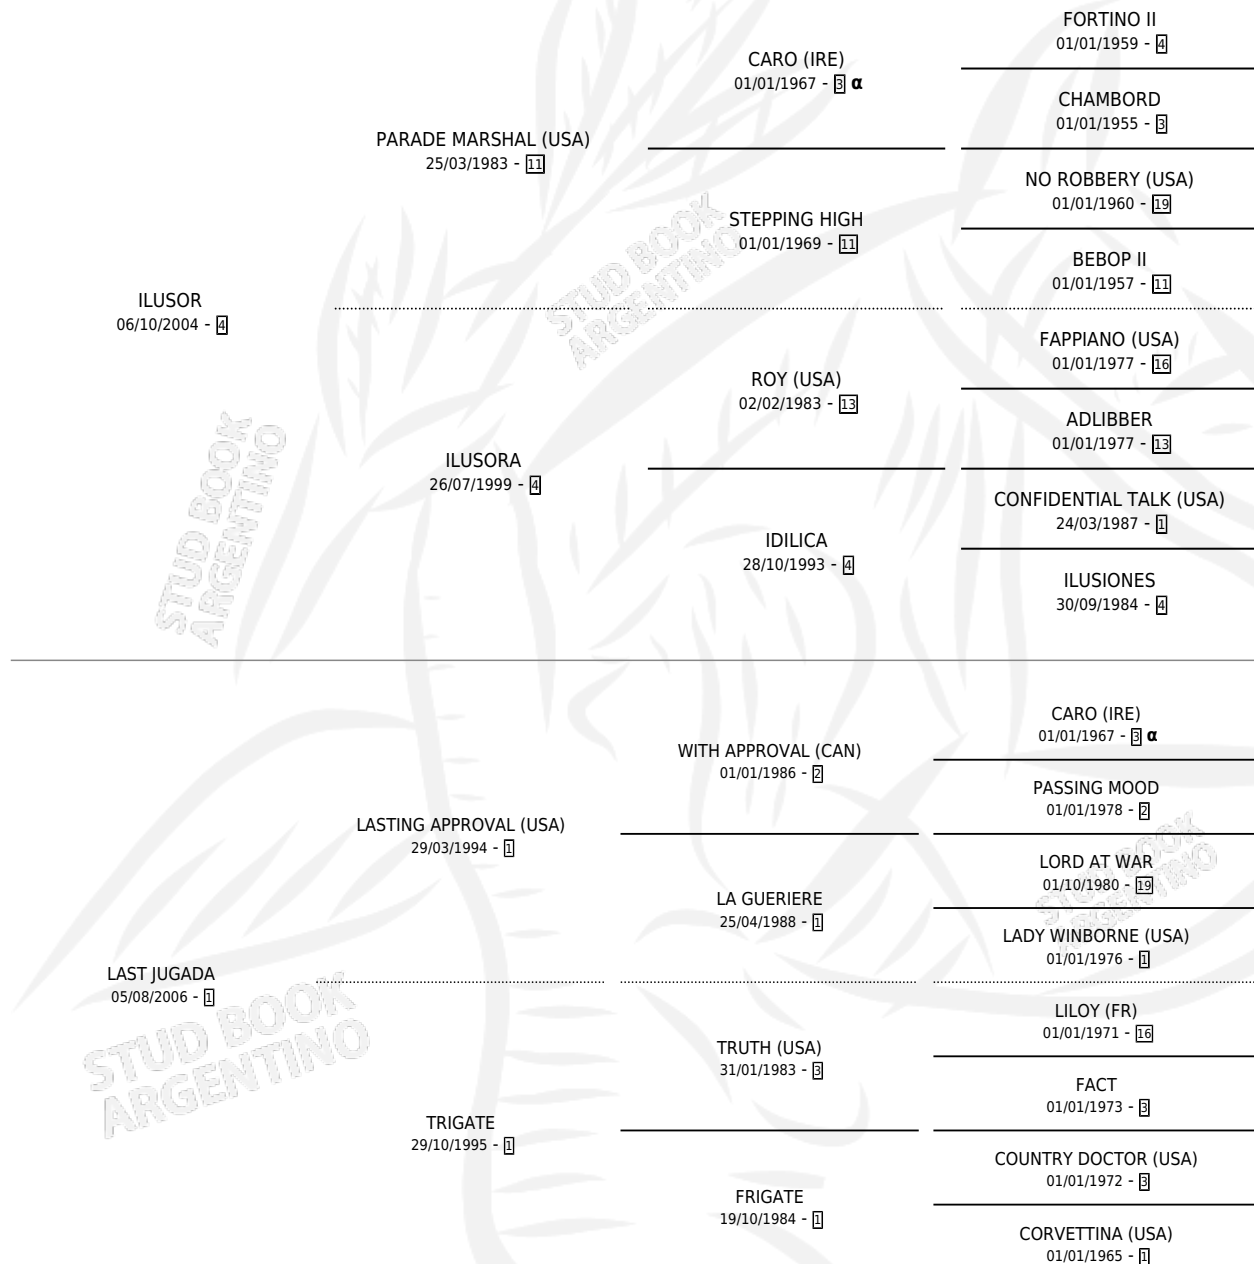

LA JUSTICIERA

por ILUSOR y LAST JUGADA por LASTING APPROVAL (USA)

Argentina · Hembra · Zaino · SP · 07/07/2013
Familia 1-e · Volumen 41

ESTADO

TIPIFICACIÓN SANGUÍNEA	X
TIPIFICACIÓN POR ADN	✓
PASAPORTE	✓
IDENTIFICACIÓN POR MICROCHIP	✓
REPRODUCTOR	X

Lugar de nacimiento: Milenaria
Criador: Milenaria

PEDIGREE

INBREEDING : α