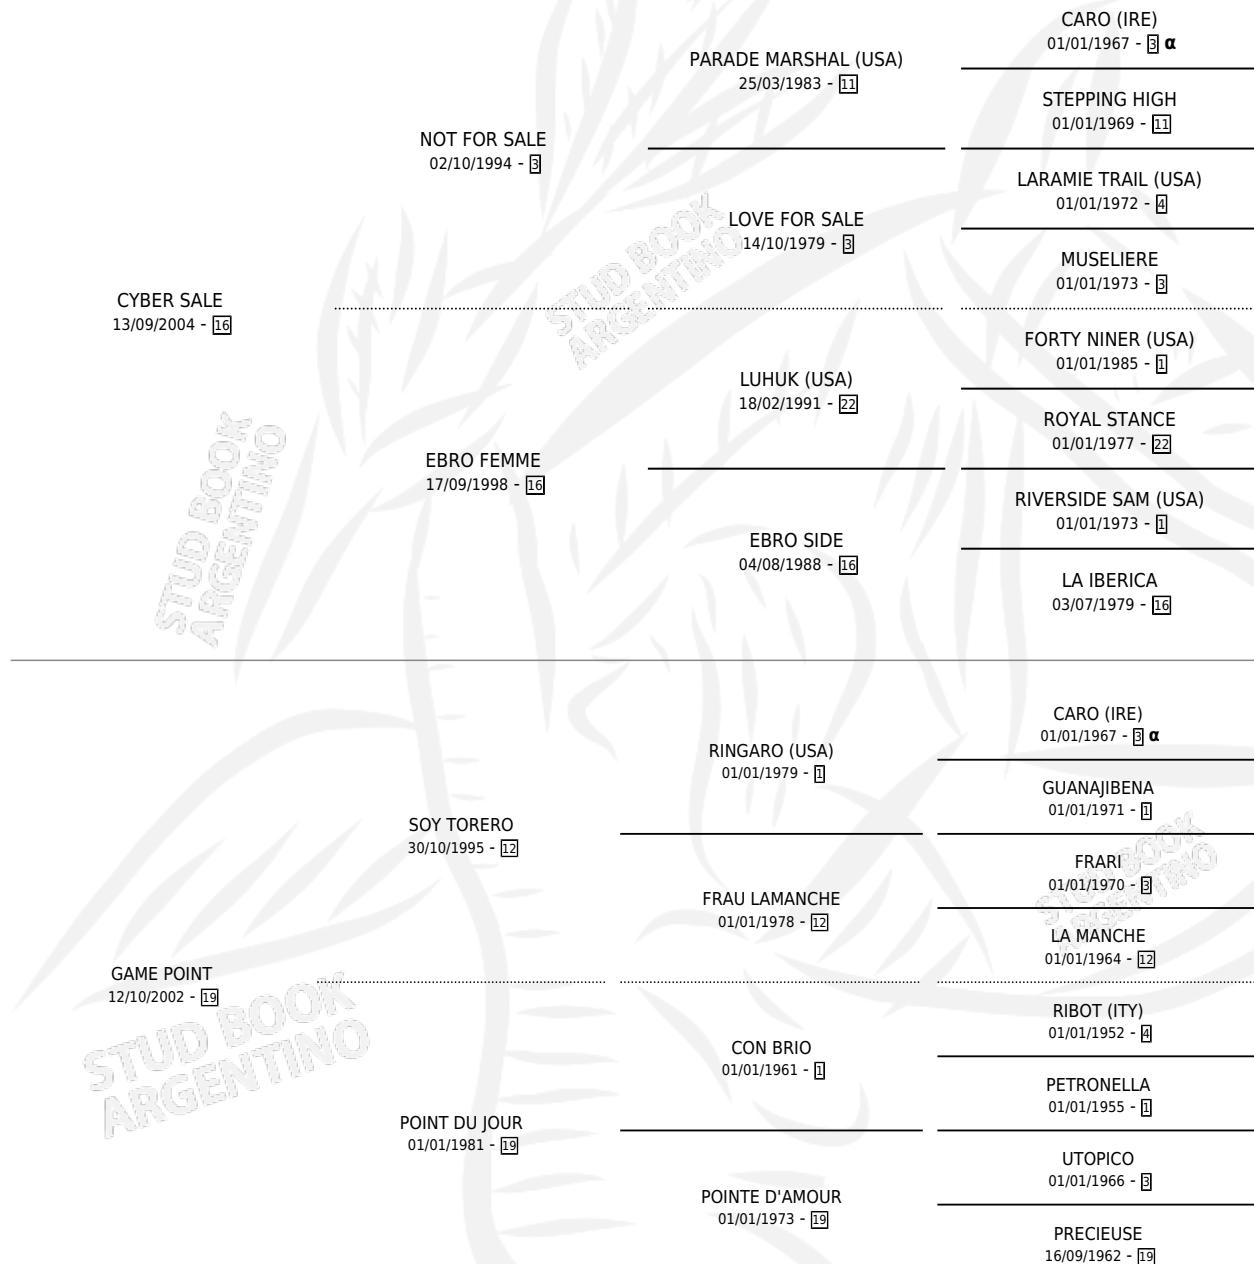

EL TORO CYBER

por CYBER SALE y GAME POINT por SOY TORERO

Argentina · Macho · Zaino · SP · 22/11/2013
Familia 19-c · Volumen 41

ESTADO

TIPIFICACIÓN SANGUÍNEA	X
TIPIFICACIÓN POR ADN	✓
PASAPORTE	X
IDENTIFICACIÓN POR MICROCHIP	✓
REPRODUCTOR	X

Lugar de nacimiento: El Bocha
Criador: Mana Julian Domingo

PEDIGREE

INBREEDING : α

EL TORO CYBER

Datos oficiales del Stud Book Argentino

Documento generado el 10/05/2026

studbook.org.ar