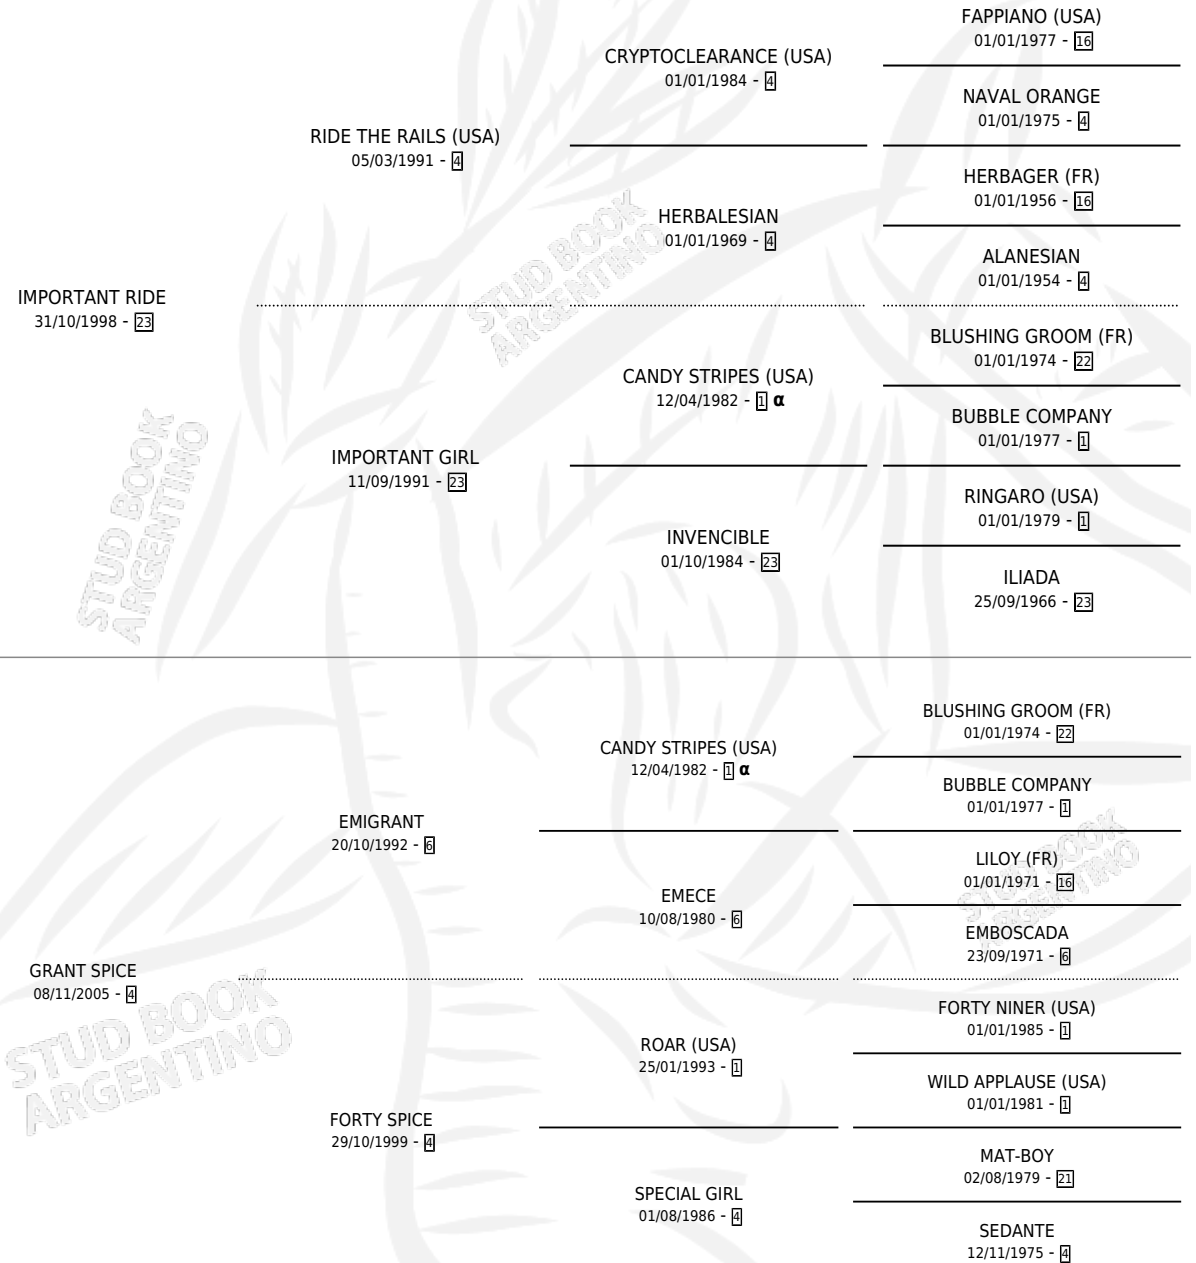

IMPORTANT PAZ

PEDIGREE

por **IMPORTANT RIDE** y **GRANT SPICE** por **EMIGRANT**

INBREEDING : **α**

Argentina · Hembra · Zaino · SP · 11/11/2013
Familia 4-k · Volumen 41

ESTADO

TIPIFICACIÓN SANGUÍNEA	X
TIPIFICACIÓN POR ADN	X
PASAPORTE	X
IDENTIFICACIÓN POR MICROCHIP	X
REPRODUCTOR	X

Lugar de nacimiento: El Cartujo

Criador: El Cartujo

IMPORTANT PAZ

Datos oficiales del Stud Book Argentino

Documento generado el 29/04/2026

studbook.org.ar