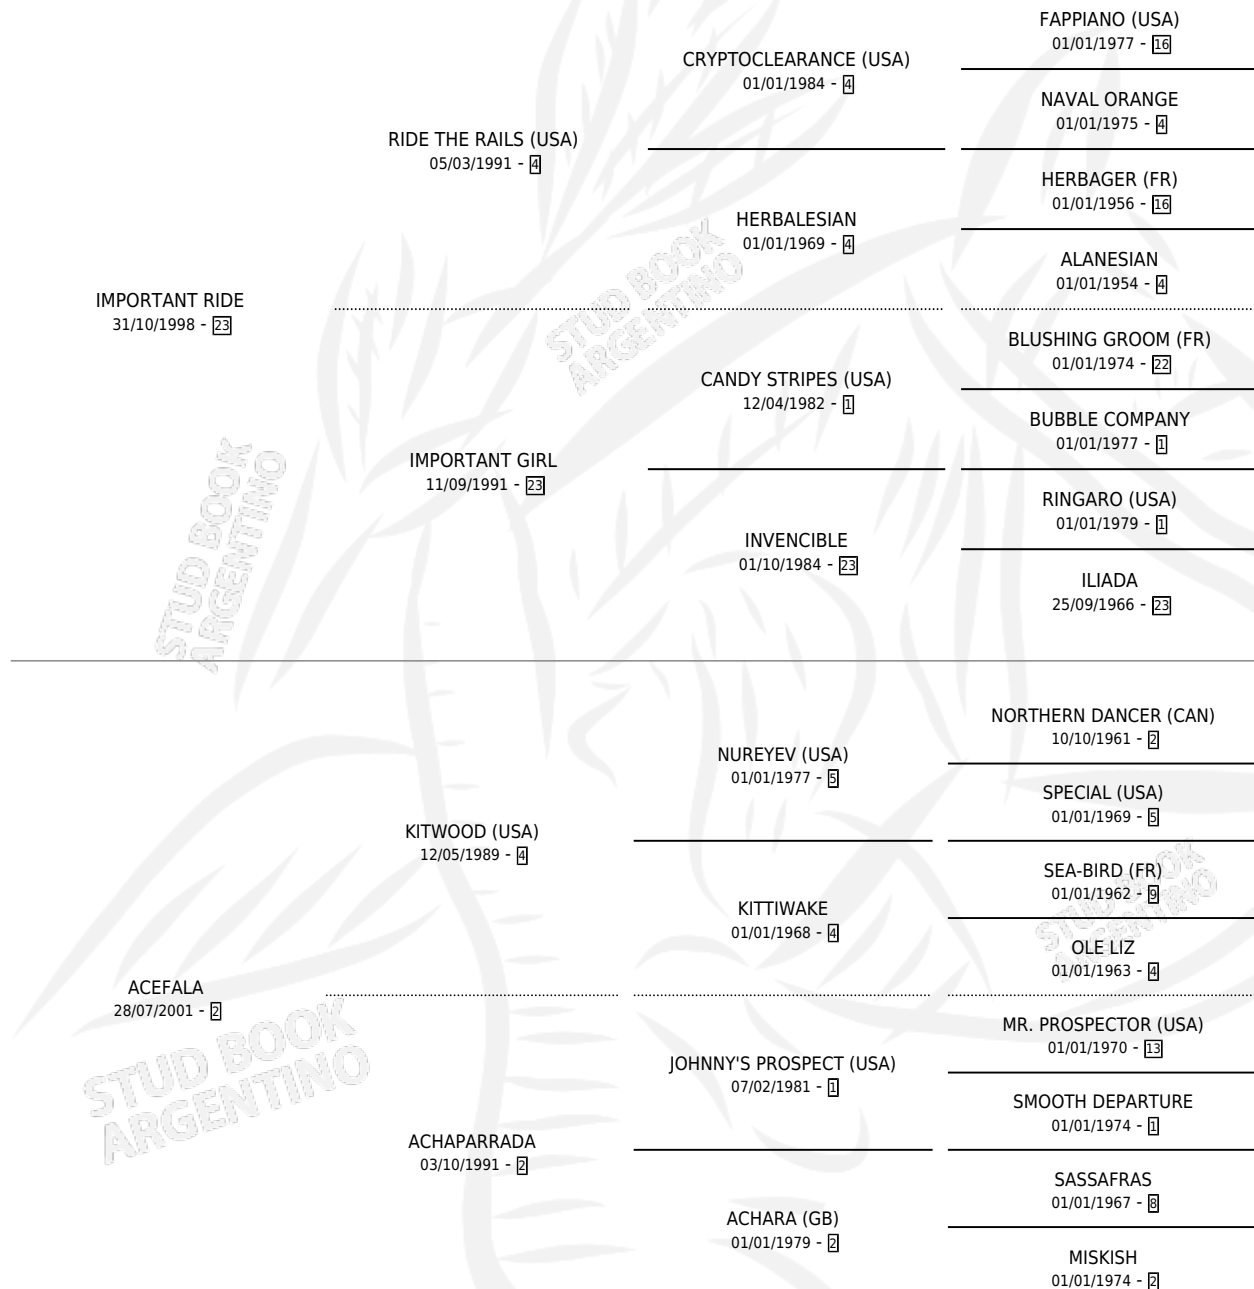

IMPORTANT SHOW

por **IMPORTANT RIDE** y **ACEFALA** por **KITWOOD (USA)**

Argentina · Hembra · Alazan · SP · 17/09/2013
Familia 2-f · Volumen 41

ESTADO

TIPIFICACIÓN SANGUÍNEA	X
TIPIFICACIÓN POR ADN	✓
PASAPORTE	✓
IDENTIFICACIÓN POR MICROCHIP	✓
REPRODUCTOR	X

Lugar de nacimiento: El Cartujo

Criador: El Cartujo

PEDIGREE

CAMPAÑA

Solo carreras oficiales de Argentina

POR EDAD

EDAD	CC	1°	2°	3°	4°	5°	NP	CLC	CLG	CLCG1	CLGG1	IMPORTE	GANANCIA / CC
3 AÑOS	1	0	0	0	0	0	1	0	0	0	0	\$0	\$0
4 AÑOS	4	0	0	0	2	0	2	0	0	0	0	\$12,000	\$3,000
5 AÑOS	3	0	0	0	0	0	3	0	0	0	0	\$0	\$0
TOTALES	8	0	0	0	2	0	6	0	0	0	0	\$12,000	\$1,500
%		0.0%	0.0%	0.0%	25.0%	0.0%	75.0%	0.0%	0.0%	0.0%	0.0%		

No placés en Azul, Tandil, Palermo y San Isidro en 8 carreras disputadas.

POR DISTANCIA

HIPODROMO	CC	1°	2°	3°	4°	5°	NP	CLC	CLG	CLCG1	CLGG1	IMPORTE
SAN ISIDRO	3	0	0	0	0	0	3	0	0	0	0	\$0
1300 MTS	1	0	0	0	0	0	1	0	0	0	0	\$0
1100 MTS	1	0	0	0	0	0	1	0	0	0	0	\$0
1200 MTS	1	0	0	0	0	0	1	0	0	0	0	\$0
PALERMO	2	0	0	0	0	0	2	0	0	0	0	\$0
1000 MTS	1	0	0	0	0	0	1	0	0	0	0	\$0
1400 MTS	1	0	0	0	0	0	1	0	0	0	0	\$0
AZUL	2	0	0	0	1	0	1	0	0	0	0	\$6,000
1200 MTS	2	0	0	0	1	0	1	0	0	0	0	\$6,000
TANDIL	1	0	0	0	1	0	0	0	0	0	0	\$6,000
1000 MTS	1	0	0	0	1	0	0	0	0	0	0	\$6,000