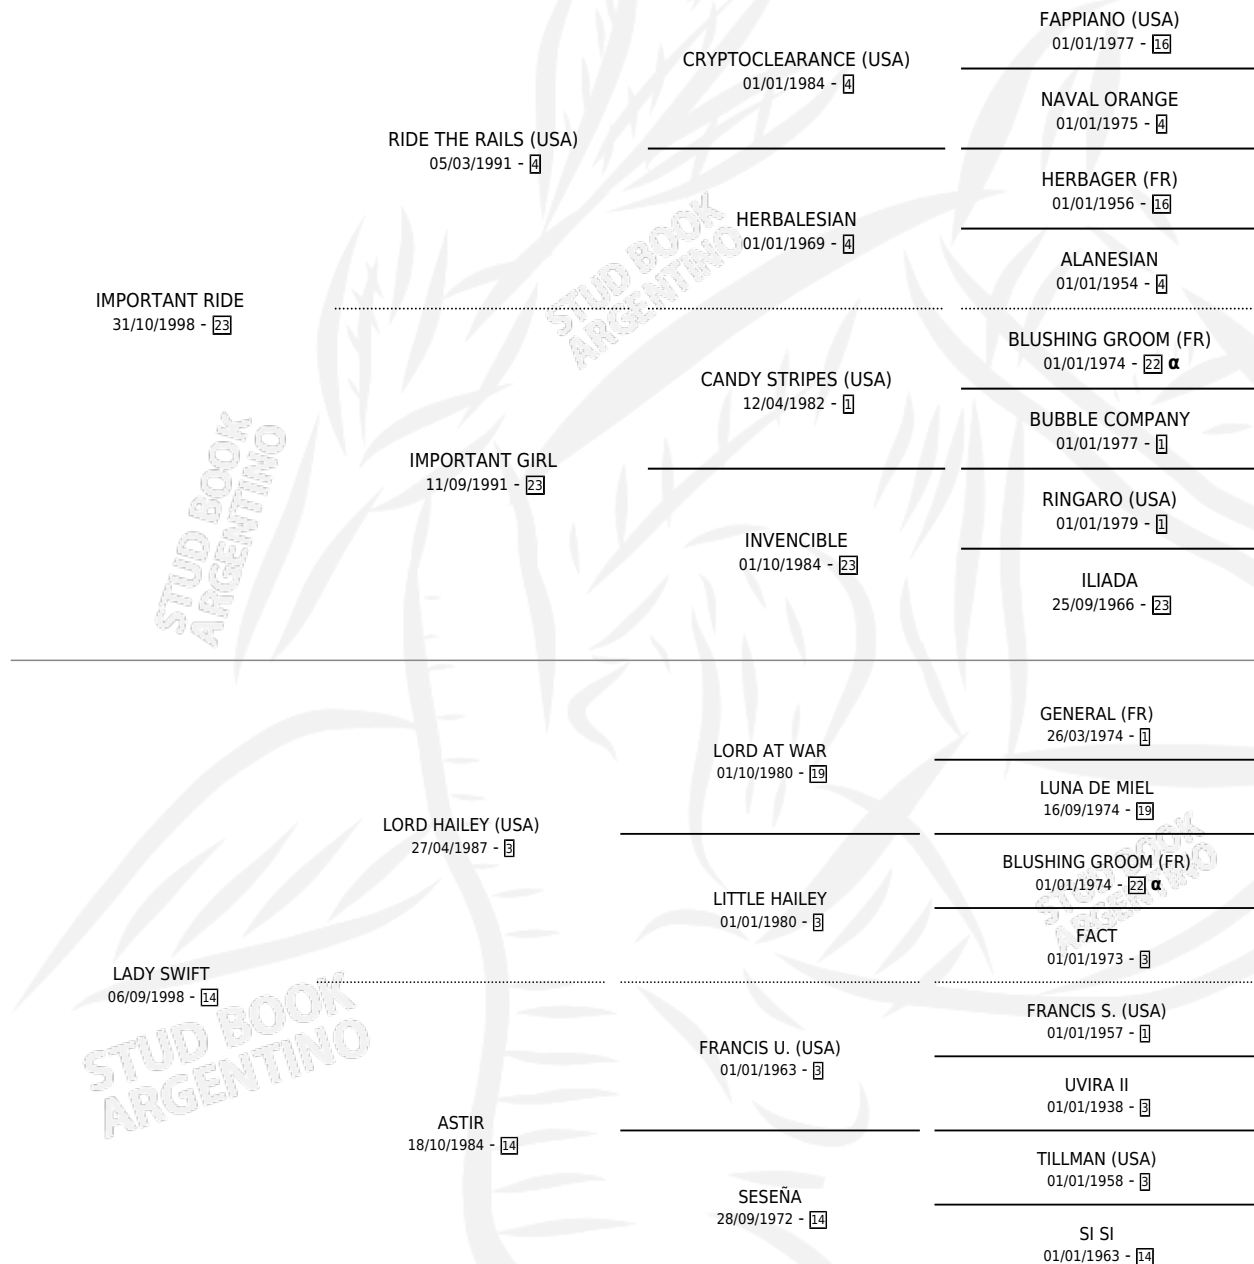

IMPORTANT WIND

por **IMPORTANT RIDE** y **LADY SWIFT** por **LORD HAILEY**
(USA)

Argentina · Macho · Zaino Colorado · SP · 27/10/2013
Familia 14 · Volumen 41

ESTADO

TIPIFICACIÓN SANGUÍNEA	X
TIPIFICACIÓN POR ADN	X
PASAPORTE	X
IDENTIFICACIÓN POR MICROCHIP	X
REPRODUCTOR	X

Lugar de nacimiento: El Cartujo

Criador: El Cartujo

PEDIGREE

INBREEDING : **α**

IMPORTANT WIND

Datos oficiales del Stud Book Argentino

Documento generado el 05/05/2026

studbook.org.ar