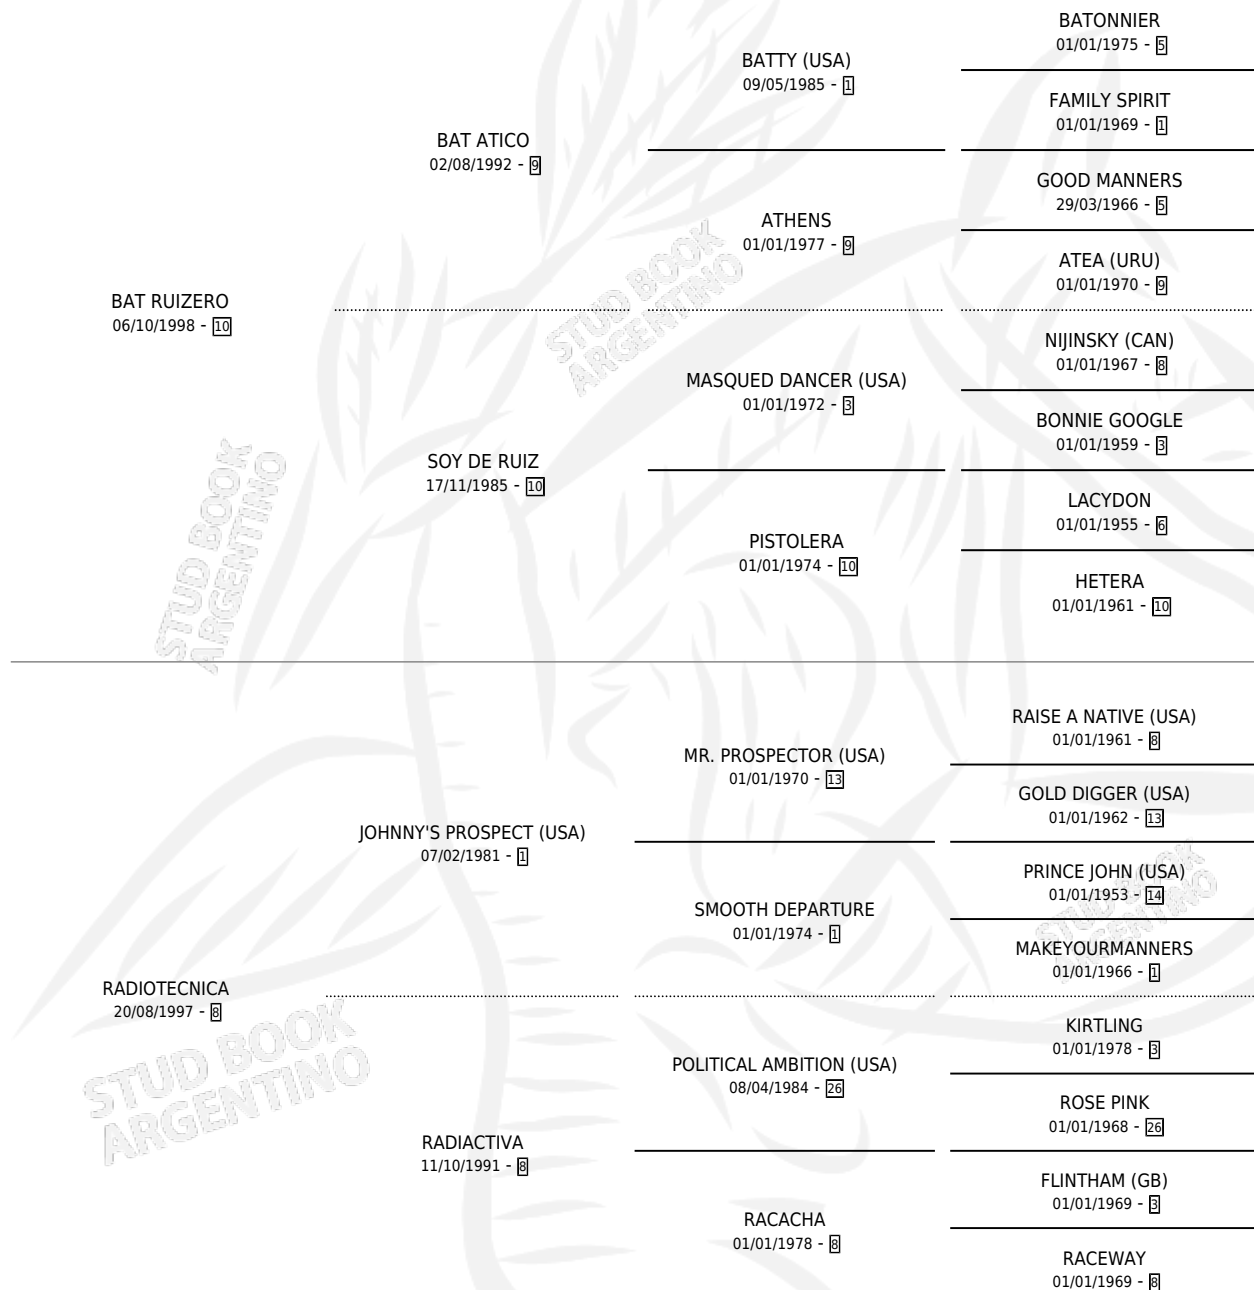

TECNICO BAT

por **BAT RUIZERO** y **RADIOTECNICA** por **JOHNNY'S PROSPECT (USA)**

Argentina · Macho · Zaino · SP · 28/09/2013
Familia 8-k · Volumen 41

ESTADO

TIPIFICACIÓN SANGUÍNEA	X
TIPIFICACIÓN POR ADN	✓
PASAPORTE	✓
IDENTIFICACIÓN POR MICROCHIP	✓
REPRODUCTOR	X

Lugar de nacimiento: Los Cesares
Criador: Sin dato

PEDIGREE