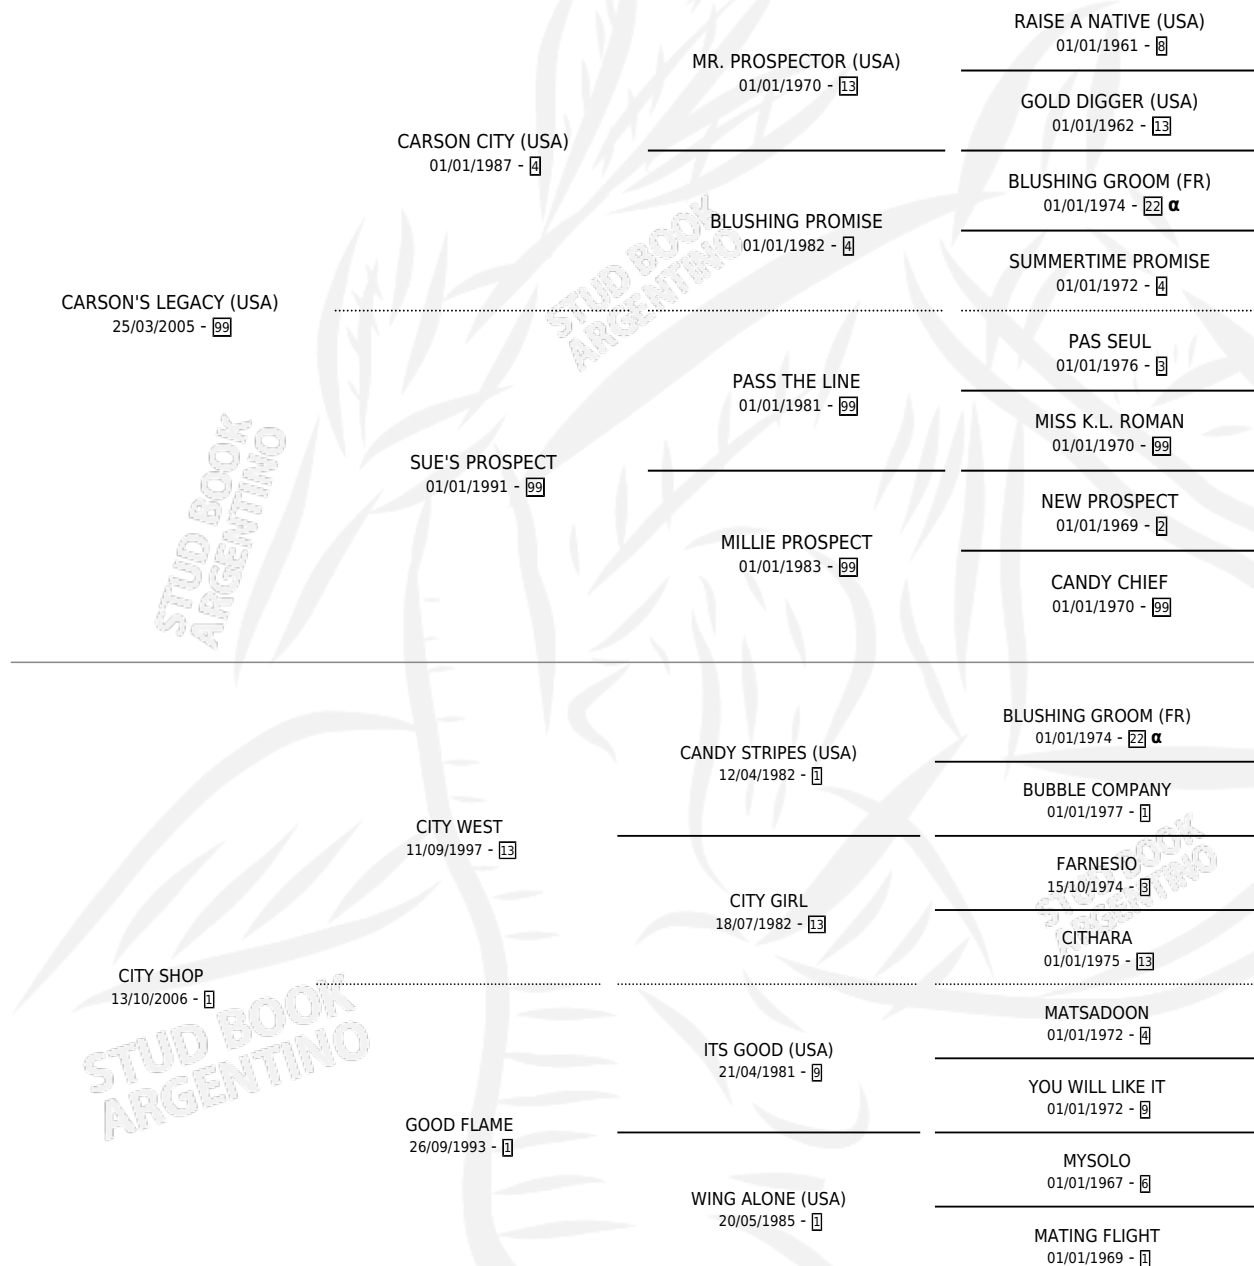

# CARSON'S SHOP

por **CARSON'S LEGACY (USA)** y **CITY SHOP** por **CITY WEST**

Argentina · Macho · Zaino · SP · 20/10/2013  
Familia 1-c · Volumen 41

## ESTADO

TIPIFICACIÓN SANGUÍNEA	X
TIPIFICACIÓN POR ADN	✓
PASAPORTE	✓
IDENTIFICACIÓN POR MICROCHIP	✓
REPRODUCTOR	X

**Lugar de nacimiento:** Noemel  
**Criador:** Luna Negra

## PEDIGREE

INBREEDING :  $\alpha$