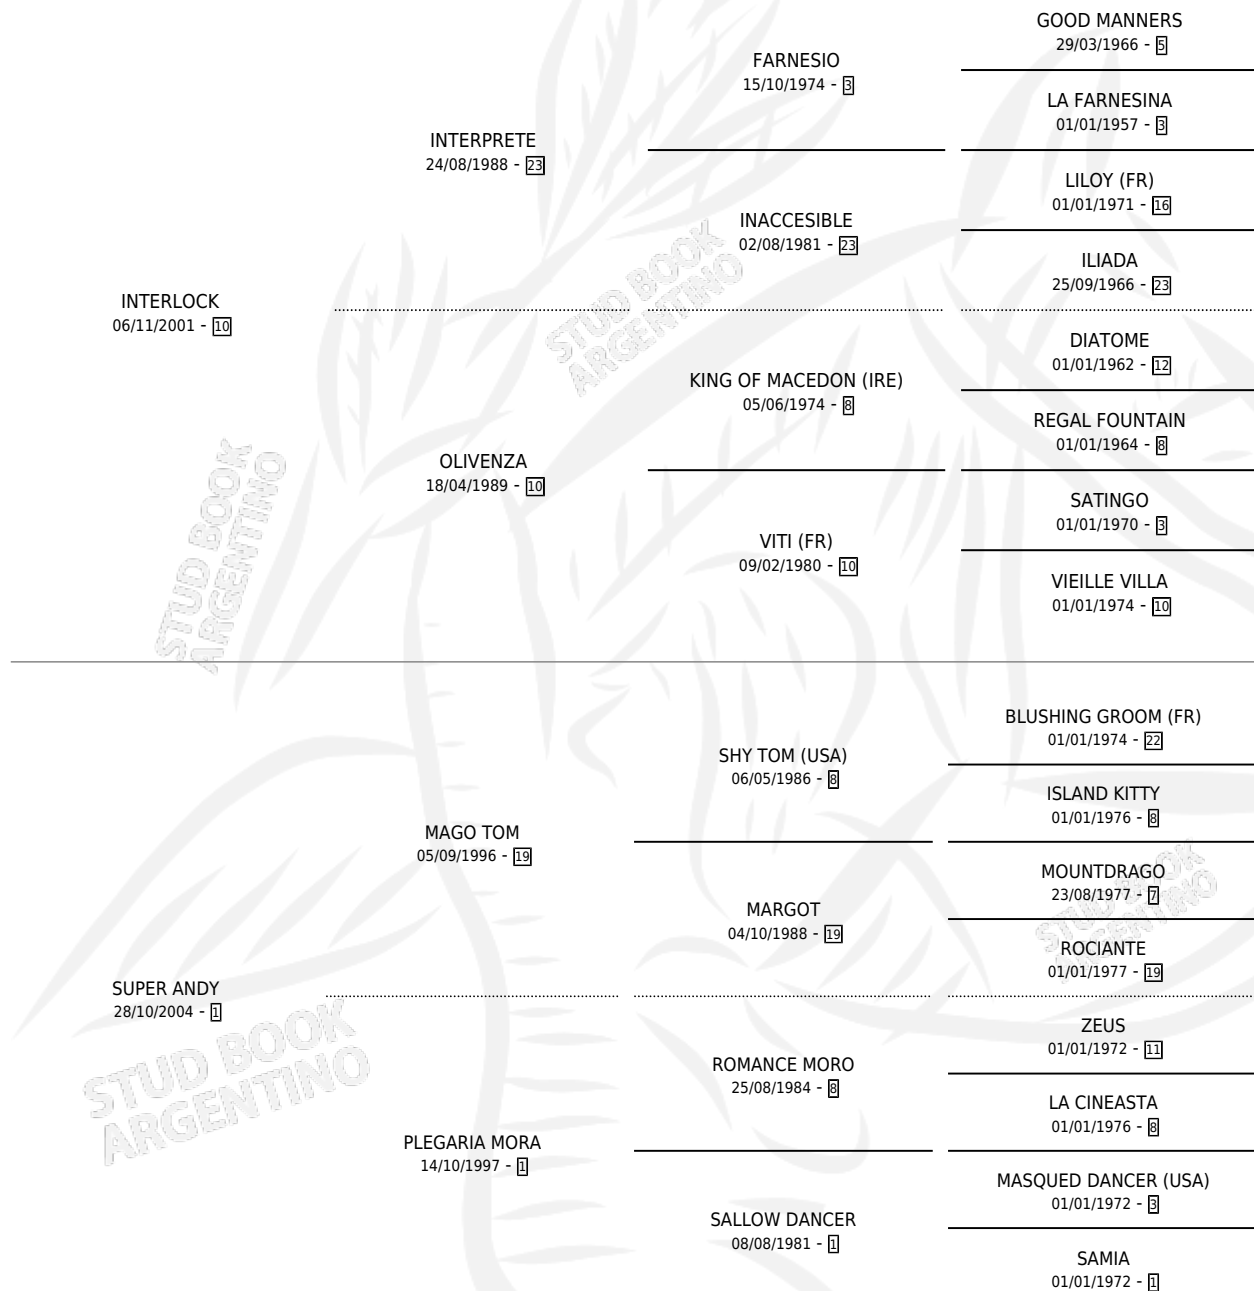

INTRI TURCO

por INTERLOCK y SUPER ANDY por MAGO TOM

Argentina · Macho · Zaino · SP · 21/11/2013
Familia 1-t · Volumen 41

ESTADO

TIPIFICACIÓN SANGUÍNEA	X
TIPIFICACIÓN POR ADN	✓
PASAPORTE	✓
IDENTIFICACIÓN POR MICROCHIP	✓
REPRODUCTOR	X

Lugar de nacimiento: Tiempo Record

Criador: Mateos Miguel Angel

PEDIGREE