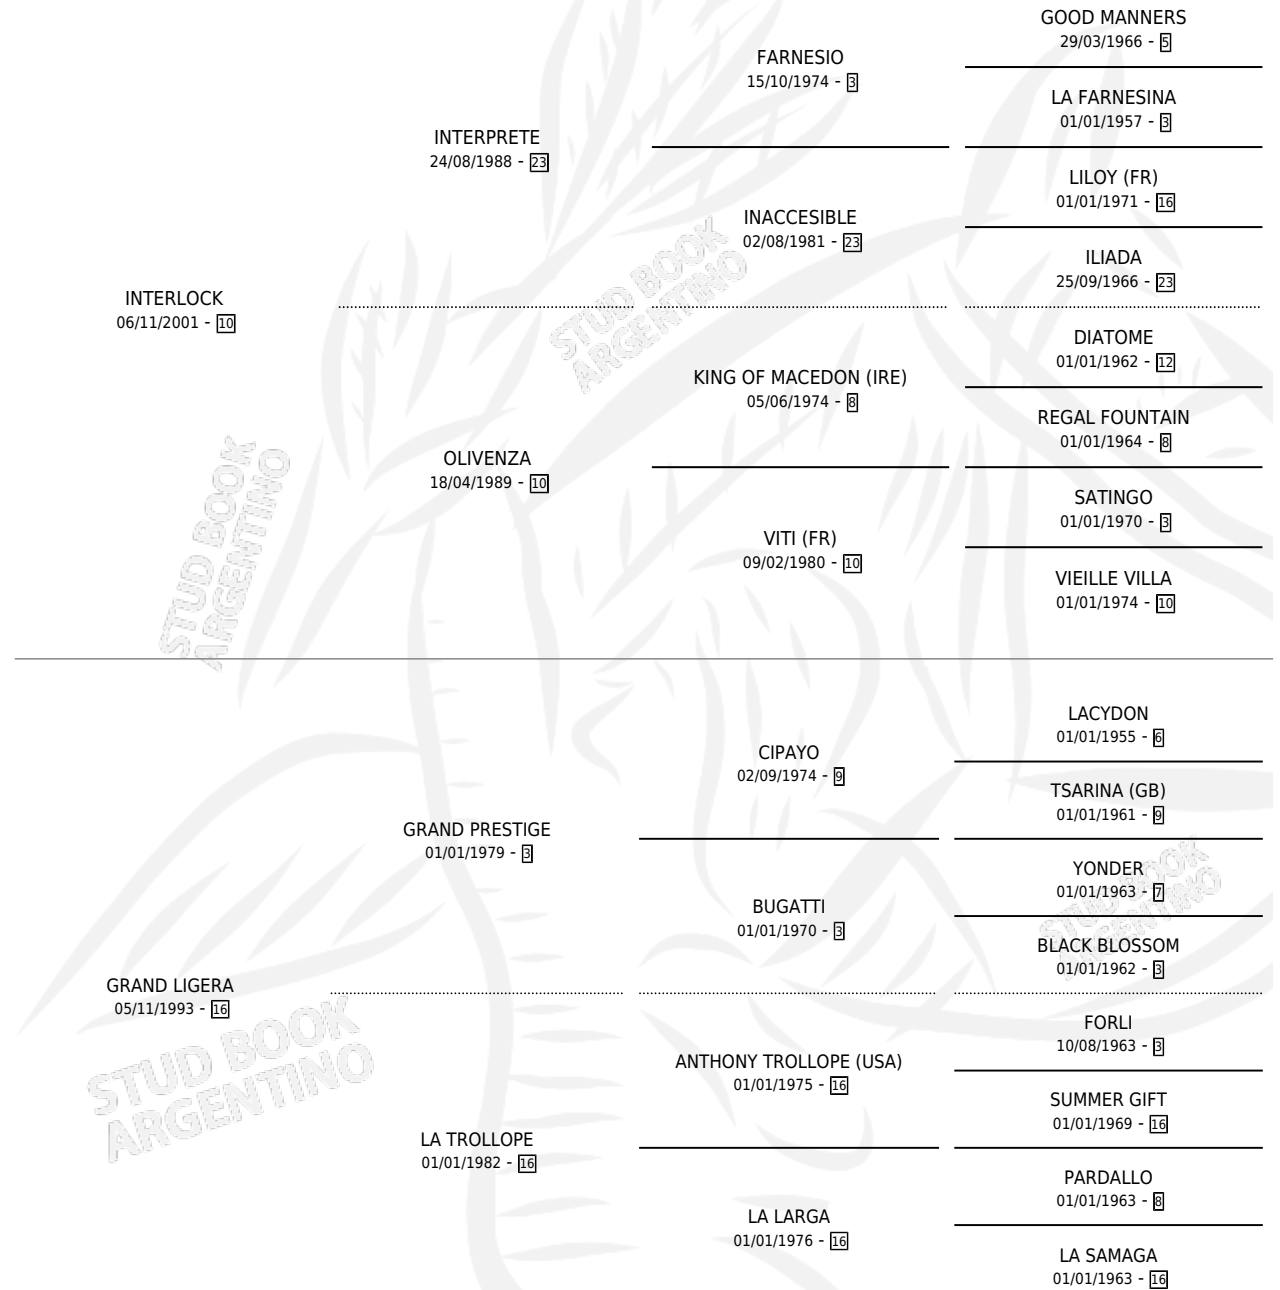

INTER A MI

por INTERLOCK y GRAND LIGERA por GRAND PRESTIGE

Argentina · Macho · Zaino · SP · 26/11/2013
Familia 16-e · Volumen 41

ESTADO

TIPIFICACIÓN SANGUÍNEA	X
TIPIFICACIÓN POR ADN	X
PASAPORTE	X
IDENTIFICACIÓN POR MICROCHIP	X
REPRODUCTOR	X

Lugar de nacimiento: Tiempo Record

Criador: Sin dato

PEDIGREE

INTER A MI

Datos oficiales del Stud Book Argentino

Documento generado el 29/04/2026

studbook.org.ar