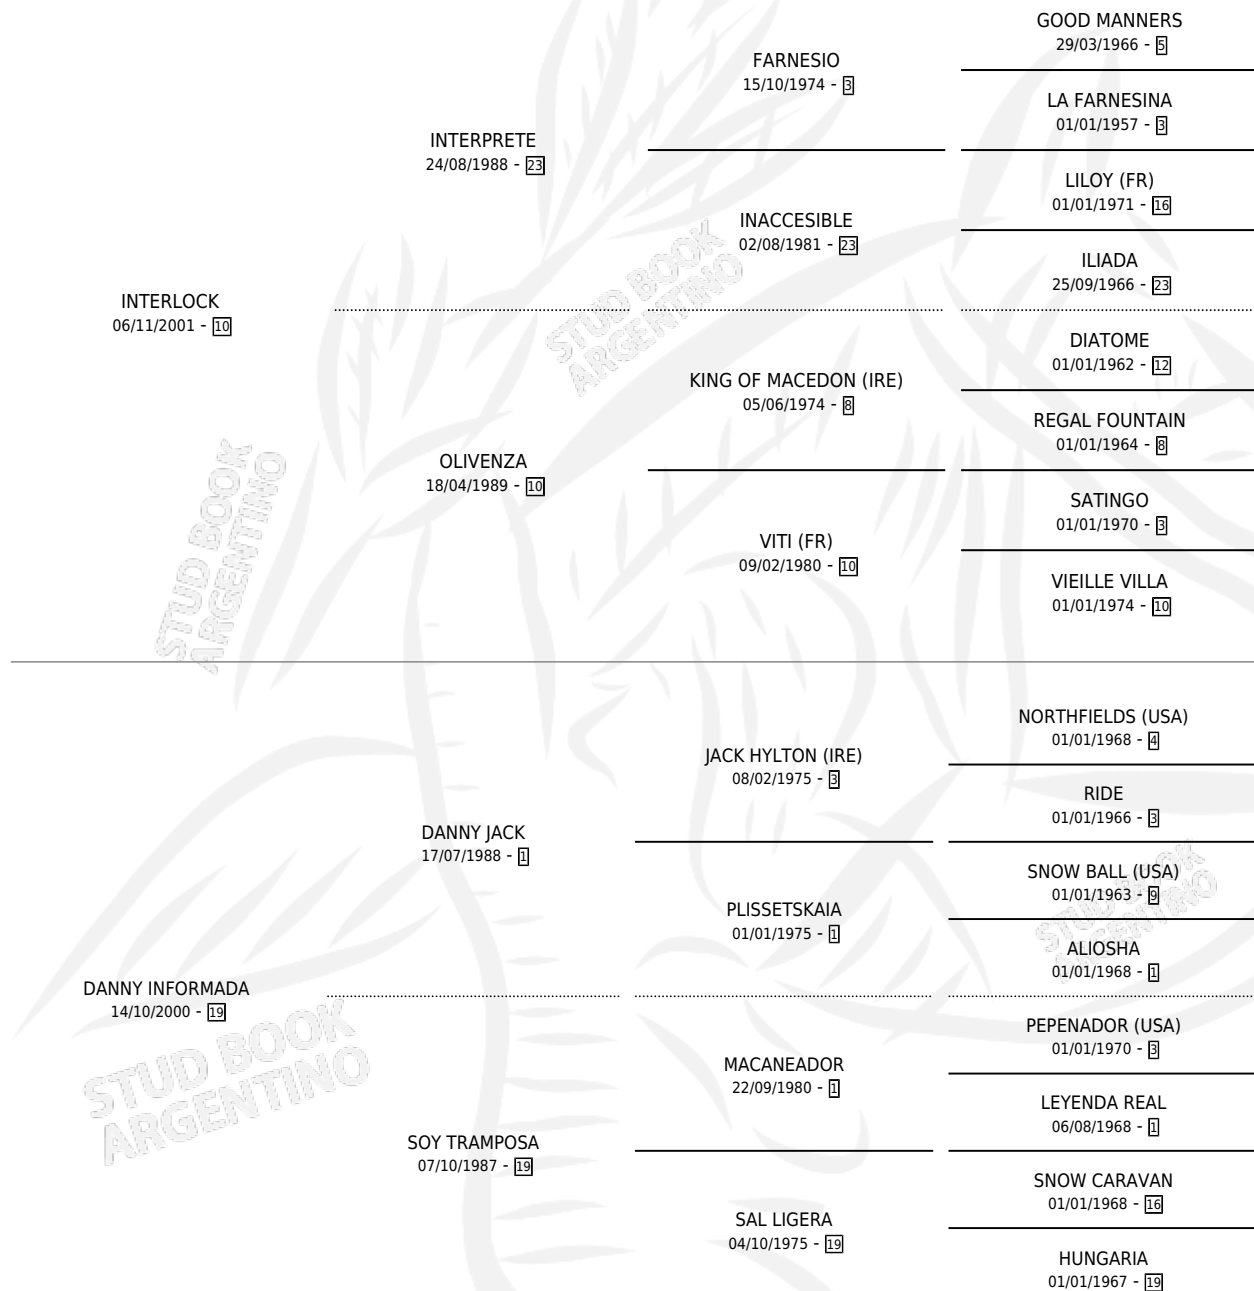

INTERMIGON

por INTERLOCK y DANNY INFORMADA por DANNY JACK

Argentina · Macho · Zaino Colorado · SP · 14/11/2013
Familia 19-c · Volumen 41

ESTADO

TIPIFICACIÓN SANGUÍNEA	X
TIPIFICACIÓN POR ADN	✓
PASAPORTE	✓
IDENTIFICACIÓN POR MICROCHIP	✓
REPRODUCTOR	X

Lugar de nacimiento: Tiempo Record

Criador: Misiuryk Andrea Fabiana

PEDIGREE

CAMPAÑA

Solo carreras oficiales de Argentina

POR EDAD

EDAD	CC	1°	2°	3°	4°	5°	NP	CLC	CLG	CLCG1	CLGG1	IMPORTE	GANANCIA / CC
5 AÑOS	5	0	0	0	1	1	3	0	0	0	0	\$11,250	\$2,250
TOTALES	5	0	0	0	1	1	3	0	0	0	0	\$11,250	\$2,250
%		0.0%	0.0%	0.0%	20.0%	20.0%	60.0%	0.0%	0.0%	0.0%	0.0%		