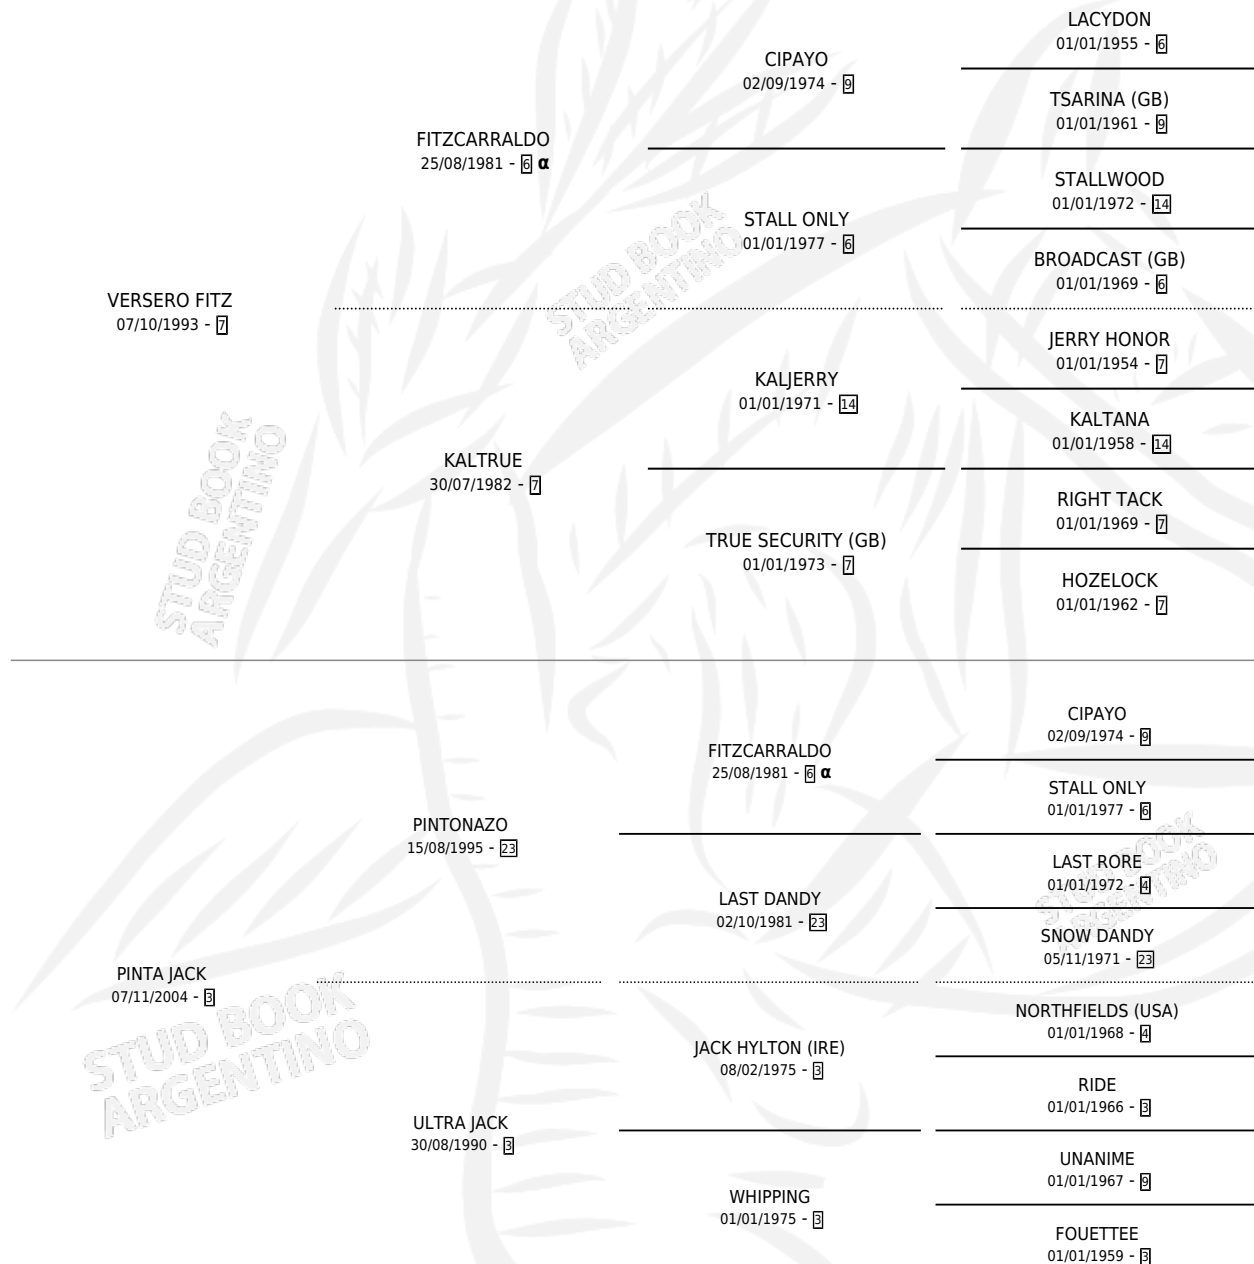

PINTADA FITZ

por **VERSERO FITZ** y **PINTA JACK** por **PINTONAZO**

Argentina · Hembra · Alazan · SP · 16/11/2013
Familia 3-n · Volumen 41

ESTADO

TIPIFICACIÓN SANGUÍNEA	X
TIPIFICACIÓN POR ADN	✓
PASAPORTE	X
IDENTIFICACIÓN POR MICROCHIP	✓
REPRODUCTOR	X

Lugar de nacimiento: Aguas Buenas
Criador: Alvarez Osvaldo Hector

PEDIGREE

INBREEDING : α

PINTADA FITZ

Datos oficiales del Stud Book Argentino

Documento generado el 07/05/2026

studbook.org.ar