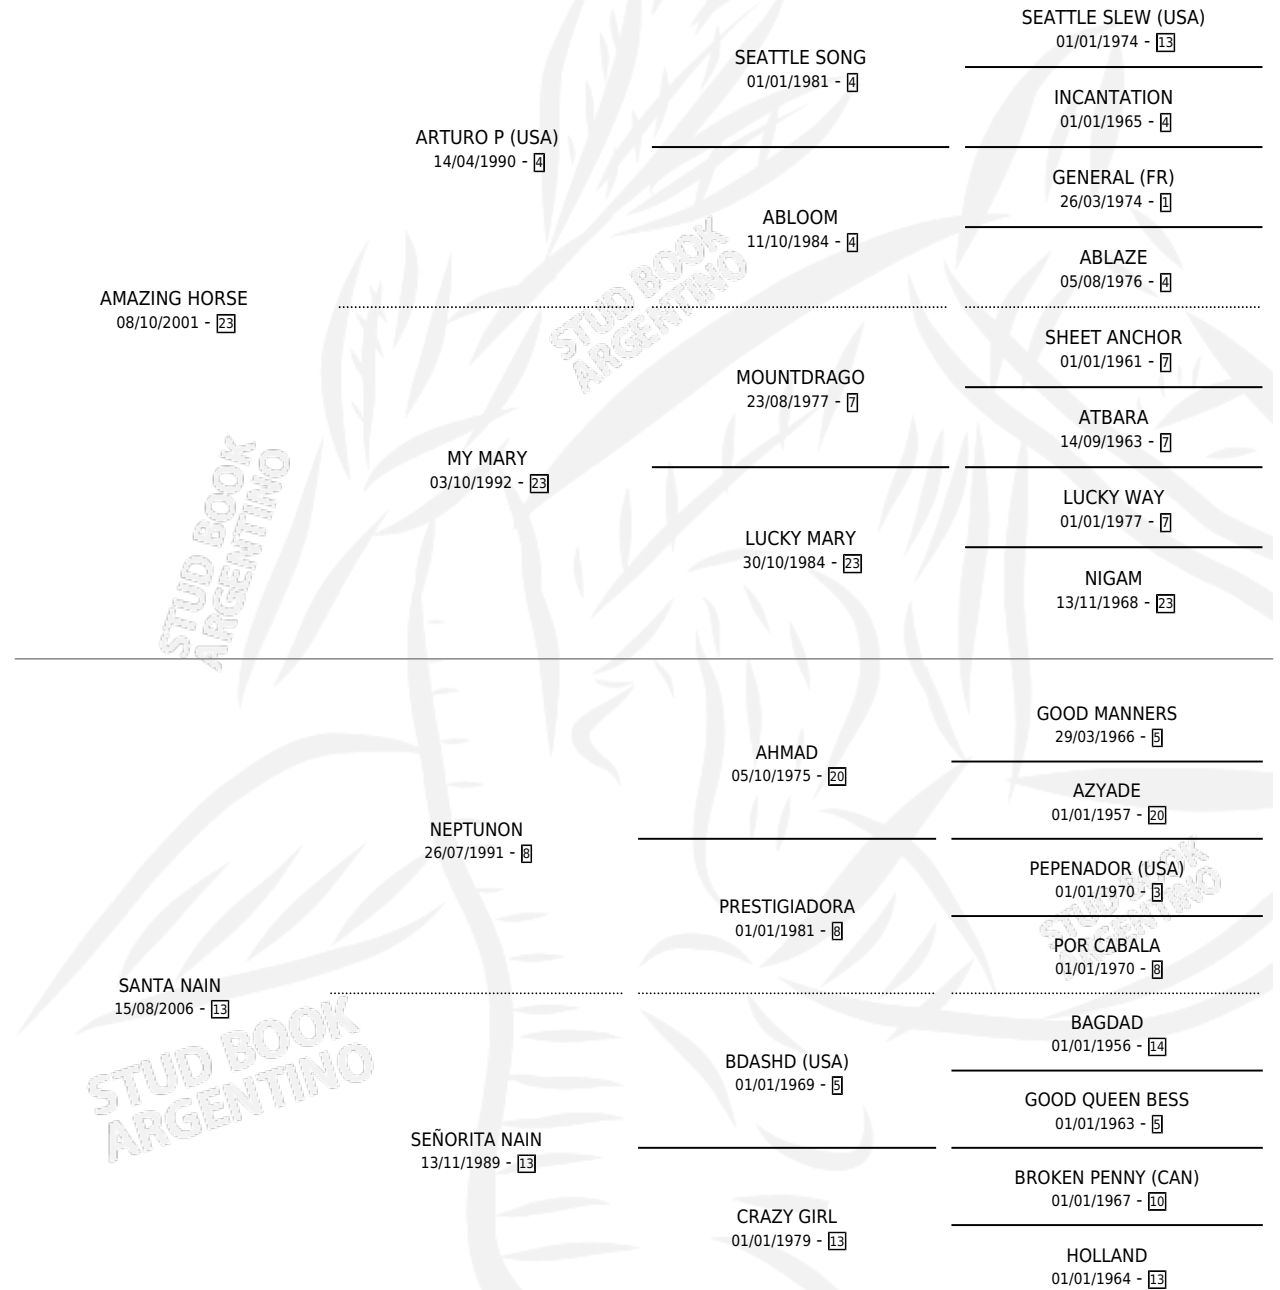

SALSA NAIN

por AMAZING HORSE y SANTA NAIN por NEPTUNON

Argentina · Hembra · Zaino · SP · 16/09/2013
Familia 13-e · Volumen 41

ESTADO

TIPIFICACIÓN SANGUÍNEA	X
TIPIFICACIÓN POR ADN	✓
PASAPORTE	X
IDENTIFICACIÓN POR MICROCHIP	✓
REPRODUCTOR	X

Lugar de nacimiento: Los Nine

Criador: Los Nine

PEDIGREE

SALSA NAIN

Datos oficiales del Stud Book Argentino

Documento generado el 07/05/2026

studbook.org.ar