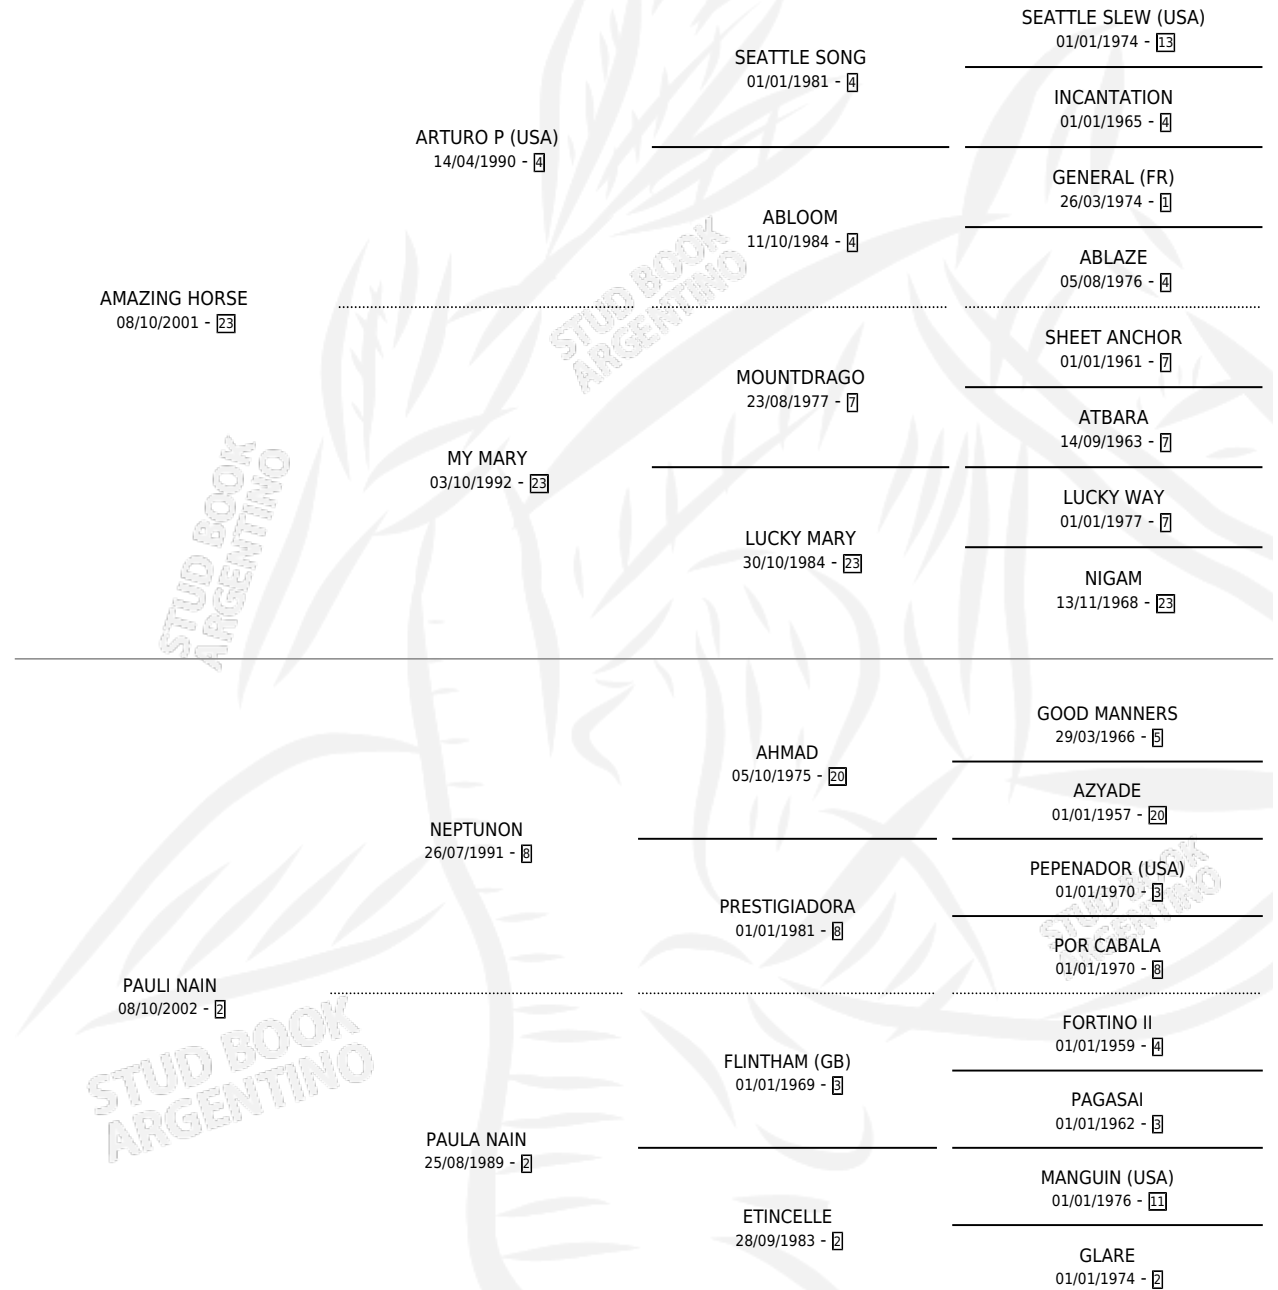

PILLA NAIN

por **AMAZING HORSE** y **PAULI NAIN** por **NEPTUNON**

Argentina · Hembra · Zaino · SP · 02/10/2013
Familia 2-f · Volumen 41

ESTADO

| | |
|------------------------------|---|
| TIPIFICACIÓN SANGUÍNEA | X |
| TIPIFICACIÓN POR ADN | X |
| PASAPORTE | X |
| IDENTIFICACIÓN POR MICROCHIP | X |
| REPRODUCTOR | X |

Lugar de nacimiento: Los Nine

Criador: Los Nine

PEDIGREE

PILLA NAIN

Datos oficiales del Stud Book Argentino

Documento generado el 12/06/2026

studbook.org.ar