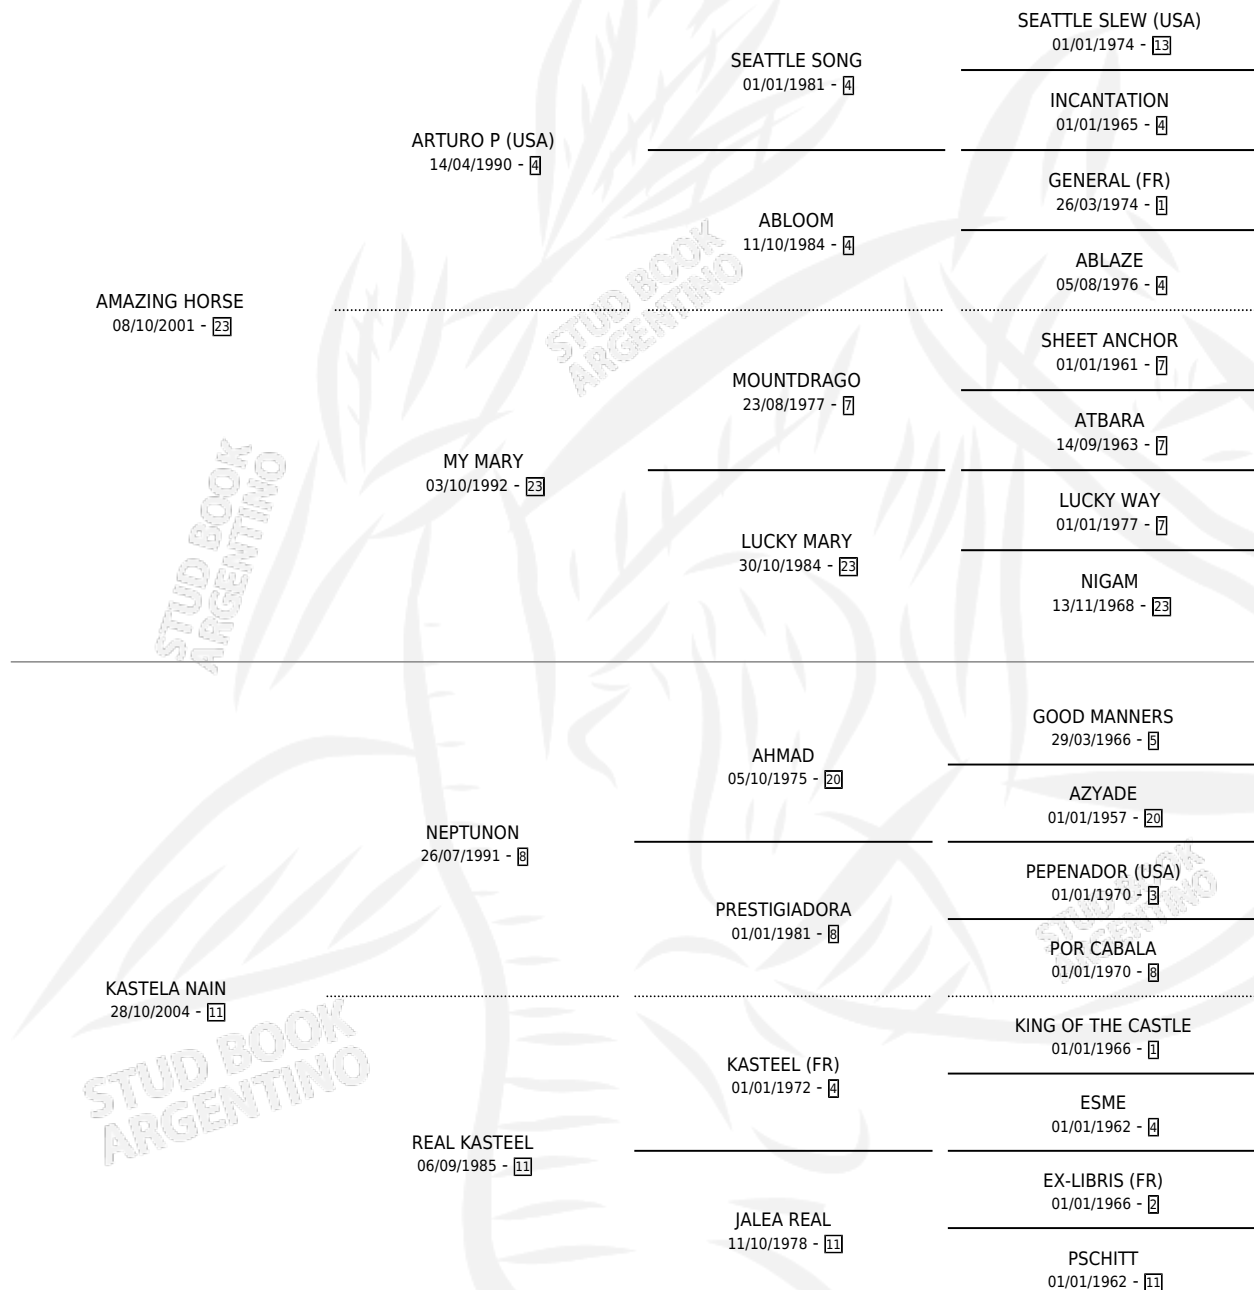

KICO NAIN

por AMAZING HORSE y KASTELA NAIN por NEPTUNON

Argentina · Macho · Zaino Colorado · SP · 09/10/2013
Familia 11-c · Volumen 41

ESTADO

| | |
|------------------------------|---|
| TIPIFICACIÓN SANGUÍNEA | X |
| TIPIFICACIÓN POR ADN | ✓ |
| PASAPORTE | X |
| IDENTIFICACIÓN POR MICROCHIP | ✓ |
| REPRODUCTOR | X |

Lugar de nacimiento: Los Nine

Criador: Los Nine

PEDIGREE

KICO NAIN

Datos oficiales del Stud Book Argentino

Documento generado el 09/05/2026

studbook.org.ar