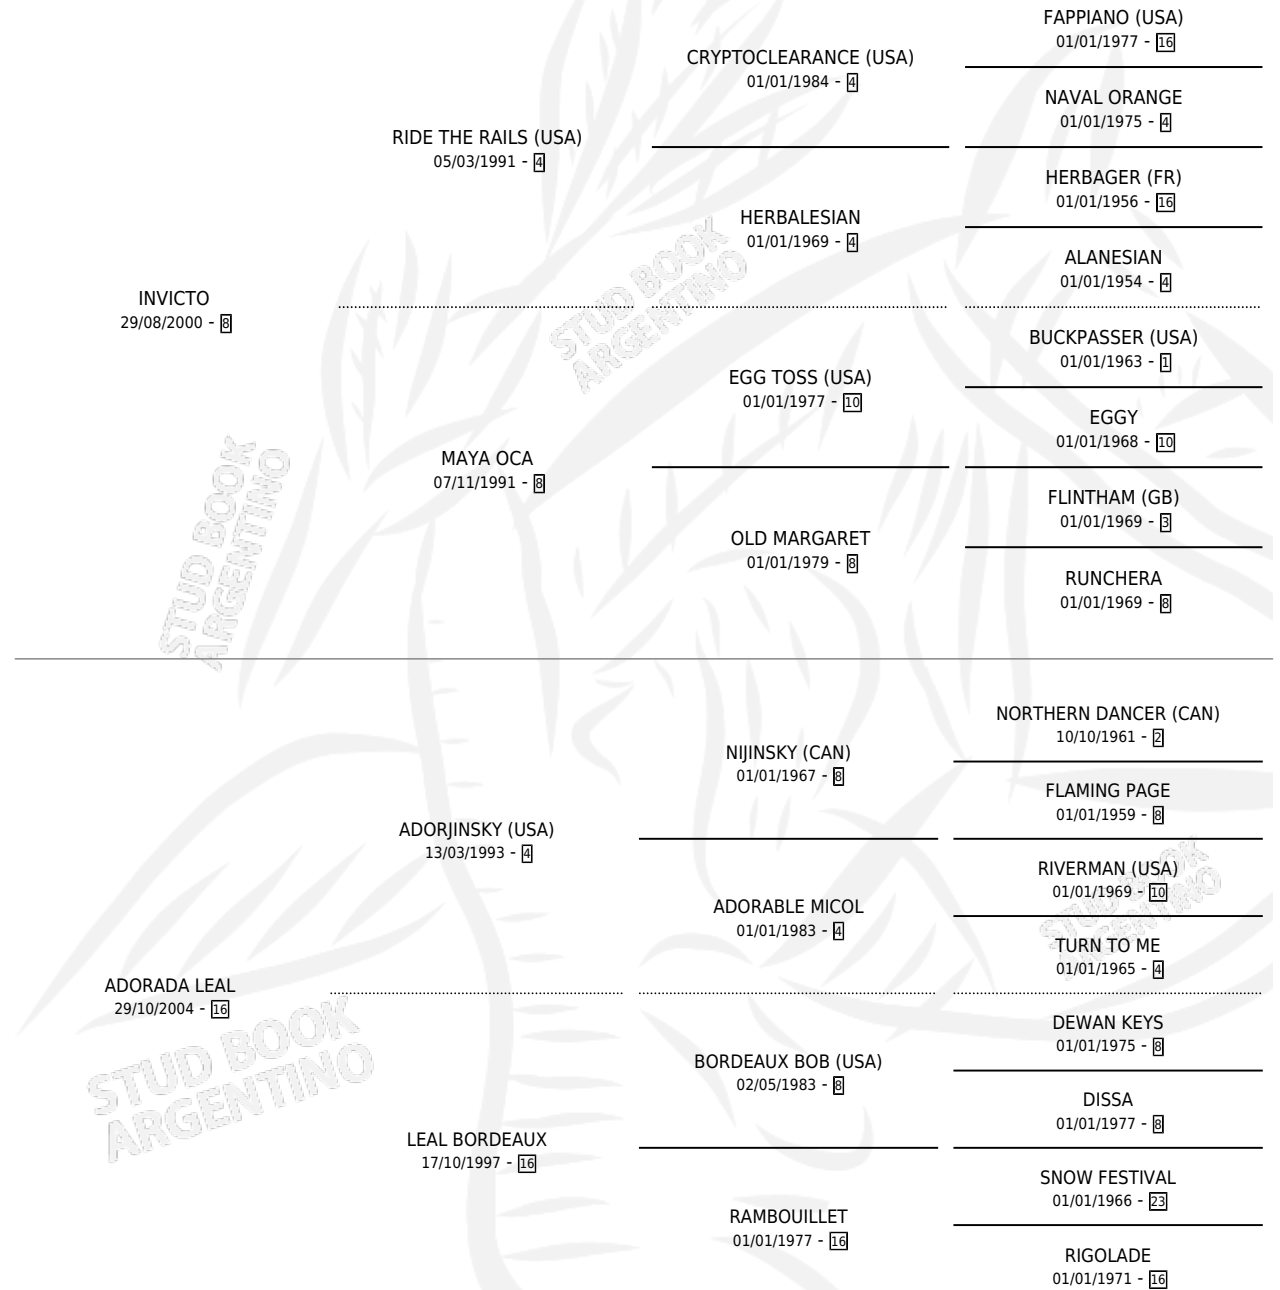

INVICTO LEAL

por INVICTO y ADORADA LEAL por ADORJINSKY (USA)

Argentina · Macho · Zaino · SP · 20/12/2013
Familia 16-g · Volumen 41

ESTADO

| | |
|------------------------------|---|
| TIPIFICACIÓN SANGUÍNEA | X |
| TIPIFICACIÓN POR ADN | ✓ |
| PASAPORTE | X |
| IDENTIFICACIÓN POR MICROCHIP | ✓ |
| REPRODUCTOR | X |

Lugar de nacimiento: Rodeo Chico

Criador: D Ricco Gabriel Jesus

PEDIGREE

INVICTO LEAL

Datos oficiales del Stud Book Argentino

Documento generado el 07/05/2026

studbook.org.ar