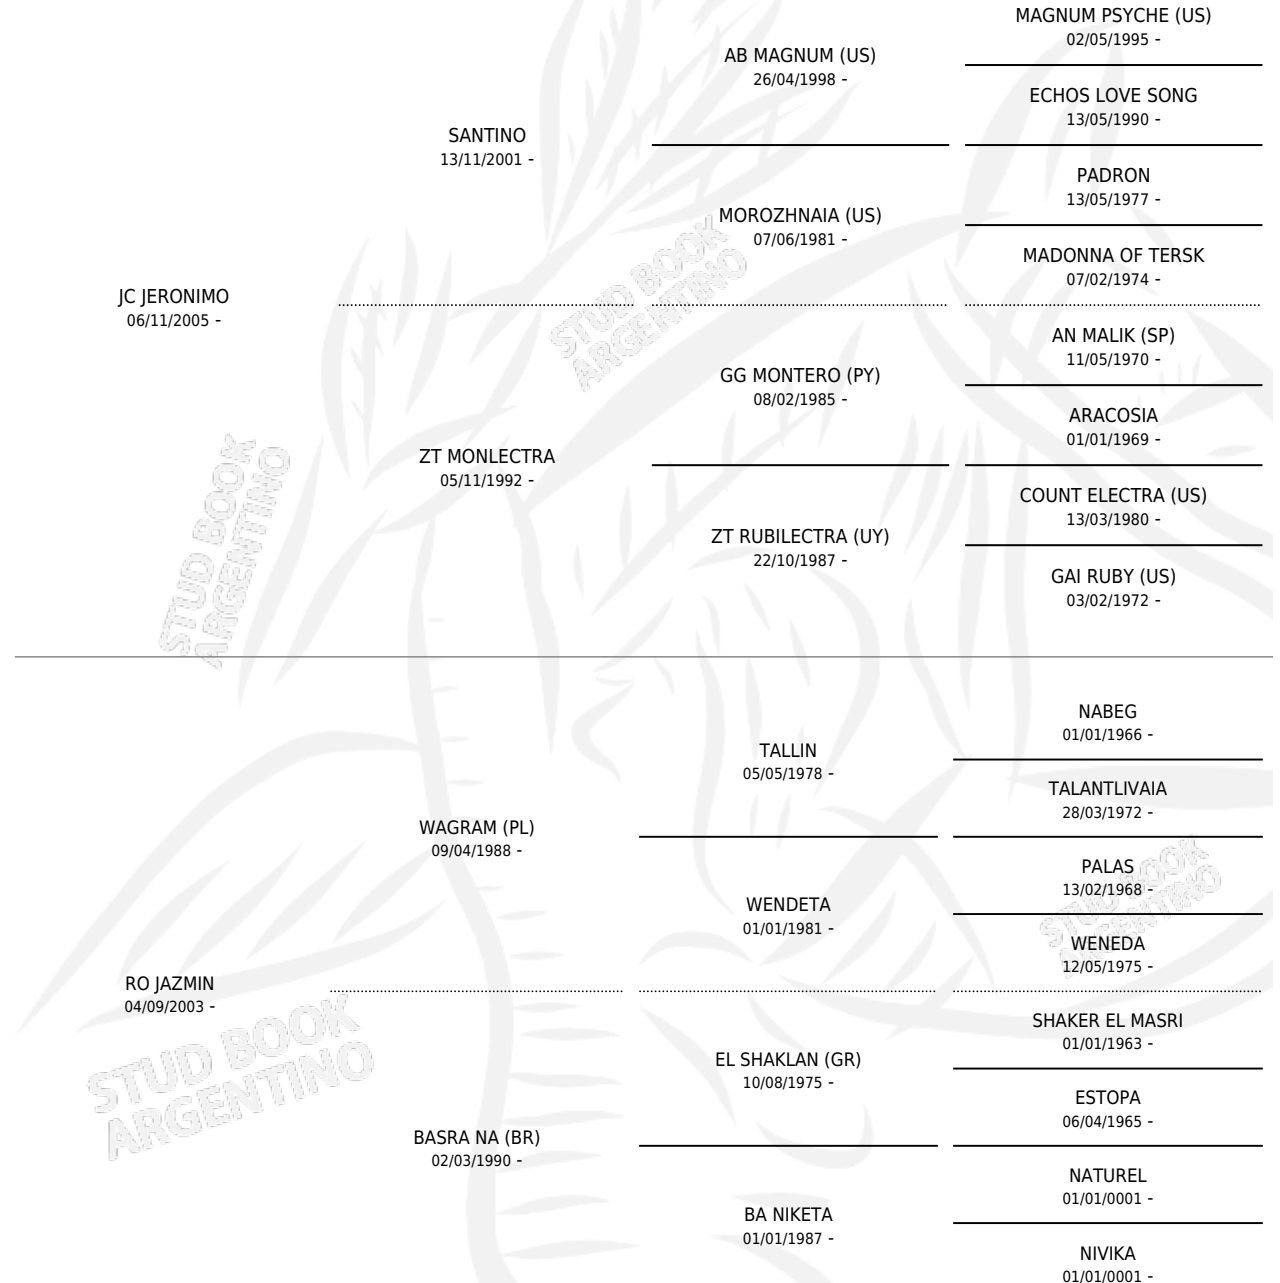

SB MELCHOR

por JC JERONIMO y RO JAZMIN por WAGRAM (PL)

Argentina · Macho · Alazan · AP · 08/12/2013
Familia · Volumen 41

ESTADO

TIPIFICACIÓN SANGUÍNEA	X
TIPIFICACIÓN POR ADN	X
PASAPORTE	X
IDENTIFICACIÓN POR MICROCHIP	X
REPRODUCTOR	X

Lugar de nacimiento: Dos Rios

Criador: Dos Rios

PEDIGREE