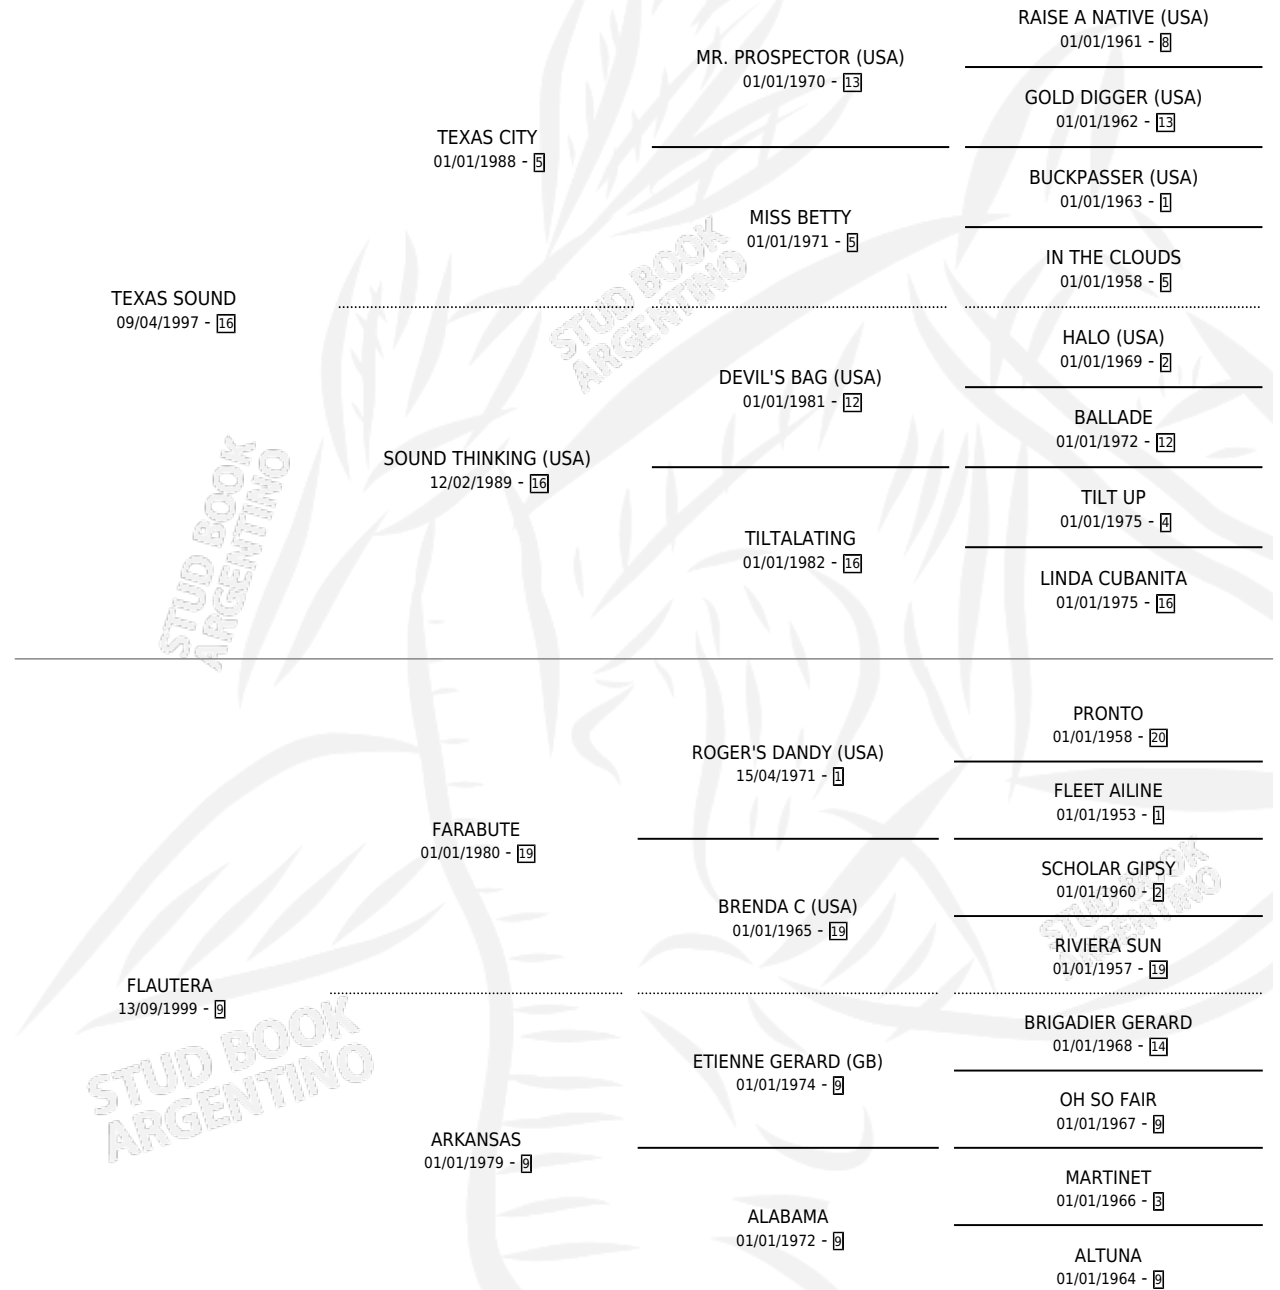

FLAUTA SOUND

por TEXAS SOUND y FLAUTERA por FARABUTE

Argentina · Hembra · Alazan · SP · 13/09/2013
Familia 9-g · Volumen 41

ESTADO

TIPIFICACIÓN SANGUÍNEA	X
TIPIFICACIÓN POR ADN	✓
PASAPORTE	✓
IDENTIFICACIÓN POR MICROCHIP	✓
REPRODUCTOR	X

Lugar de nacimiento: 14 De Julio

Criador: 14 De Julio

PEDIGREE

CAMPAÑA

Solo carreras oficiales de Argentina

POR EDAD

EDAD	CC	1°	2°	3°	4°	5°	NP	CLC	CLG	CLCG1	CLGG1	IMPORTE	GANANCIA / CC
4 AÑOS	4	0	1	0	1	0	2	0	0	0	0	\$37,000	\$9,250
TOTALES	4	0	1	0	1	0	2	0	0	0	0	\$37,000	\$9,250
%		0.0%	25.0%	0.0%	25.0%	0.0%	50.0%	0.0%	0.0%	0.0%	0.0%		