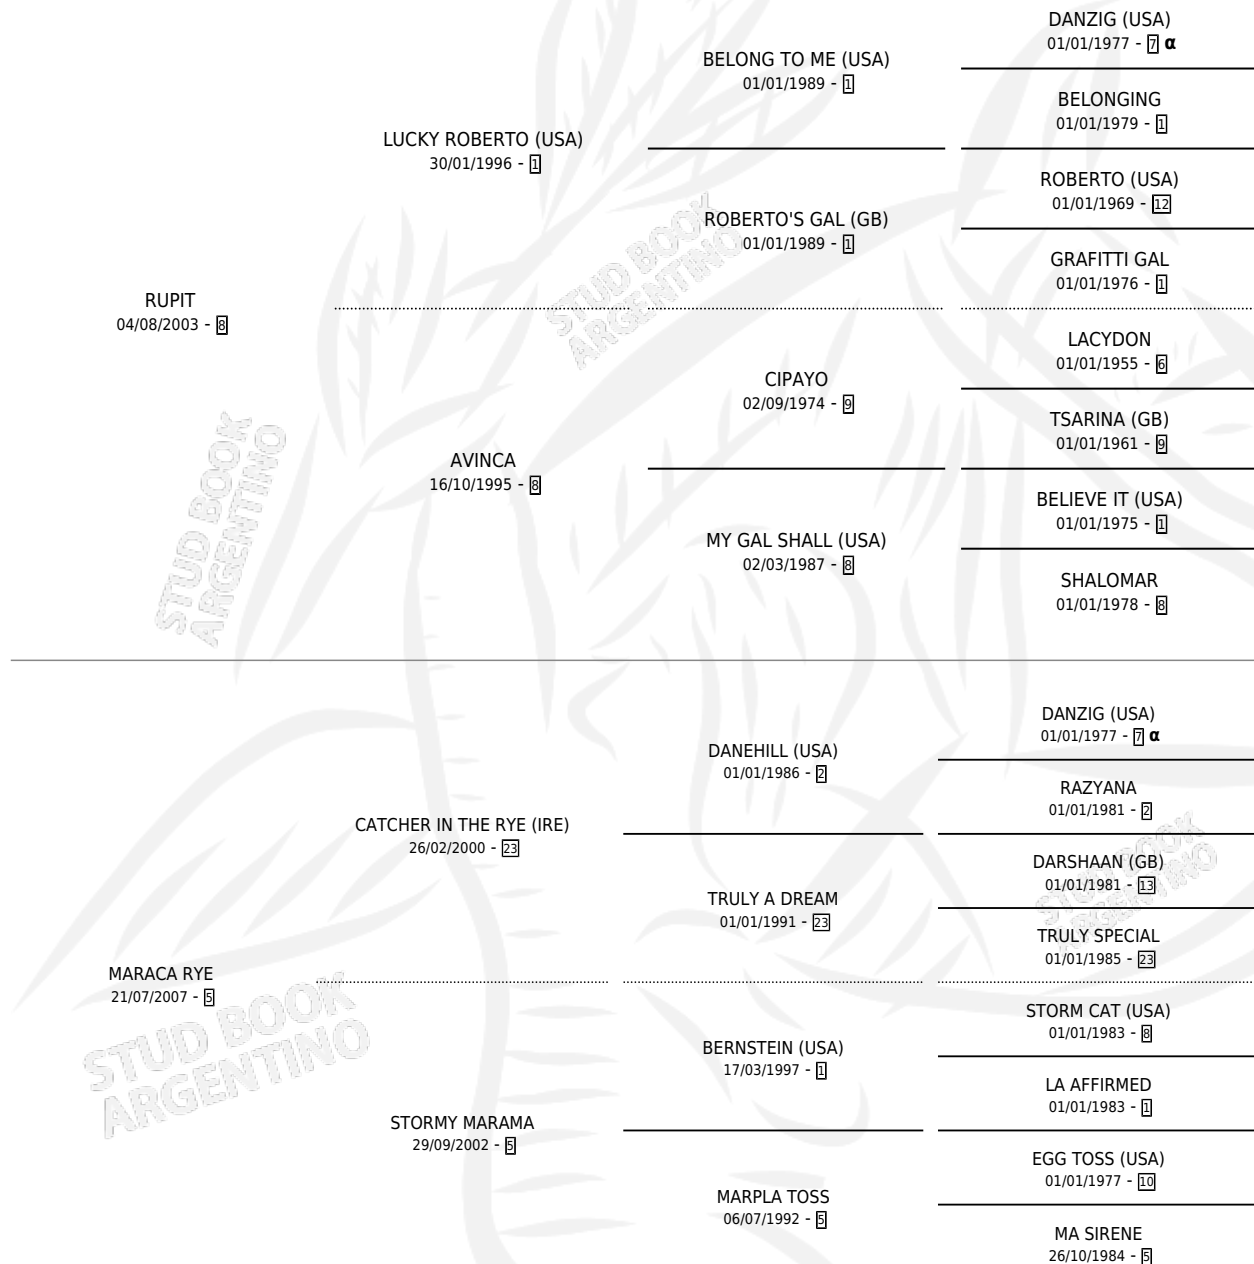

PISTOL PIT

por RUPIT y MARACA RYE por CATCHER IN THE RYE (IRE)

Argentina · Macho · Alazan · SP · 16/11/2013
Familia 5-g · Volumen 41

ESTADO

TIPIFICACIÓN SANGUÍNEA	X
TIPIFICACIÓN POR ADN	✓
PASAPORTE	✓
IDENTIFICACIÓN POR MICROCHIP	✓
REPRODUCTOR	✓

Lugar de nacimiento: Santa Lucia
Criador: Santa Lucia

PEDIGREE

INBREEDING : α

CAMPAÑA

Solo carreras oficiales de Argentina

POR EDAD

EDAD	CC	1°	2°	3°	4°	5°	NP	CLC	CLG	CLCG1	CLGG1	IMPORTE	GANANCIA / CC
3 AÑOS	5	0	0	0	0	0	5	0	0	0	0	\$0	\$0
4 AÑOS	4	0	0	0	1	1	2	0	0	0	0	\$11,505	\$2,876
TOTALES	9	0	0	0	1	1	7	0	0	0	0	\$11,505	\$1,278
%		0.0%	0.0%	0.0%	11.1%	11.1%	77.8%	0.0%	0.0%	0.0%	0.0%		

No placés en San Isidro y Palermo en 9 carreras disputadas.

POR DISTANCIA

HIPODROMO	CC	1°	2°	3°	4°	5°	NP	CLC	CLG	CLCG1	CLGG1	IMPORTE
SAN ISIDRO	5	0	0	0	1	1	3	0	0	0	0	\$11,505
1600 MTS	3	0	0	0	1	1	1	0	0	0	0	\$11,505
1400 MTS	2	0	0	0	0	0	2	0	0	0	0	\$0
PALERMO	4	0	0	0	0	0	4	0	0	0	0	\$0
1600 MTS	2	0	0	0	0	0	2	0	0	0	0	\$0
1400 MTS	2	0	0	0	0	0	2	0	0	0	0	\$0