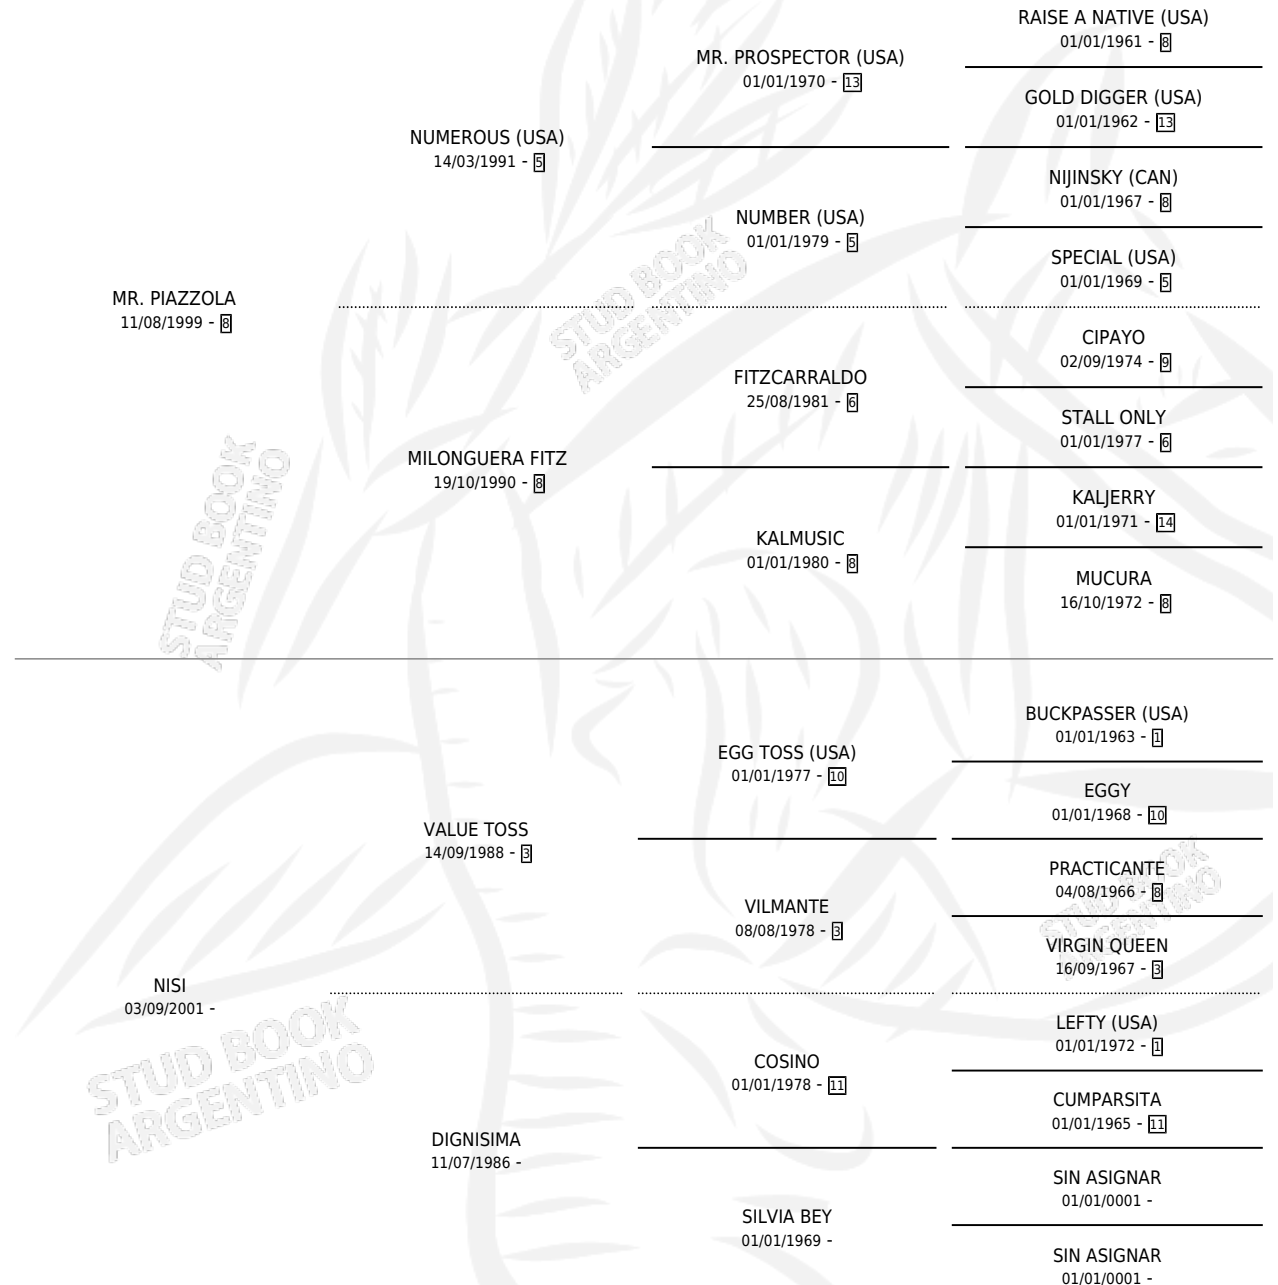

# MR. BEY

por MR. PIAZZOLA y NISI por VALUE TOSS

Argentina · Macho · Zaino · SP · 28/11/2013  
Familia · Volumen 41

## ESTADO

TIPIFICACIÓN SANGUÍNEA	X
TIPIFICACIÓN POR ADN	X
PASAPORTE	X
IDENTIFICACIÓN POR MICROCHIP	X
REPRODUCTOR	X

**Lugar de nacimiento:** Los Mimbres

**Criador:** Los Mimbres

## PEDIGREE