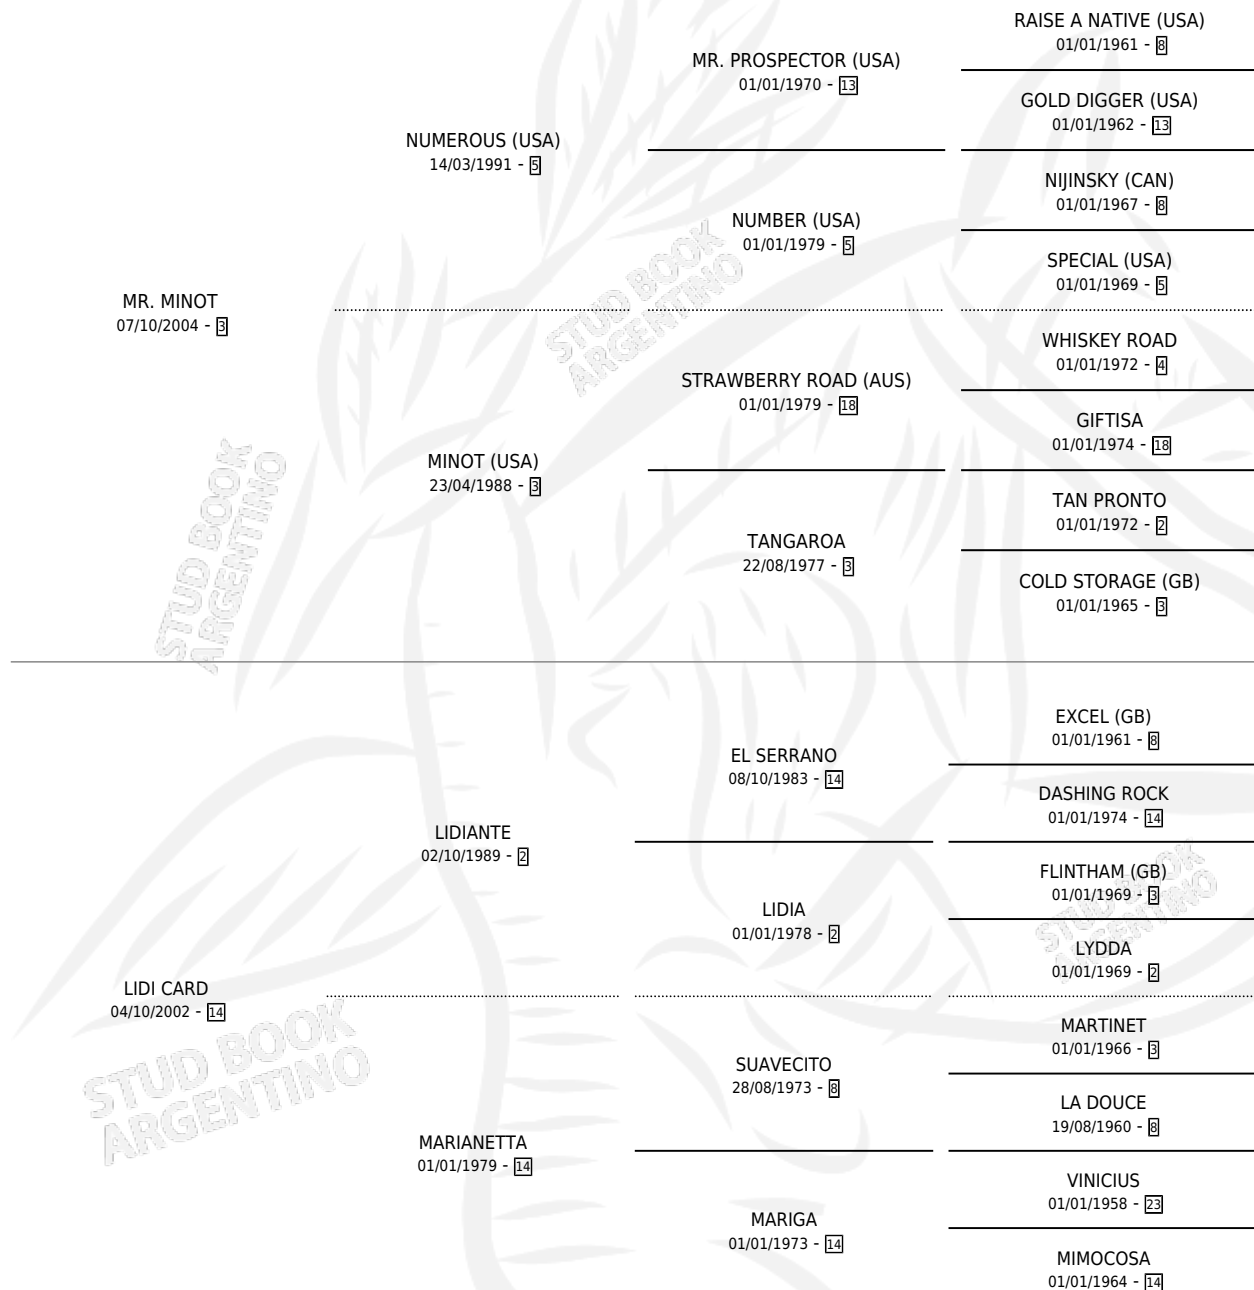

MR CARD

por MR. MINOT y LIDI CARD por LIDIANTE

Argentina · Macho · Zaino · SP · 22/11/2013
Familia 14 · Volumen 41

ESTADO

TIPIFICACIÓN SANGUÍNEA	X
TIPIFICACIÓN POR ADN	X
PASAPORTE	X
IDENTIFICACIÓN POR MICROCHIP	X
REPRODUCTOR	X

Lugar de nacimiento: Don Quito

Criador: Reich Osvaldo

PEDIGREE

MR CARD

Datos oficiales del Stud Book Argentino

Documento generado el 10/05/2026

studbook.org.ar