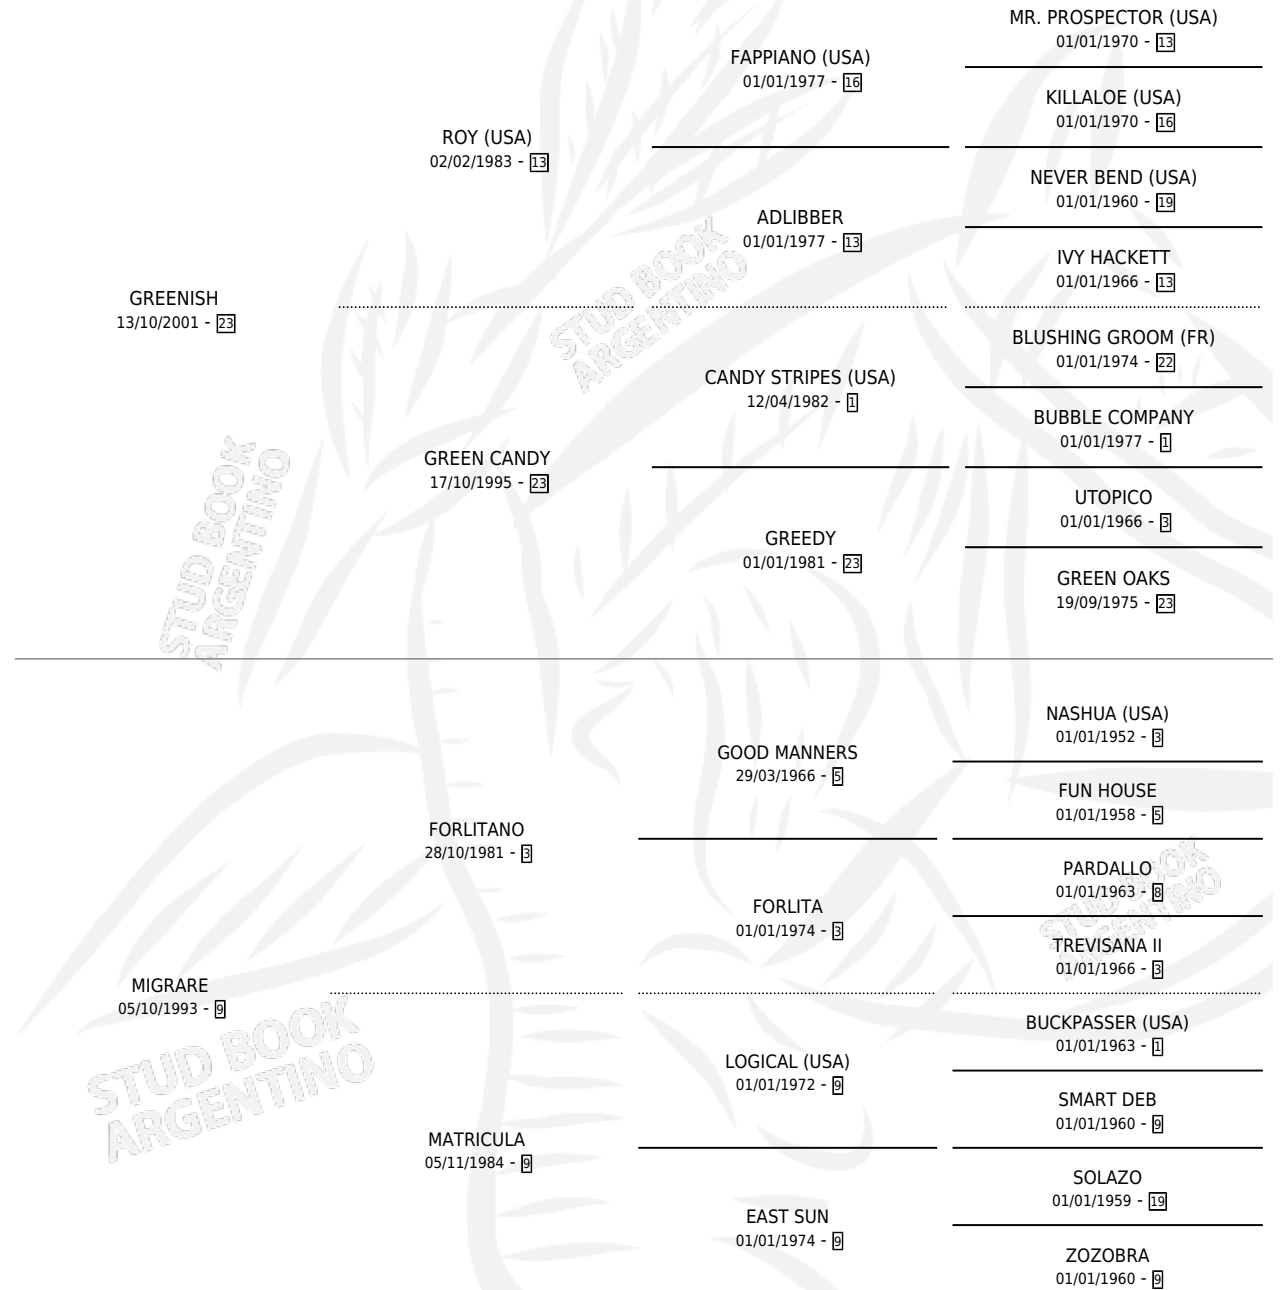

EL INMIGRANTE

por GREENISH y MIGRARE por FORLITANO

Argentina · Macho · Zaino · SP · 08/12/2013
Familia 9-g · Volumen 41

ESTADO

TIPIFICACIÓN SANGUÍNEA	X
TIPIFICACIÓN POR ADN	✓
PASAPORTE	✓
IDENTIFICACIÓN POR MICROCHIP	✓
REPRODUCTOR	X

Lugar de nacimiento: Malin

Criador: Malin

PEDIGREE

CAMPAÑA

Solo carreras oficiales de Argentina

POR EDAD

EDAD	CC	1°	2°	3°	4°	5°	NP	CLC	CLG	CLCG1	CLGG1	IMPORTE	GANANCIA / CC
3 AÑOS	2	0	0	0	0	0	2	0	0	0	0	\$0	\$0
4 AÑOS	4	0	0	0	1	0	3	0	0	0	0	\$16,000	\$4,000
6 AÑOS	3	0	0	0	0	0	3	0	0	0	0	\$0	\$0
TOTALES	9	0	0	0	1	0	8	0	0	0	0	\$16,000	\$1,778
%		0.0%	0.0%	0.0%	11.1%	0.0%	88.9%	0.0%	0.0%	0.0%	0.0%		