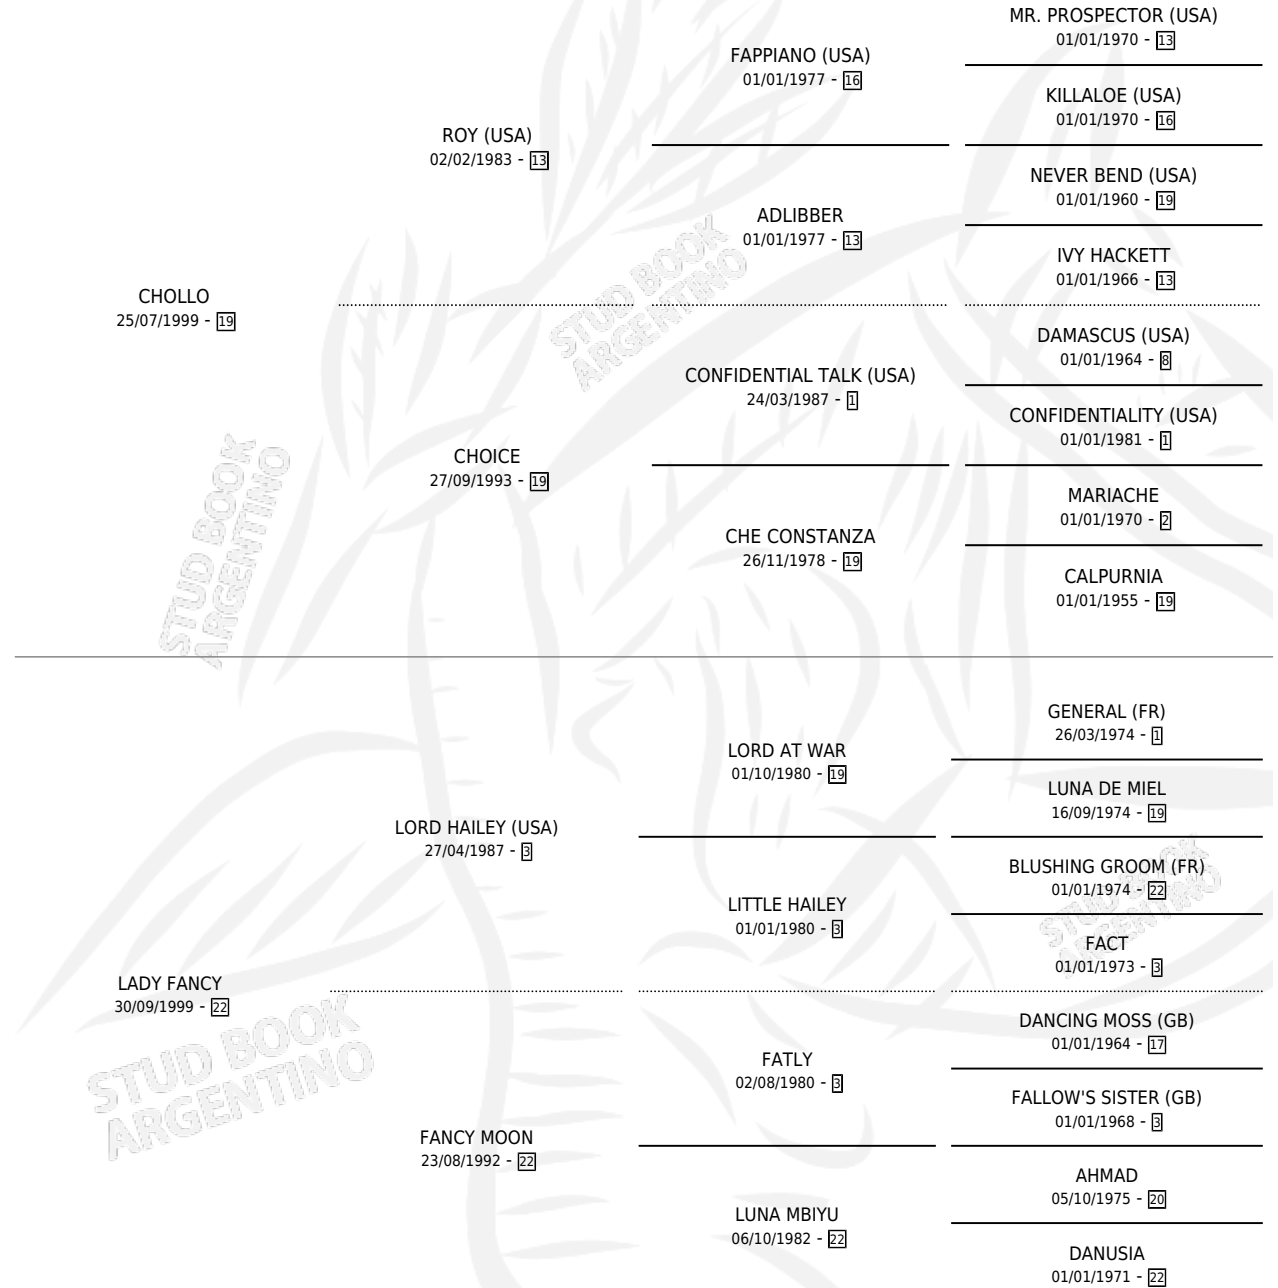

CHOLLO LIGERO

por CHOLLO y LADY FANCY por LORD HAILEY (USA)

Argentina · Macho · Alazan · SP · 22/11/2013
Familia 22-a · Volumen 41

ESTADO

TIPIFICACIÓN SANGUÍNEA	X
TIPIFICACIÓN POR ADN	X
PASAPORTE	X
IDENTIFICACIÓN POR MICROCHIP	X
REPRODUCTOR	X

Lugar de nacimiento: Resistire

Criador: Perez Miguel Angel

PEDIGREE

CHOLLO LIGERO

Datos oficiales del Stud Book Argentino

Documento generado el 04/05/2026

studbook.org.ar