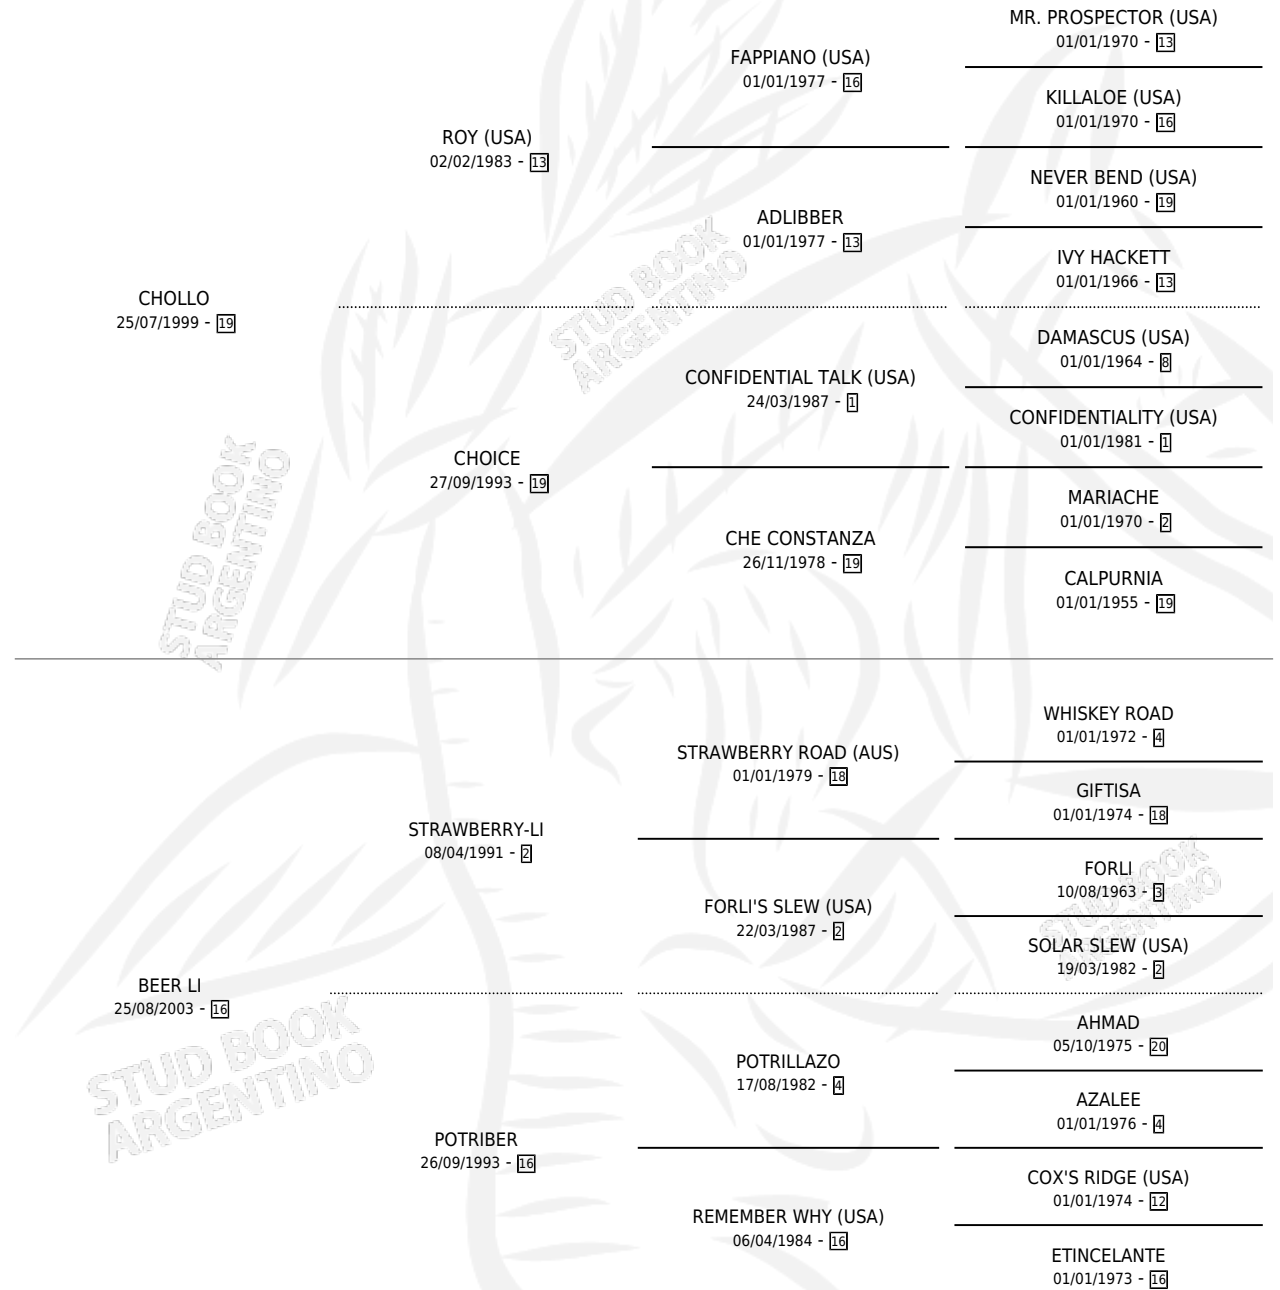

RESISTENTE SOY

por CHOLLO y BEER LI por STRAWBERRY-LI

Argentina · Macho · Zaino · SP · 01/11/2013
Familia 16-c · Volumen 41

ESTADO

TIPIFICACIÓN SANGUÍNEA	X
TIPIFICACIÓN POR ADN	X
PASAPORTE	X
IDENTIFICACIÓN POR MICROCHIP	X
REPRODUCTOR	X

Lugar de nacimiento: Resistire

Criador: Perez Mirta Elena

PEDIGREE

RESISTENTE SOY

Datos oficiales del Stud Book Argentino

Documento generado el 04/05/2026

studbook.org.ar