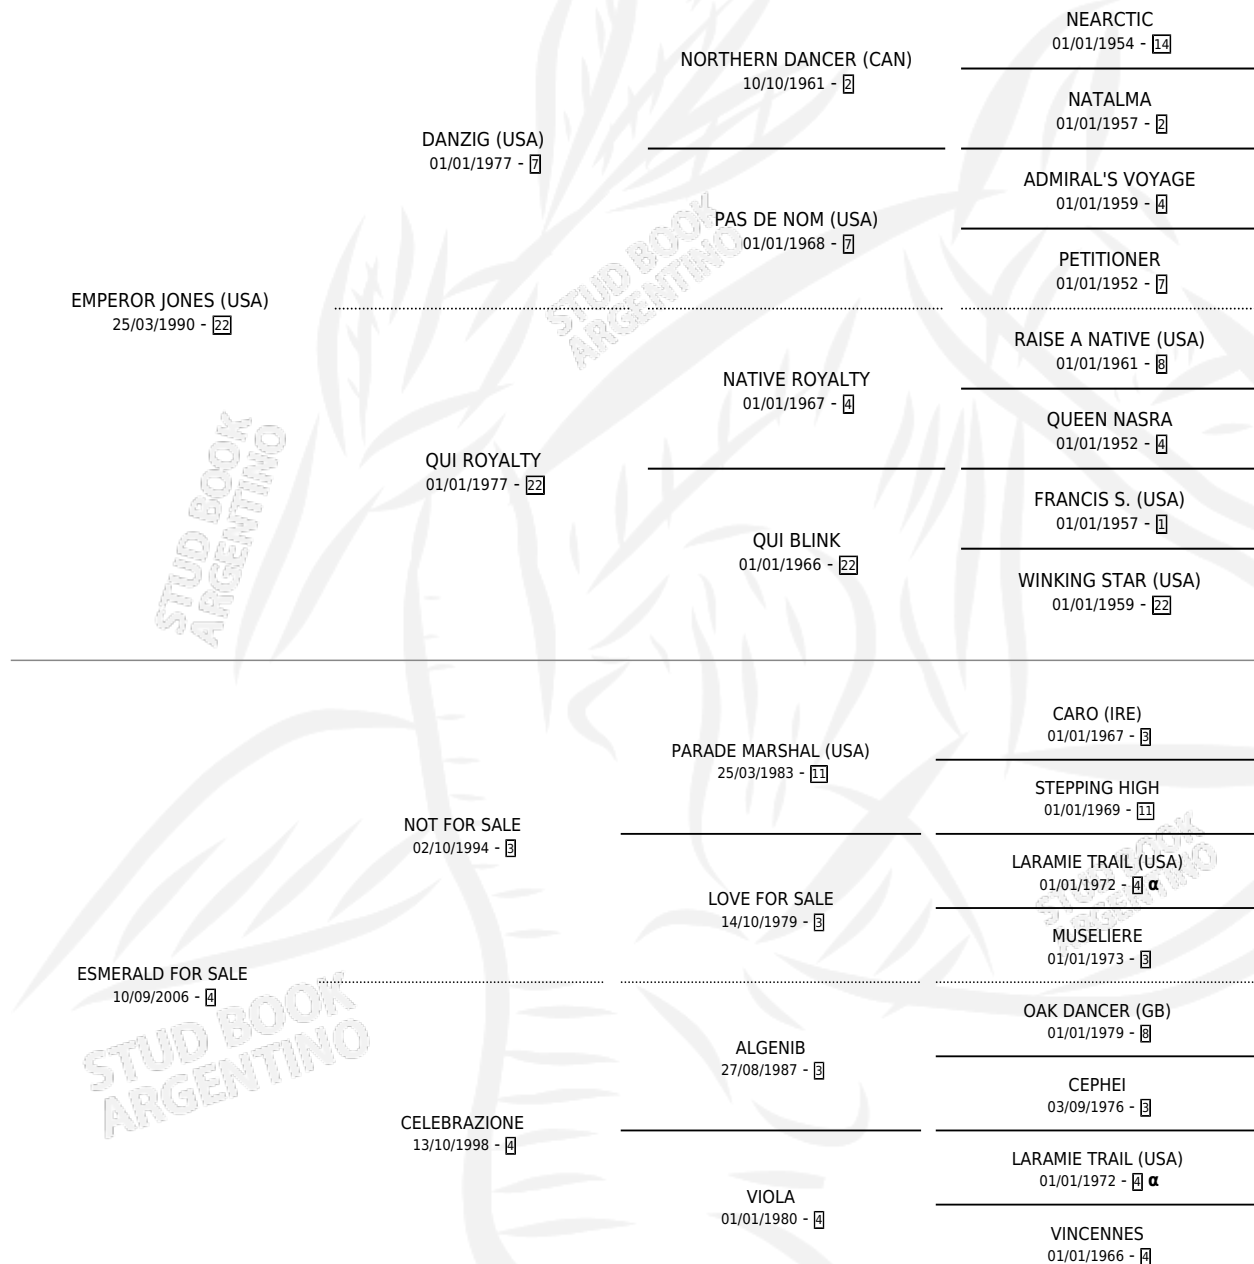

GRAN EMPER

por **EMPEROR JONES (USA)** y **ESMERALD FOR SALE** por
NOT FOR SALE

Argentina · Macho · Zaino · SP · 20/11/2013
Familia 4-I · Volumen 41

ESTADO

TIPIFICACIÓN SANGUÍNEA	X
TIPIFICACIÓN POR ADN	✓
PASAPORTE	✓
IDENTIFICACIÓN POR MICROCHIP	✓
REPRODUCTOR	X

Lugar de nacimiento: La Yangonea
Criador: La Yangonea

PEDIGREE

INBREEDING : α