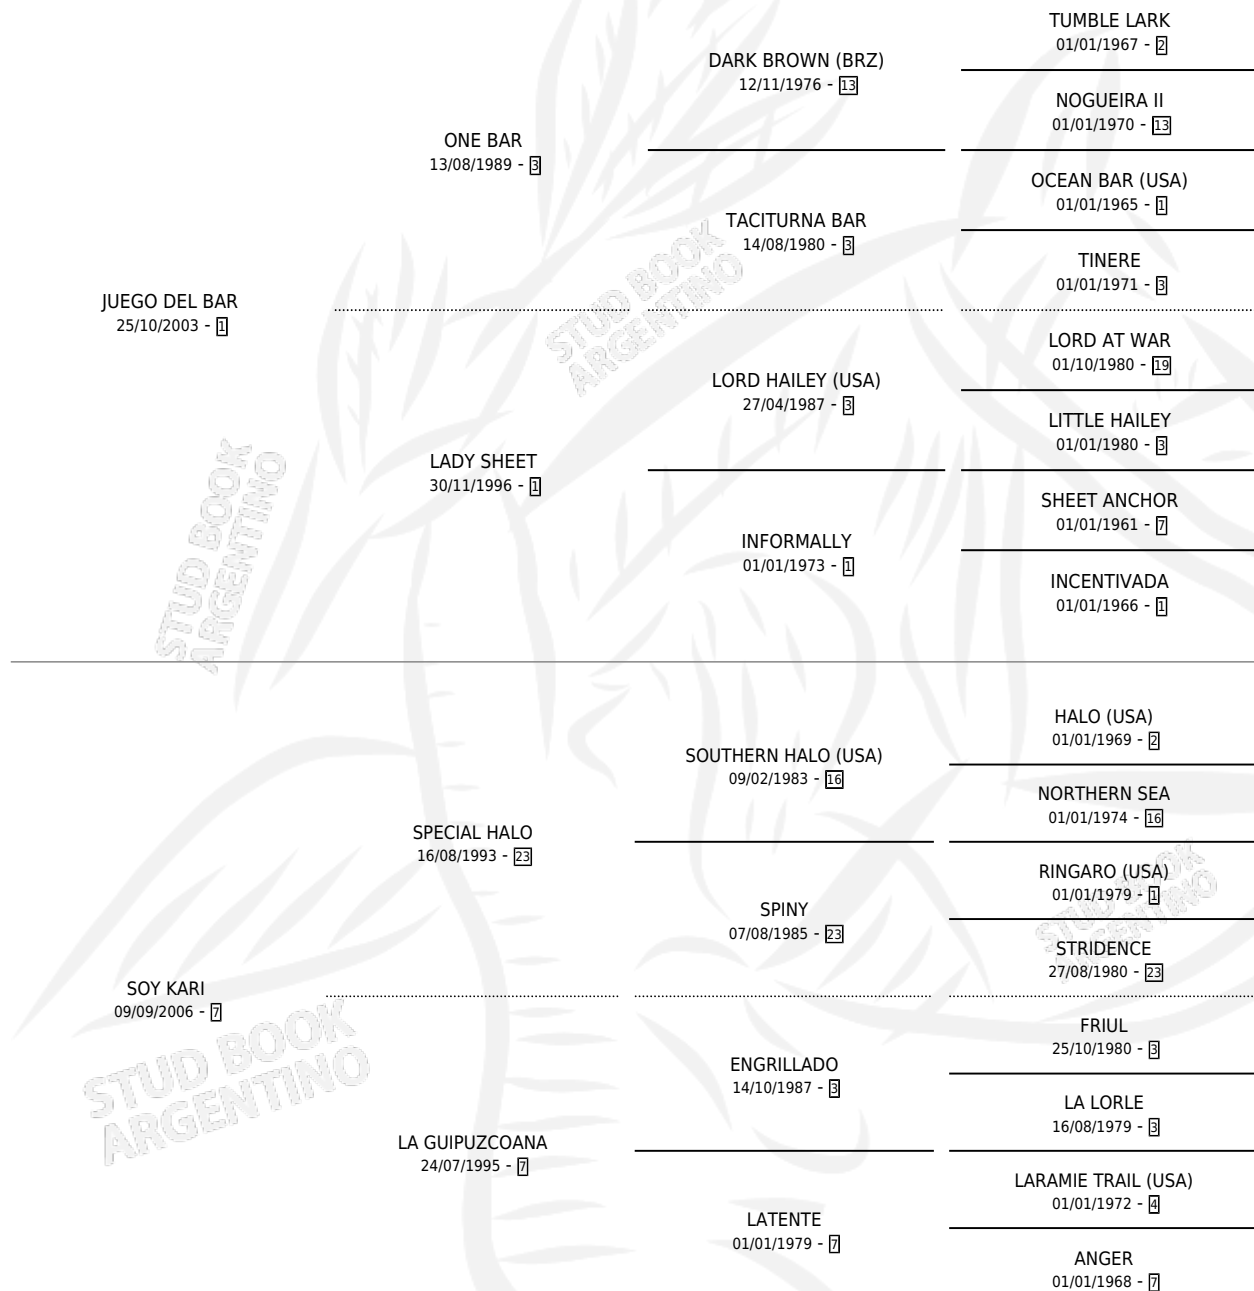

LEYENDAS DEL BAR

por JUEGO DEL BAR y SOY KARI por SPECIAL HALO

Argentina · Hembra · Zaino · SP · 12/10/2013
Familia 7 · Volumen 41

ESTADO

TIPIFICACIÓN SANGUÍNEA	X
TIPIFICACIÓN POR ADN	X
PASAPORTE	X
IDENTIFICACIÓN POR MICROCHIP	X
REPRODUCTOR	X

Lugar de nacimiento: Don Calixto
Criador: Ludueña Guillermo Daniel

PEDIGREE