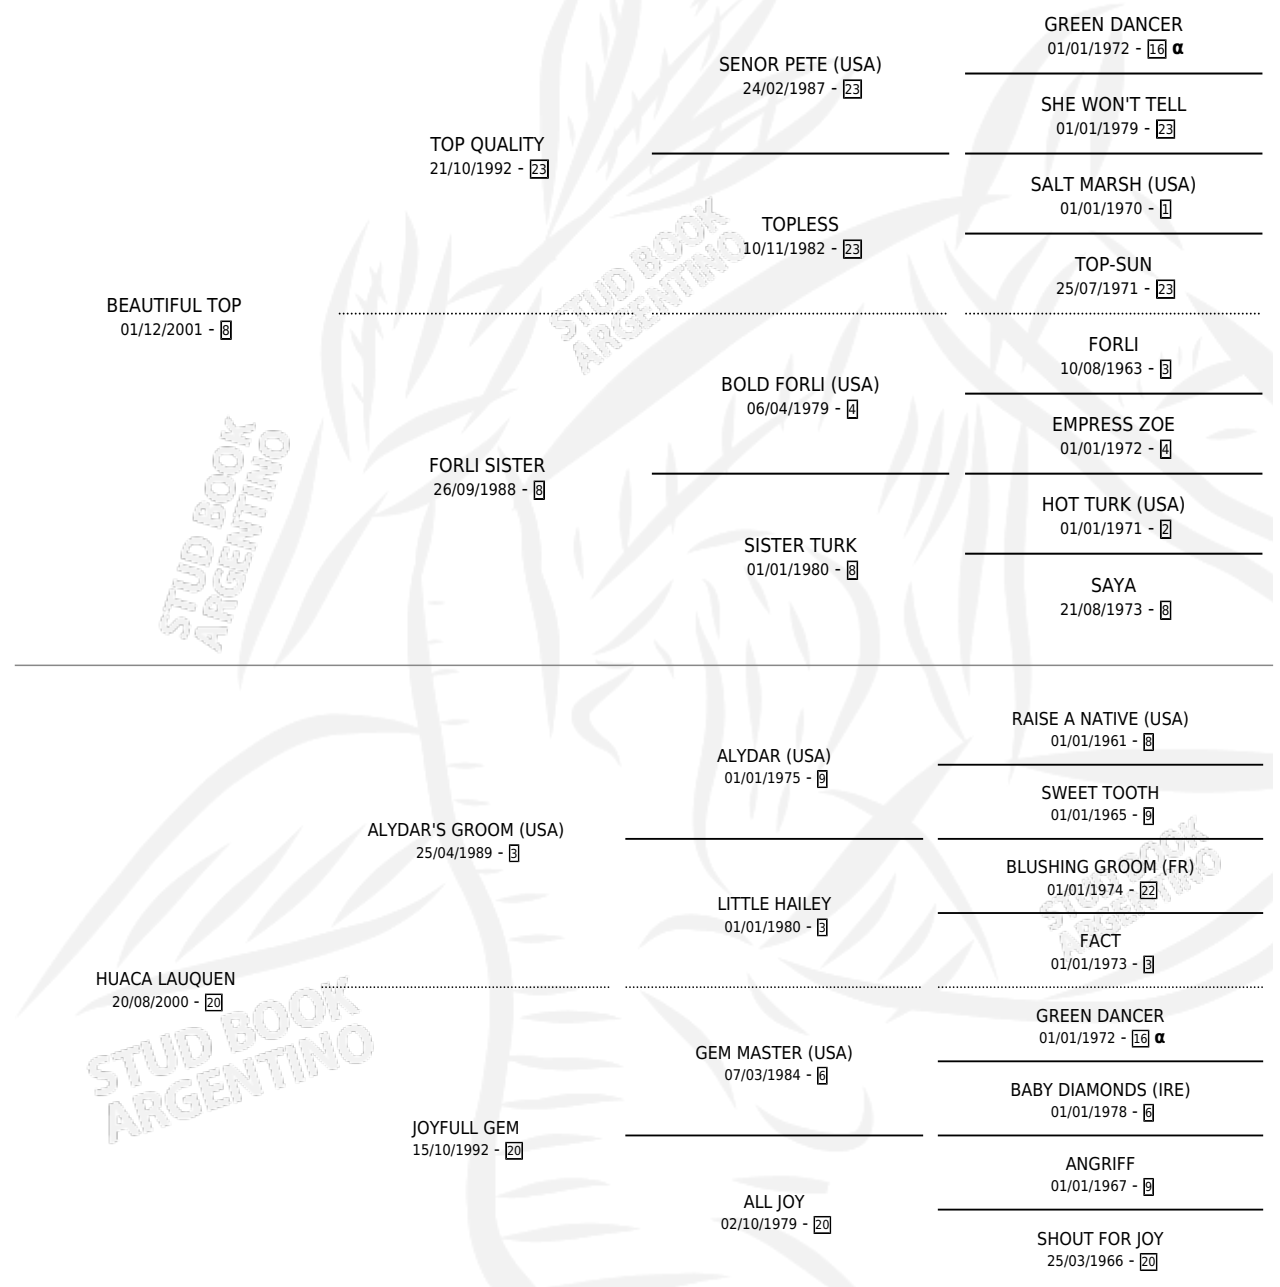

CARISMATICO TOP

por BEAUTIFUL TOP y HUACA LAUQUEN por ALYDAR'S GROOM (USA)

Argentina · Macho · Zaino · SP · 17/11/2013
Familia 20 · Volumen 41

ESTADO

TIPIFICACIÓN SANGUÍNEA	X
TIPIFICACIÓN POR ADN	X
PASAPORTE	X
IDENTIFICACIÓN POR MICROCHIP	X
REPRODUCTOR	X

Lugar de nacimiento: La Gran Victoria
Criador: La Gran Victoria

PEDIGREE

INBREEDING : α

CARISMATICO TOP

Datos oficiales del Stud Book Argentino

Documento generado el 11/06/2026

studbook.org.ar