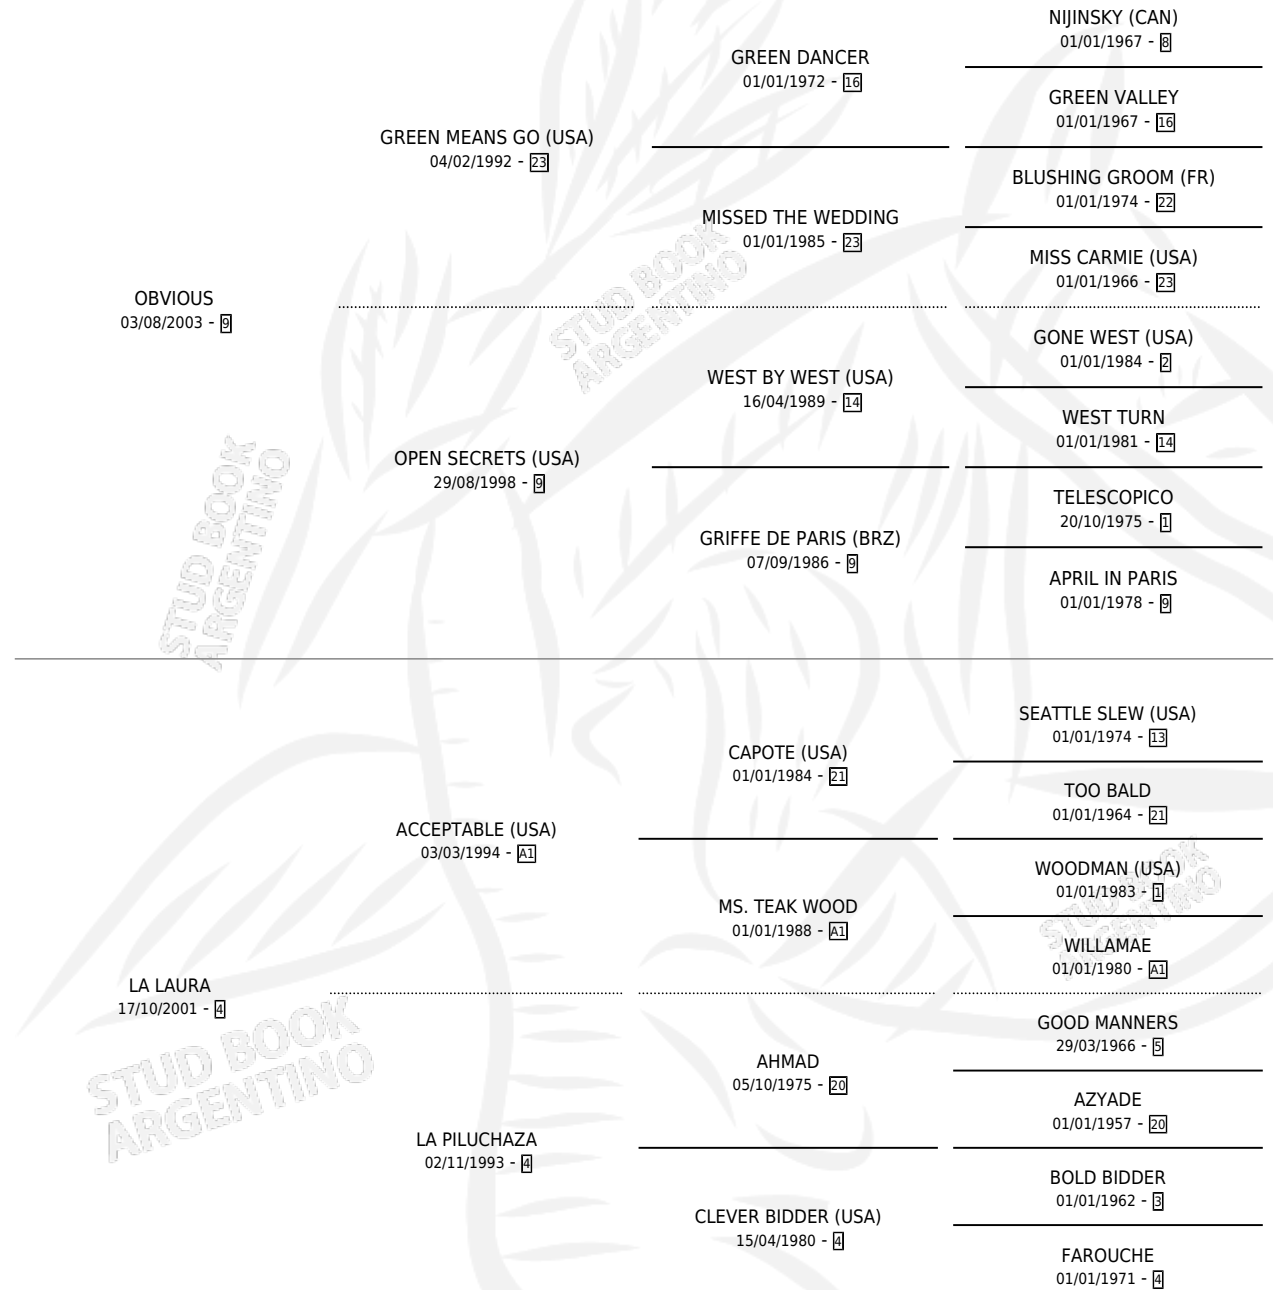

OBVIOUSLY

por **OBVIOUS** y **LA LAURA** por **ACCEPTABLE (USA)**

Argentina · Macho · Alazan · SP · 13/11/2013
Familia 4-r · Volumen 41

ESTADO

TIPIFICACIÓN SANGUÍNEA	X
TIPIFICACIÓN POR ADN	✓
PASAPORTE	✓
IDENTIFICACIÓN POR MICROCHIP	✓
REPRODUCTOR	X

Lugar de nacimiento: Cahuel

Criador: Cahuel

PEDIGREE

OBVIOUSLY

Datos oficiales del Stud Book Argentino

Documento generado el 02/05/2026

studbook.org.ar