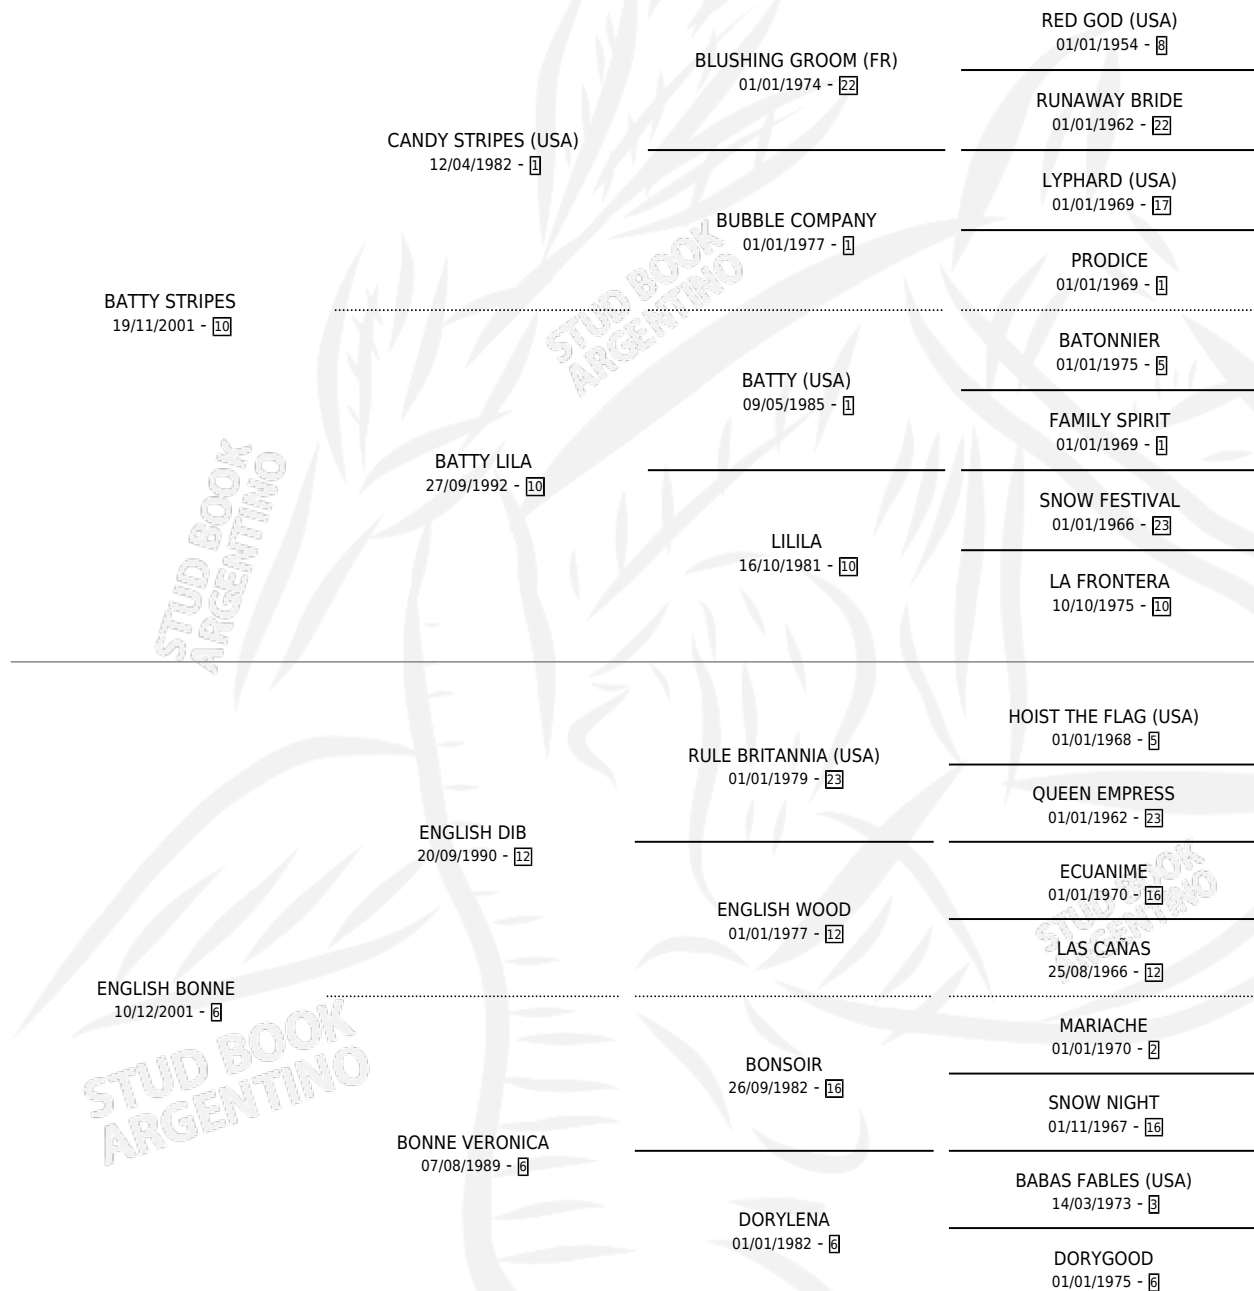

CANDY DIB

por **BATTY STRIPES** y **ENGLISH BONNE** por **ENGLISH DIB**

Argentina · Hembra · Zaino · SP · 26/10/2013
Familia 6-a · Volumen 41

ESTADO

TIPIFICACIÓN SANGUÍNEA	X
TIPIFICACIÓN POR ADN	X
PASAPORTE	X
IDENTIFICACIÓN POR MICROCHIP	X
REPRODUCTOR	X

Lugar de nacimiento: El Sadat

Criador: Sin dato

PEDIGREE

CANDY DIB

Datos oficiales del Stud Book Argentino

Documento generado el 10/06/2026

studbook.org.ar