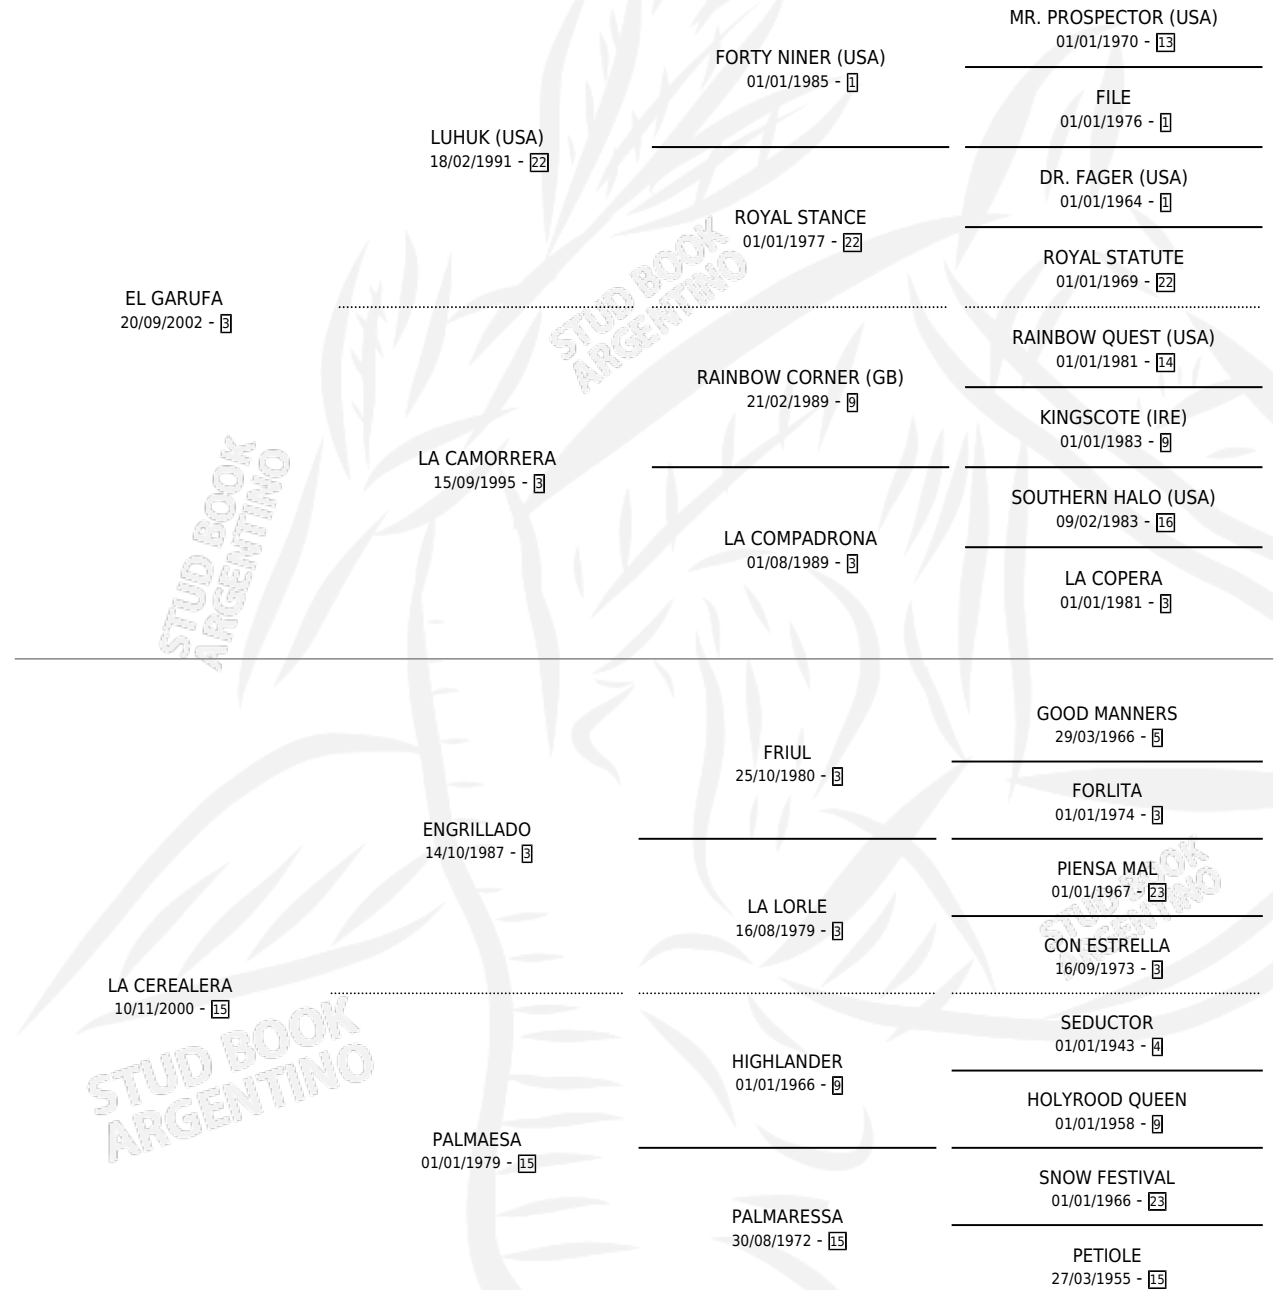

GARULLADO

por **EL GARUFA** y **LA CEREALERA** por **ENGRILLADO**

Argentina · Macho · Zaino · SP · 17/11/2013
Familia 15-d · Volumen 41

ESTADO

TIPIFICACIÓN SANGUÍNEA	X
TIPIFICACIÓN POR ADN	✓
PASAPORTE	✓
IDENTIFICACIÓN POR MICROCHIP	✓
REPRODUCTOR	X

Lugar de nacimiento: Las Dos Hermanas

Criador: San Juan Enrique

PEDIGREE

CAMPAÑA

Solo carreras oficiales de Argentina

POR EDAD

EDAD	CC	1°	2°	3°	4°	5°	NP	CLC	CLG	CLCG1	CLGG1	IMPORTE	GANANCIA / CC
3 AÑOS	3	0	0	1	0	0	2	0	0	0	0	\$24,000	\$8,000
4 AÑOS	10	2	2	0	2	0	4	0	0	0	0	\$295,370	\$29,537
TOTALES	13	2	2	1	2	0	6	0	0	0	0	\$319,370	\$24,567
%		15.4%	15.4%	7.7%	15.4%	0.0%	46.2%	0.0%	0.0%	0.0%	0.0%		

Ganador de 2 carreras en San Isidro - \$319,370, a los 4 años.

POR DISTANCIA

HIPODROMO	CC	1°	2°	3°	4°	5°	NP	CLC	CLG	CLCG1	CLGG1	IMPORTE
LA PLATA	2	0	0	0	1	0	1	0	0	0	0	\$10,370
1200 MTS	1	0	0	0	0	0	1	0	0	0	0	\$0
1000 MTS	1	0	0	0	1	0	0	0	0	0	0	\$10,370
SAN ISIDRO	4	2	1	0	0	0	1	0	0	0	0	\$238,500
1100 MTS	2	2	0	0	0	0	0	0	0	0	0	\$200,000
1200 MTS	2	0	1	0	0	0	1	0	0	0	0	\$38,500
PALERMO	7	0	1	1	1	0	4	0	0	0	0	\$70,500
1200 MTS	4	0	0	1	0	0	3	0	0	0	0	\$24,000
1400 MTS	2	0	1	0	1	0	0	0	0	0	0	\$46,500
1000 MTS	1	0	0	0	0	0	1	0	0	0	0	\$0