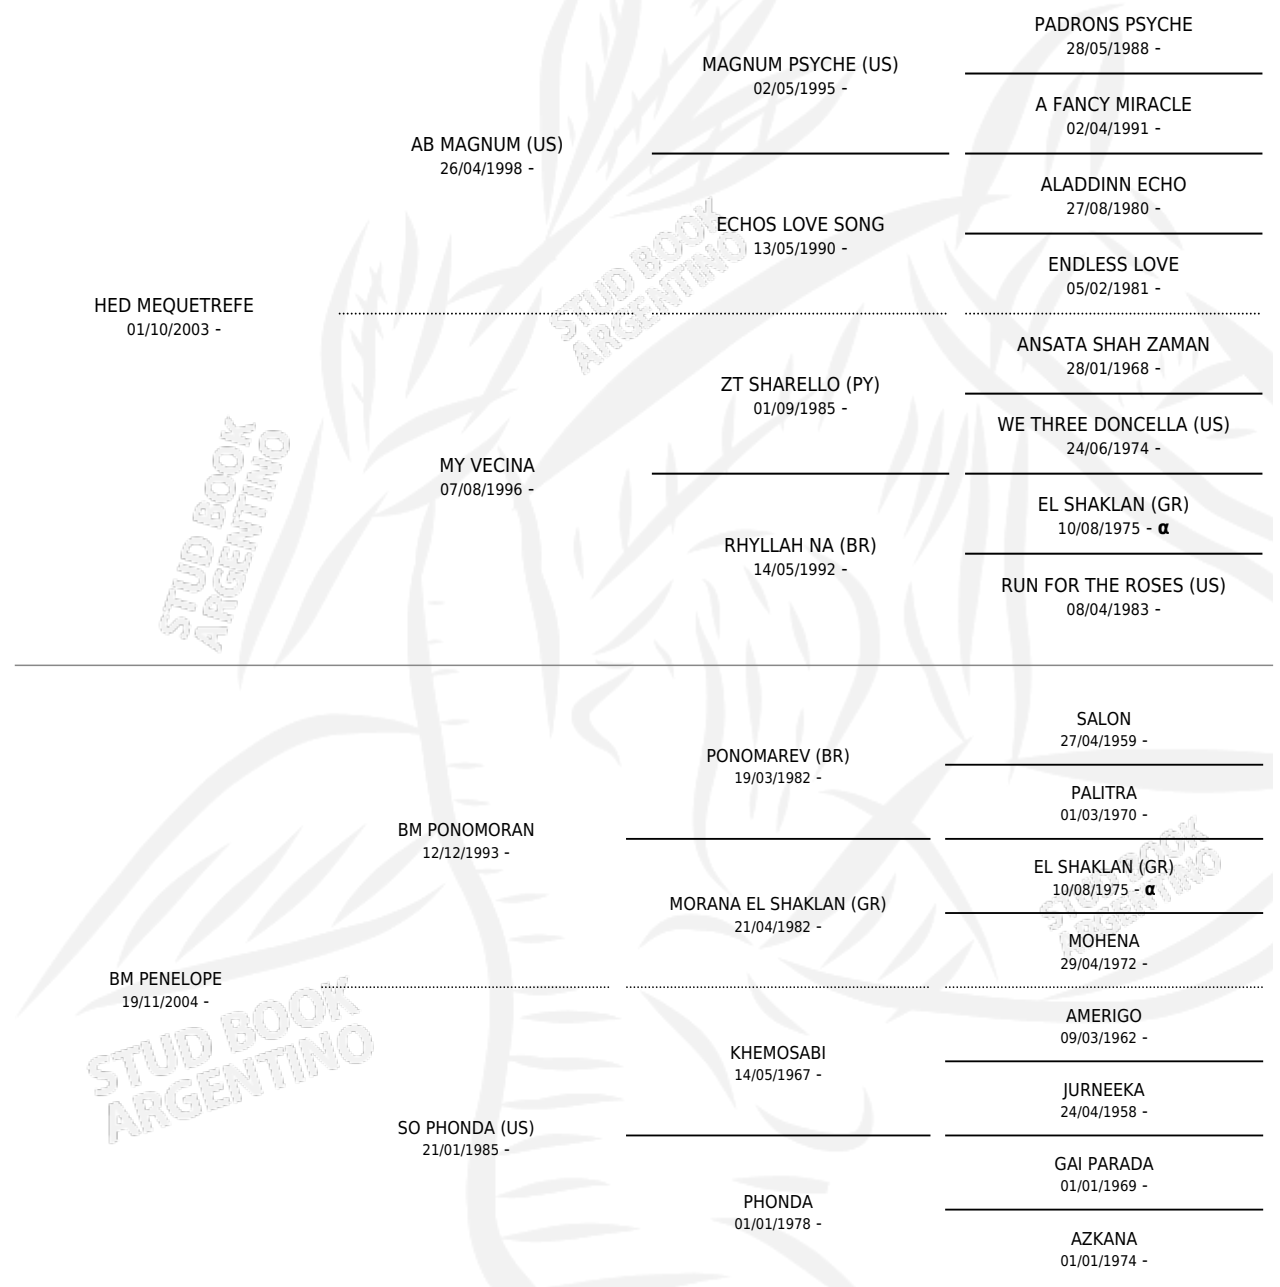

# FEMO DYNASTY

## PEDIGREE

por HED MEQUETREFE y BM PENELOPE por BM PONOMORAN

INBREEDING : α

Argentina · Hembra · Zaino · AP · 11/11/2013  
Familia · Volumen 41

### ESTADO

TIPIFICACIÓN SANGUÍNEA	X
TIPIFICACIÓN POR ADN	X
PASAPORTE	X
IDENTIFICACIÓN POR MICROCHIP	X
REPRODUCTOR	X

**Lugar de nacimiento:** Tango S  
**Criador:** Femopase Marcelo Oscar