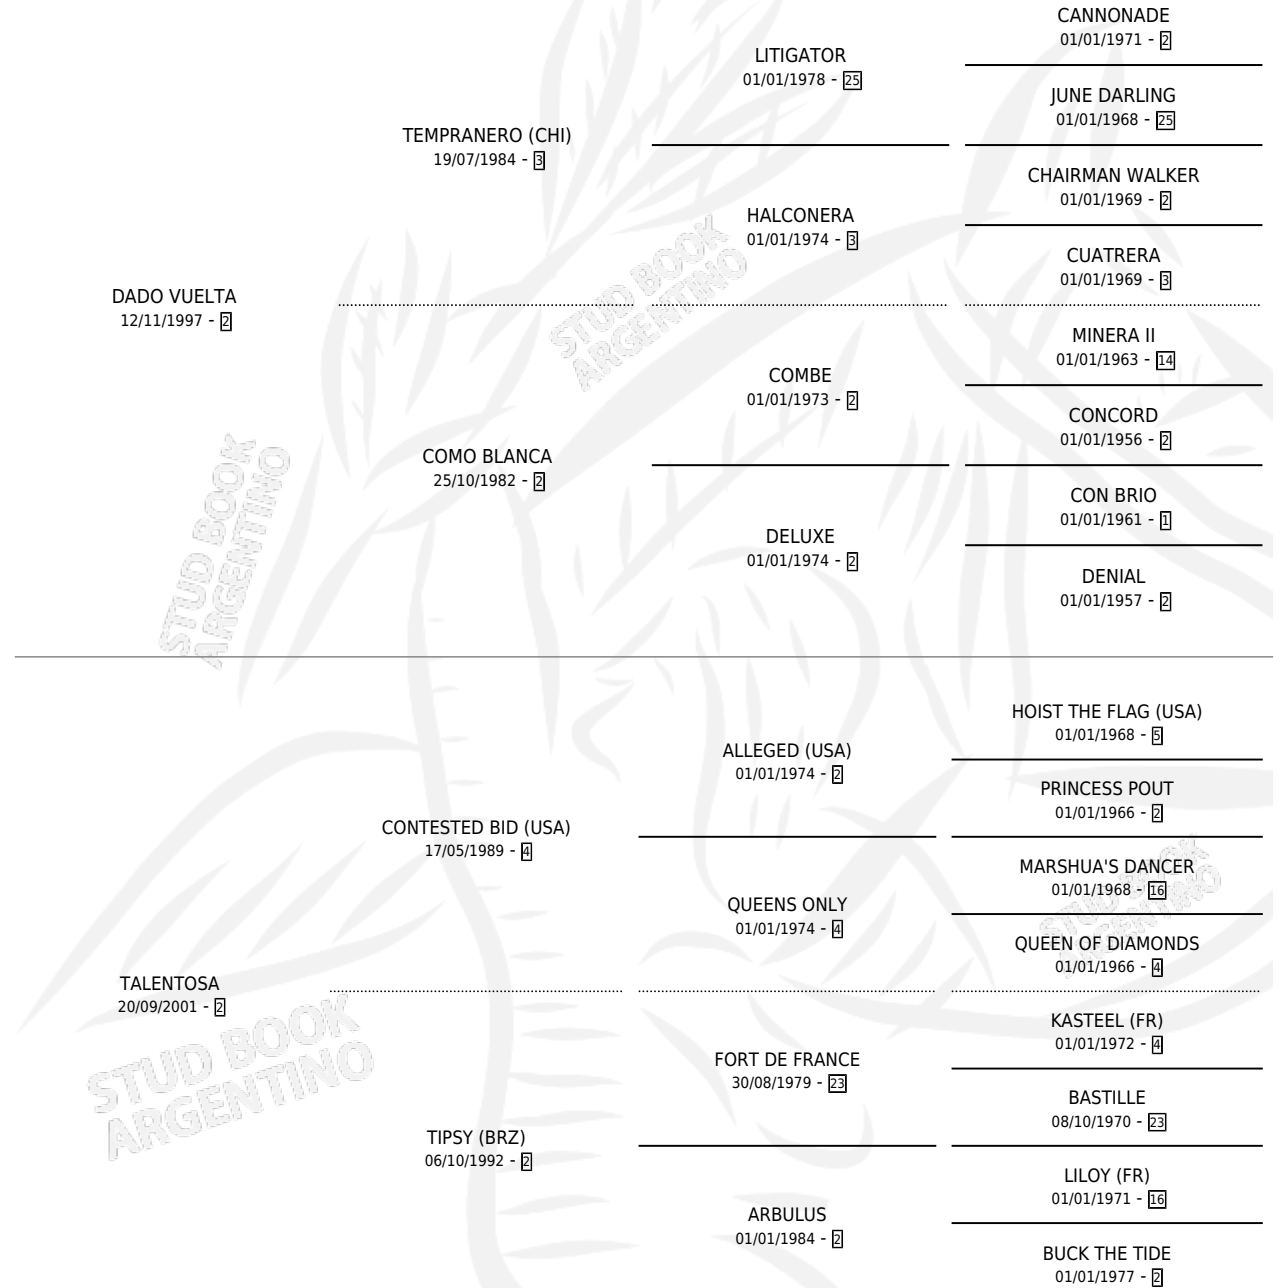

MISIL CON TALENTO

por DADO VUELTA y TALENTOSA por CONTESTED BID (USA)

Argentina · Macho · Alazan · SP · 24/11/2013
Familia 2-s · Volumen 41

ESTADO

TIPIFICACIÓN SANGUÍNEA	X
TIPIFICACIÓN POR ADN	✓
PASAPORTE	✓
IDENTIFICACIÓN POR MICROCHIP	✓
REPRODUCTOR	X

Lugar de nacimiento: Las Dos Hermanas
Criador: Bustingorri Raul Hector

PEDIGREE

CAMPAÑA

Solo carreras oficiales de Argentina

POR EDAD

EDAD	CC	1°	2°	3°	4°	5°	NP	CLC	CLG	CLCG1	CLGG1	IMPORTE	GANANCIA / CC
4 AÑOS	1	0	0	0	0	0	1	0	0	0	0	\$0	\$0
TOTALES	1	0	0	0	0	0	1	0	0	0	0	\$0	\$0
%		0.0%	0.0%	0.0%	0.0%	0.0%	100%	0.0%	0.0%	0.0%	0.0%		