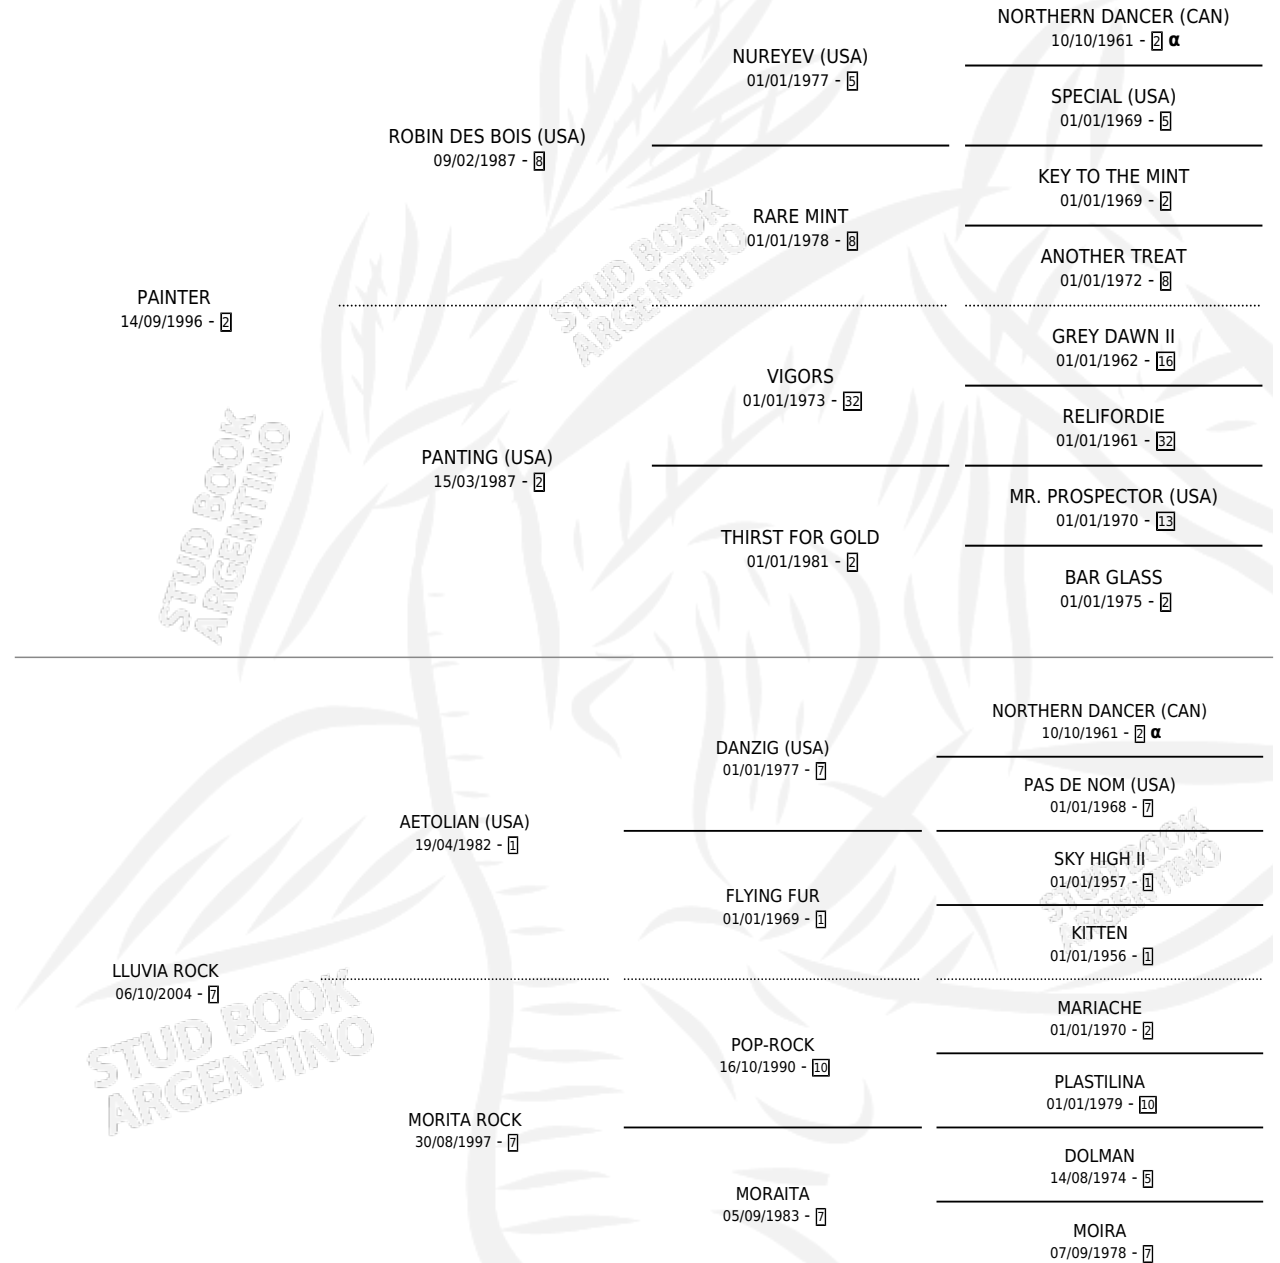

SOL ESPLENDIDO

por PAINTER y LLUVIA ROCK por AETOLIAN (USA)

Argentina · Macho · Zaino · SP · 10/11/2013
Familia 7-d · Volumen 41

ESTADO

TIPIFICACIÓN SANGUÍNEA	X
TIPIFICACIÓN POR ADN	X
PASAPORTE	X
IDENTIFICACIÓN POR MICROCHIP	X
REPRODUCTOR	X

Lugar de nacimiento: El Cholo
Criador: Barrionuevo Juan Angel y Pizarro Diego
Valentin

PEDIGREE

INBREEDING : α

SOL ESPLENDIDO

Datos oficiales del Stud Book Argentino

Documento generado el 10/05/2026

studbook.org.ar