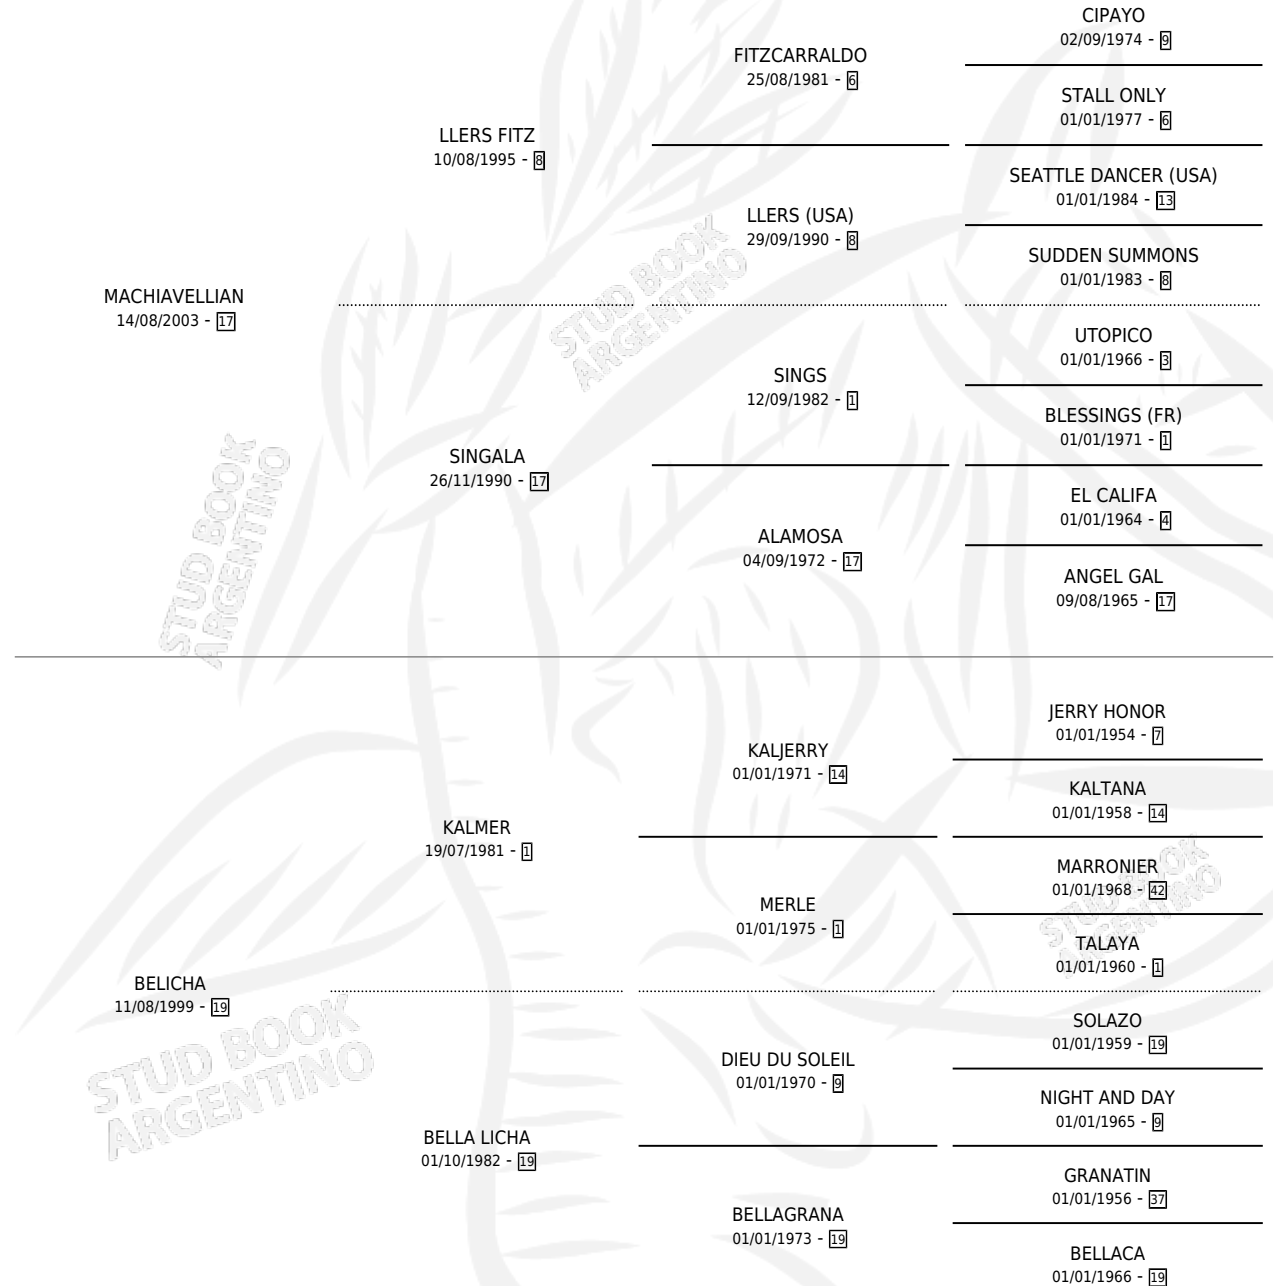

BELLA MACH

por MACHIAVELLIAN y BELICHA por KALMER

Argentina · Hembra · Alazan · SP · 24/10/2013
Familia 19 · Volumen 41

ESTADO

TIPIFICACIÓN SANGUÍNEA	X
TIPIFICACIÓN POR ADN	X
PASAPORTE	X
IDENTIFICACIÓN POR MICROCHIP	X
REPRODUCTOR	X

Lugar de nacimiento: Don Quito

Criador: Sin dato

PEDIGREE

BELLA MACH

Datos oficiales del Stud Book Argentino

Documento generado el 05/05/2026

studbook.org.ar