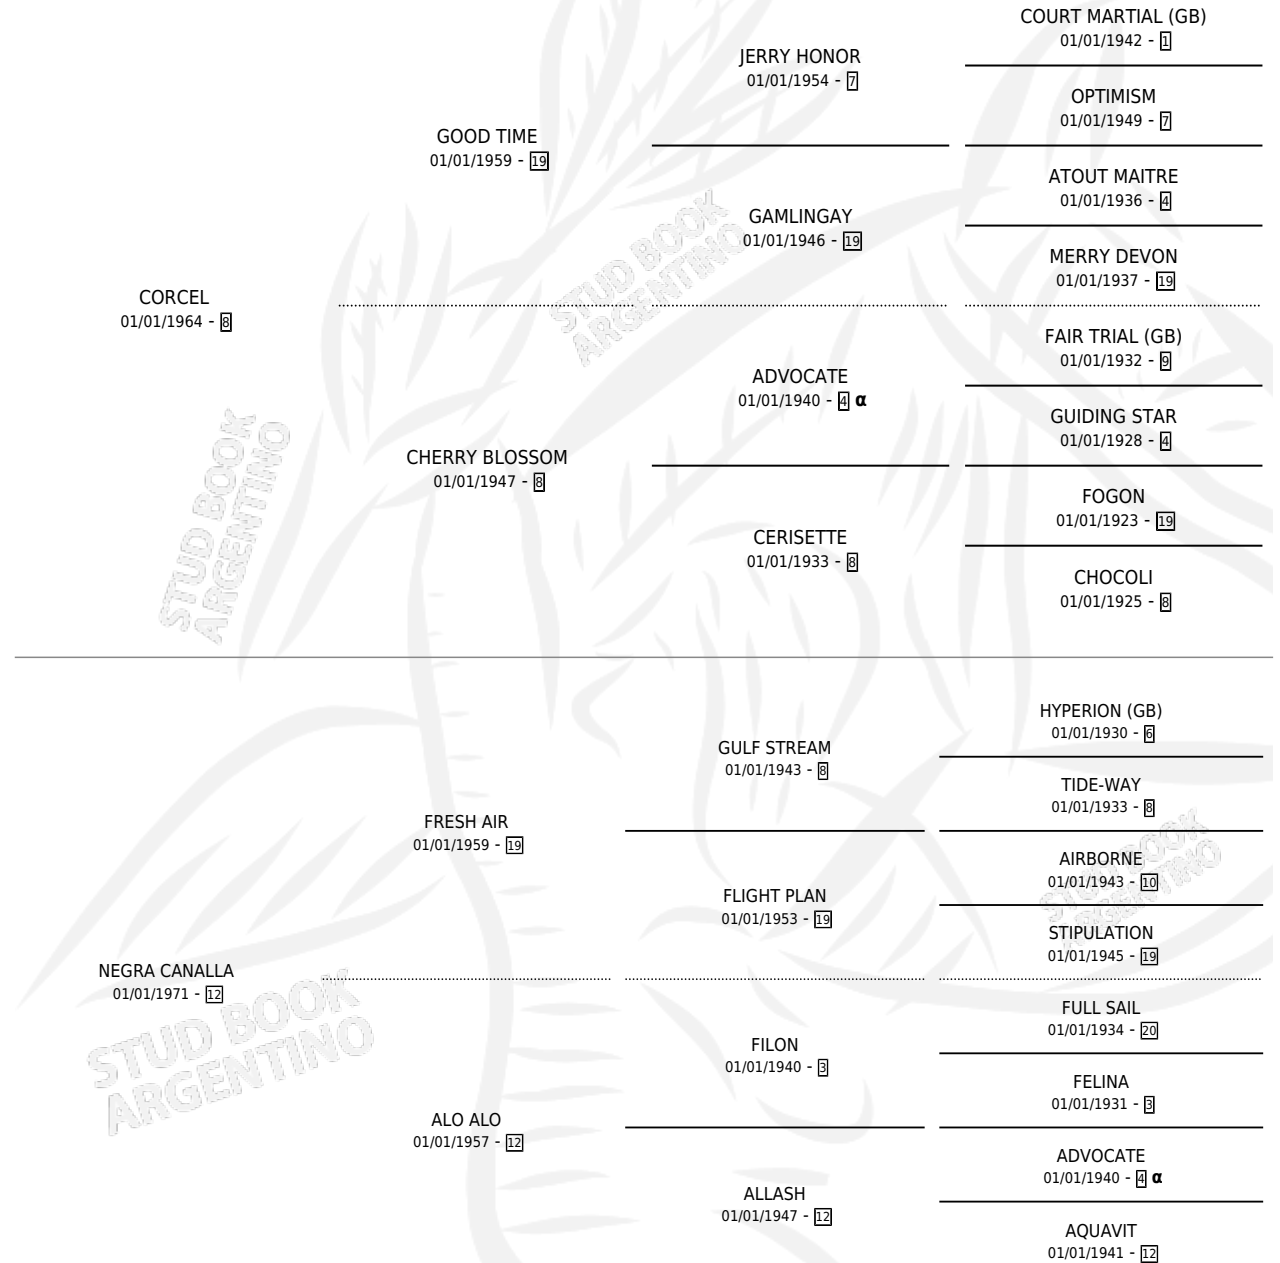

CANA NEGRA

por CORCEL y NEGRA CANALLA por FRESH AIR

Argentina · Hembra · Zaino · SP · 01/10/1976
Familia 12-d · Volumen 29

ESTADO

TIPIFICACIÓN SANGUÍNEA	X
TIPIFICACIÓN POR ADN	X
PASAPORTE	X
IDENTIFICACIÓN POR MICROCHIP	X
REPRODUCTOR	✓

Lugar de nacimiento: Campo particular

Criador: Sin dato

~

HIJOS

	MACHOS	HEMBRAS
7 NACIERON	4	3
7 CORRIERON	4	3
2 GANARON	1	1
0 GANADORES CL	0 GANADORES GR	0 GANADORES G1

PEDIGREE

INBREEDING : α