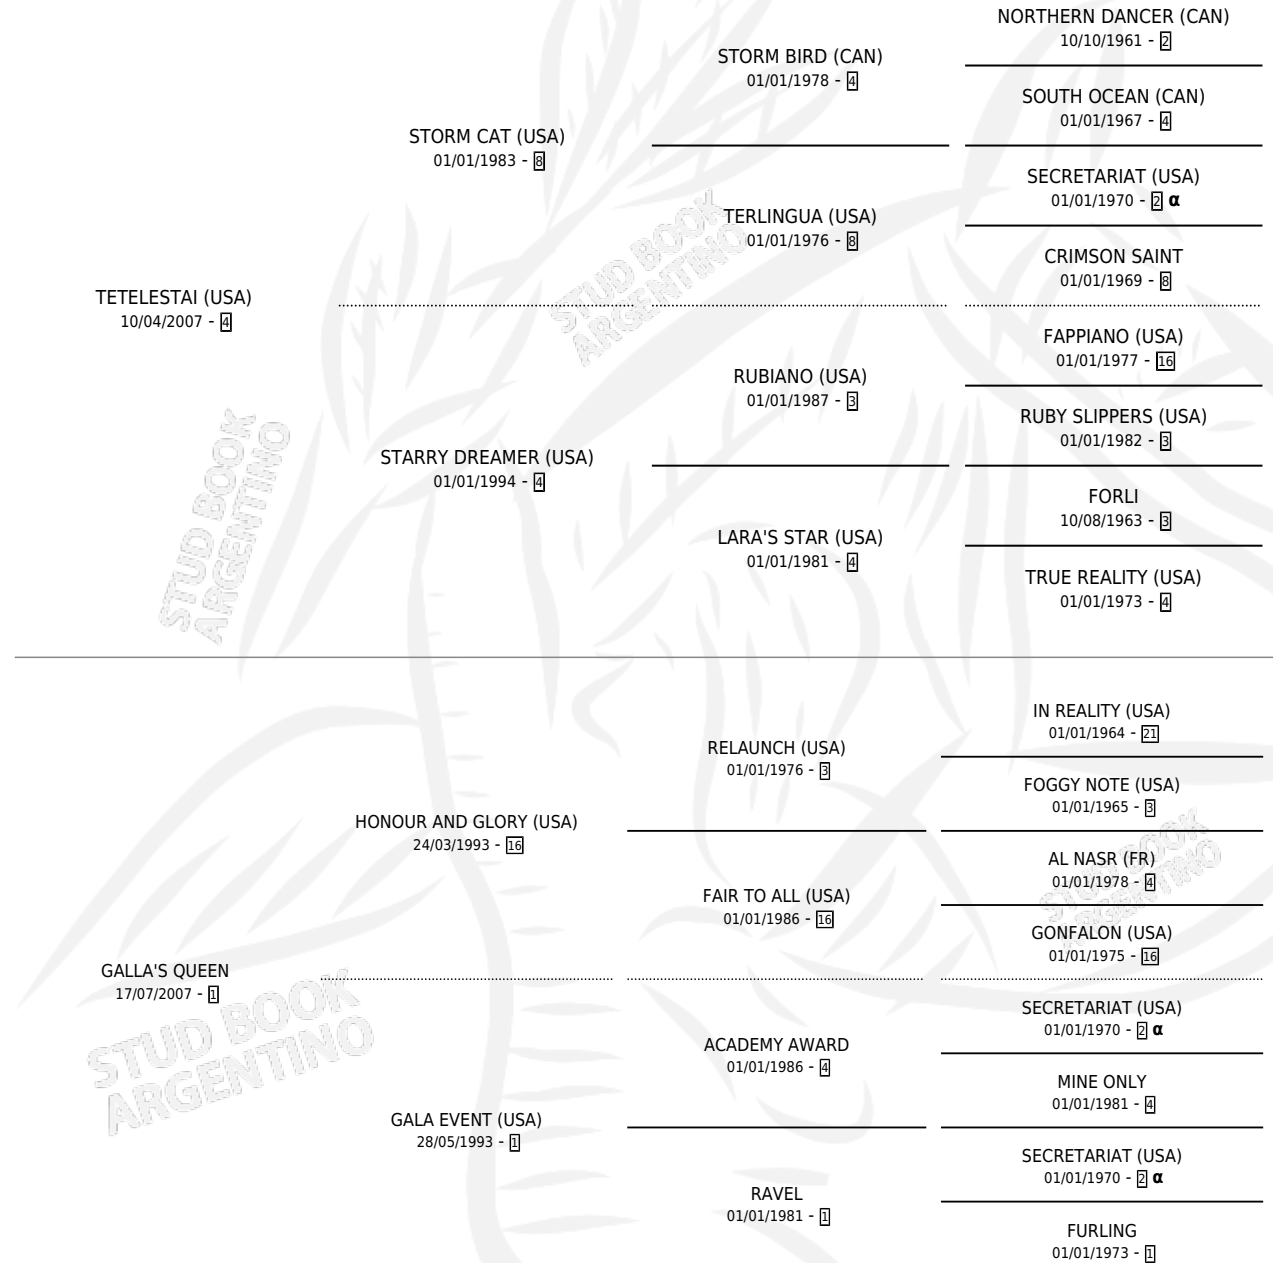

SOLDADO GLORIOSO

por TETELESTAI (USA) y GALLA'S QUEEN por HONOUR AND GLORY (USA)

Argentina · Macho · Zaino · SP · 27/11/2013
Familia 1-n · Volumen 41

ESTADO

TIPIFICACIÓN SANGUÍNEA	X
TIPIFICACIÓN POR ADN	✓
PASAPORTE	✓
IDENTIFICACIÓN POR MICROCHIP	✓
REPRODUCTOR	X

Lugar de nacimiento: Los Prados
Criador: Ghullermini Abundio

PEDIGREE

INBREEDING : α

CAMPAÑA

Solo carreras oficiales de Argentina

POR EDAD

EDAD	CC	1°	2°	3°	4°	5°	NP	CLC	CLG	CLCG1	CLGG1	IMPORTE	GANANCIA / CC
4 AÑOS	3	0	0	0	0	0	3	0	0	0	0	\$0	\$0
TOTALES	3	0	0	0	0	0	3	0	0	0	0	\$0	\$0
%		0.0%	0.0%	0.0%	0.0%	0.0%	100%	0.0%	0.0%	0.0%	0.0%		