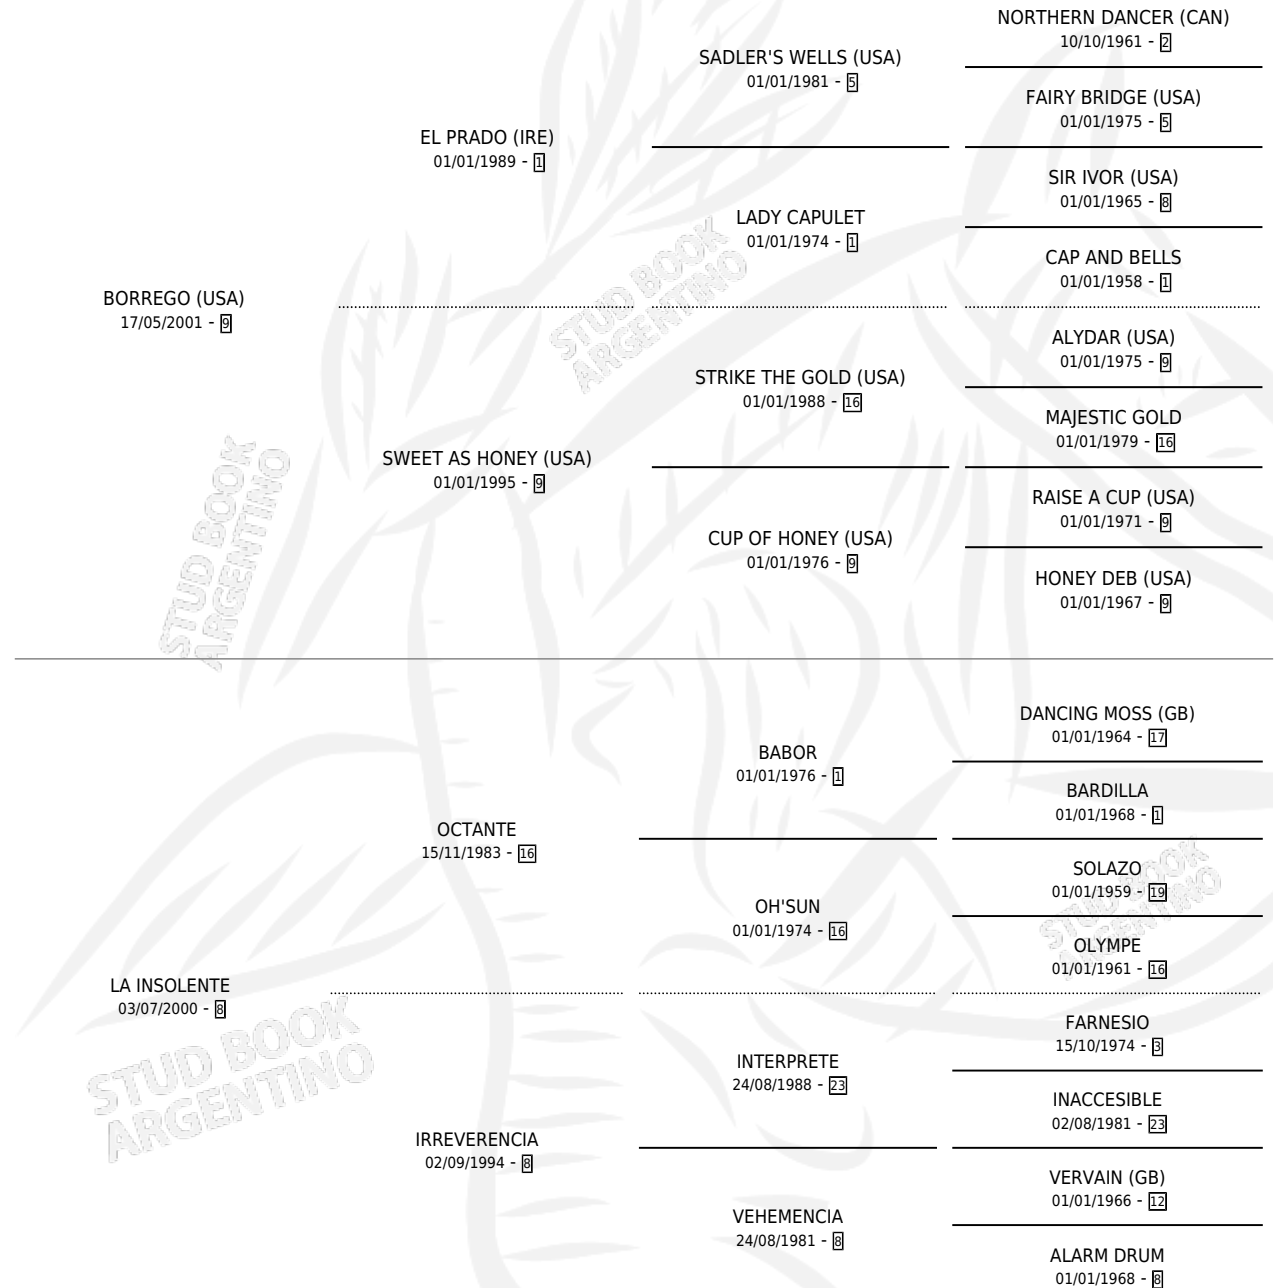

ITURRIOZ

por **BORREGO (USA)** y **LA INSOLENTA** por **OCTANTE**

Argentina · Macho · Alazan · SP · 01/12/2013
Familia 8-d · Volumen 41

ESTADO

TIPIFICACIÓN SANGUÍNEA	X
TIPIFICACIÓN POR ADN	✓
PASAPORTE	✓
IDENTIFICACIÓN POR MICROCHIP	✓
REPRODUCTOR	X

Lugar de nacimiento: El Yerbal

Criador: El Yerbal

PEDIGREE

CAMPAÑA

Solo carreras oficiales de Argentina

POR EDAD

EDAD	CC	1°	2°	3°	4°	5°	NP	CLC	CLG	CLCG1	CLGG1	IMPORTE	GANANCIA / CC
3 AÑOS	3	0	0	0	0	0	3	0	0	0	0	\$0	\$0
4 AÑOS	1	0	0	0	0	0	1	0	0	0	0	\$0	\$0
5 AÑOS	12	1	2	0	1	1	7	0	0	0	0	\$102,050	\$8,504
TOTALES	16	1	2	0	1	1	11	0	0	0	0	\$102,050	\$6,378
%		6.3%	12.5%	0.0%	6.3%	6.3%	68.8%	0.0%	0.0%	0.0%	0.0%		