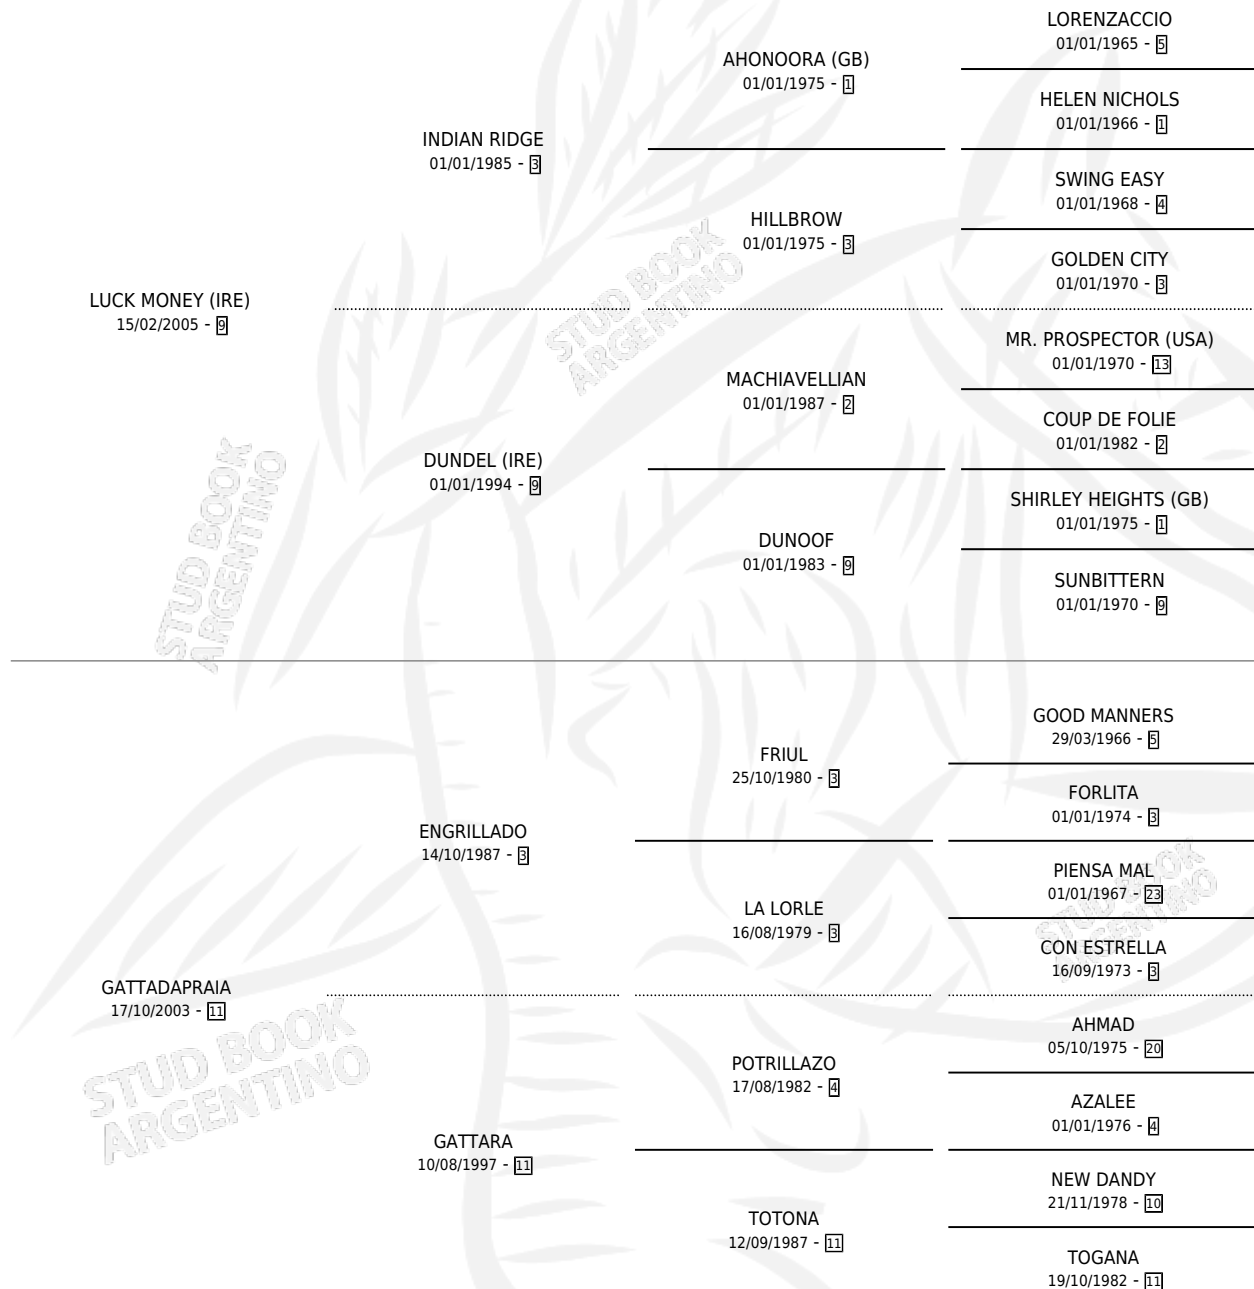

MONEY BEACH

por LUCK MONEY (IRE) y GATTADAPRAIA por ENGRILLADO

Argentina · Hembra · Alazan · SP · 28/11/2013
Familia 11-f · Volumen 41

ESTADO

TIPIFICACIÓN SANGUÍNEA	X
TIPIFICACIÓN POR ADN	✓
PASAPORTE	✓
IDENTIFICACIÓN POR MICROCHIP	✓
REPRODUCTOR	✓

Lugar de nacimiento: Los Durmientes

Criador: Los Durmientes

~

HIJOS

	MACHOS	HEMBRAS
1 NACIERON	1	0
SIN ACTUACIONES		

PEDIGREE

CAMPAÑA

Solo carreras oficiales de Argentina