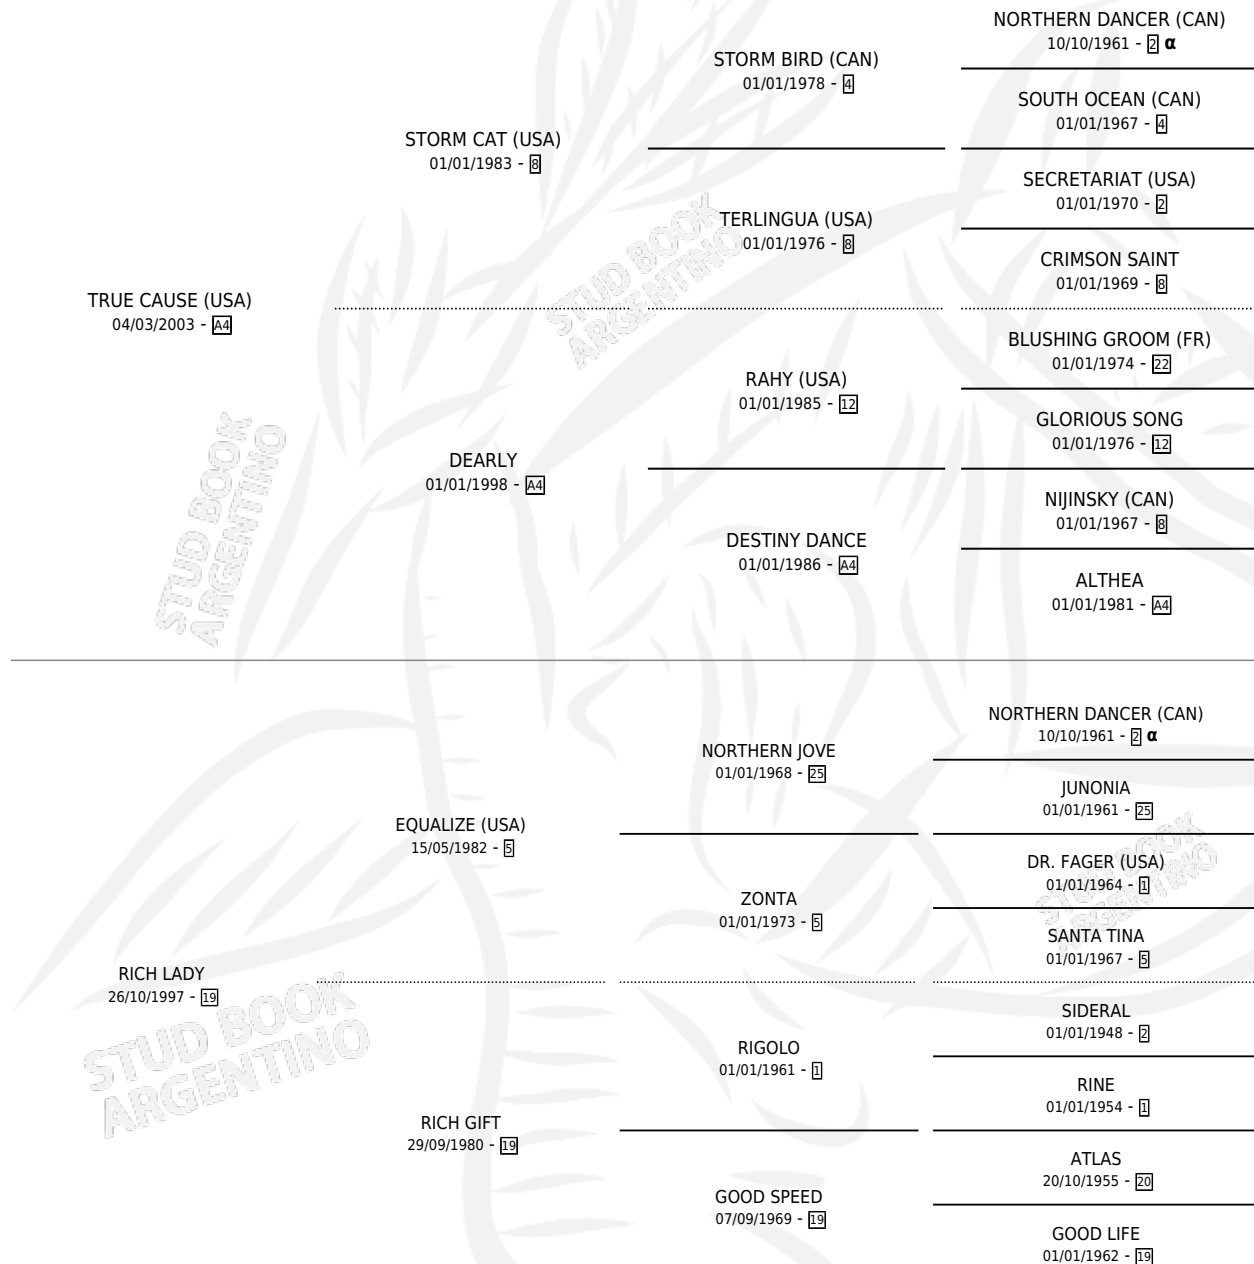

TRUE RICH

por TRUE CAUSE (USA) y RICH LADY por EQUALIZE (USA)

Argentina · Macho · Zaino · SP · 01/11/2013
Familia 19-c · Volumen 41

ESTADO

TIPIFICACIÓN SANGUÍNEA	X
TIPIFICACIÓN POR ADN	✓
PASAPORTE	✓
IDENTIFICACIÓN POR MICROCHIP	✓
REPRODUCTOR	X

Lugar de nacimiento: Los Durmientes

Criador: Los Durmientes

PEDIGREE

INBREEDING : α

CAMPAÑA

Solo carreras oficiales de Argentina

POR EDAD

EDAD	CC	1°	2°	3°	4°	5°	NP	CLC	CLG	CLCG1	CLGG1	IMPORTE	GANANCIA / CC
3 AÑOS	1	0	0	0	0	0	1	0	0	0	0	\$0	\$0
4 AÑOS	1	0	0	0	0	0	1	0	0	0	0	\$0	\$0
5 AÑOS	1	0	0	0	0	0	1	0	0	0	0	\$0	\$0
TOTALES	3	0	0	0	0	0	3	0	0	0	0	\$0	\$0
%		0.0%	0.0%	0.0%	0.0%	0.0%	100%	0.0%	0.0%	0.0%	0.0%		

No placés en Palermo y San Isidro en 3 carreras disputadas.

POR DISTANCIA

HIPODROMO	CC	1°	2°	3°	4°	5°	NP	CLC	CLG	CLCG1	CLGG1	IMPORTE
PALERMO	2	0	0	0	0	0	2	0	0	0	0	\$0
1200 MTS	1	0	0	0	0	0	1	0	0	0	0	\$0
1400 MTS	1	0	0	0	0	0	1	0	0	0	0	\$0
SAN ISIDRO	1	0	0	0	0	0	1	0	0	0	0	\$0
1400 MTS	1	0	0	0	0	0	1	0	0	0	0	\$0