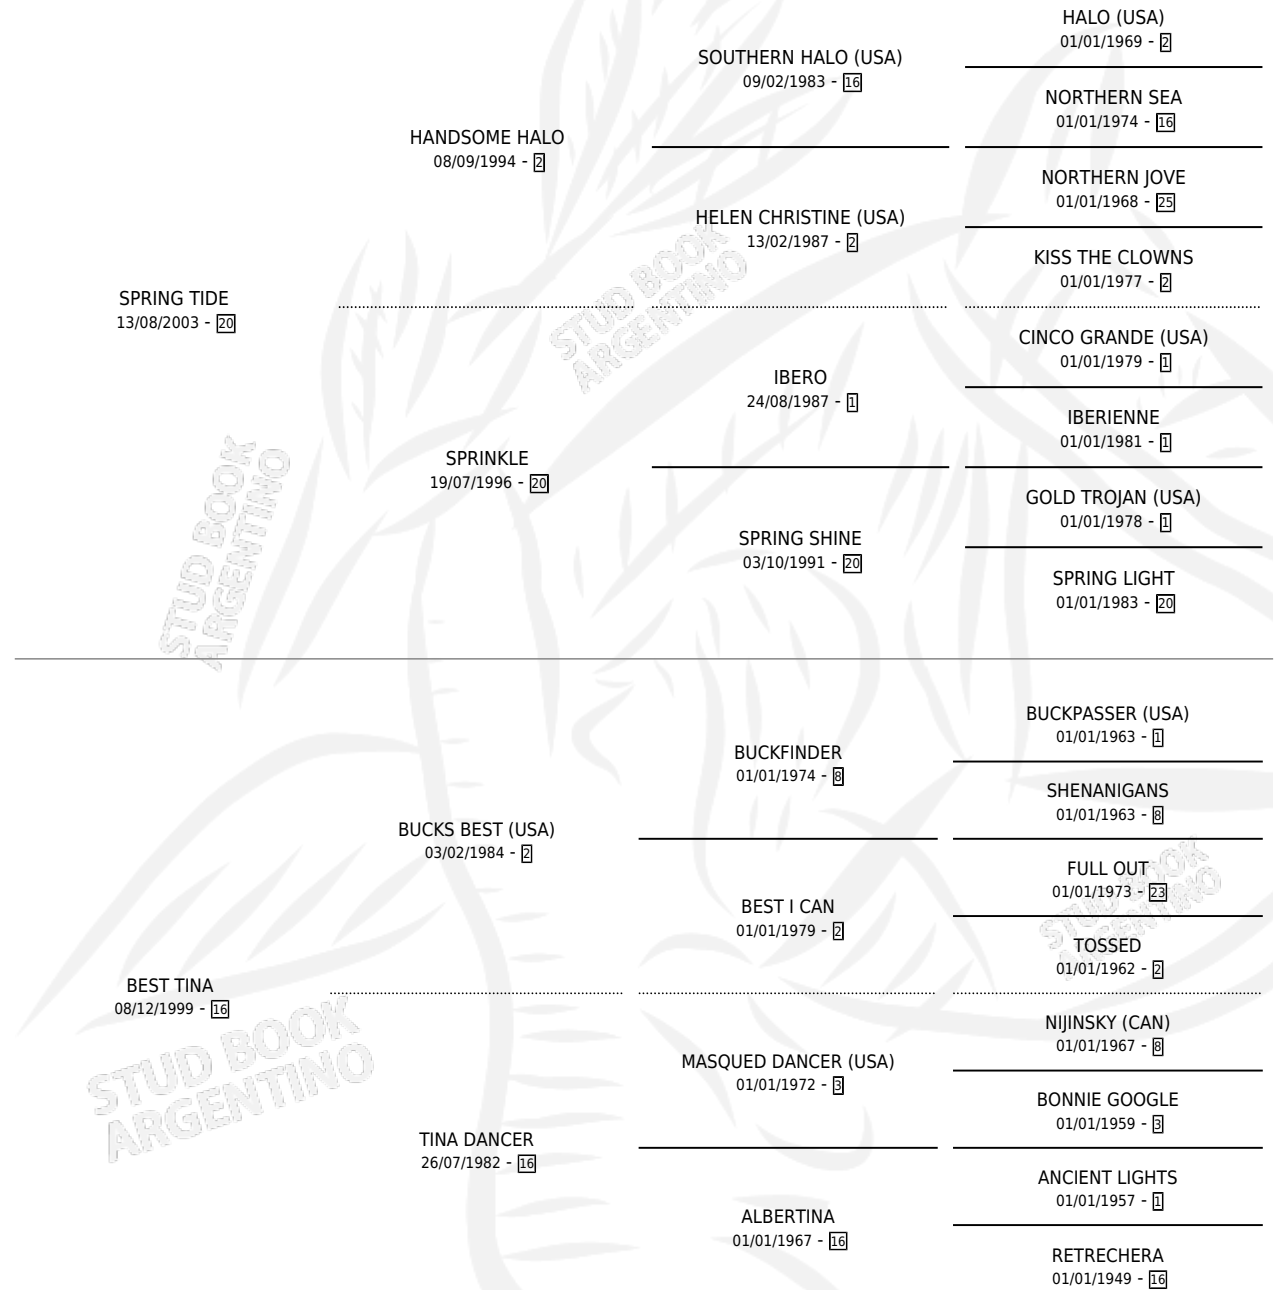

QUE BOMBA RAFI

por **SPRING TIDE** y **BEST TINA** por **BUCKS BEST (USA)**

Argentina · Macho · Zaino · SP · 10/12/2013
Familia 16-h · Volumen 41

ESTADO

TIPIFICACIÓN SANGUÍNEA	X
TIPIFICACIÓN POR ADN	✓
PASAPORTE	✓
IDENTIFICACIÓN POR MICROCHIP	✓
REPRODUCTOR	X

Lugar de nacimiento: Don Fidel

Criador: Rivero Mario Edgardo

PEDIGREE

QUE BOMBA RAFI

Datos oficiales del Stud Book Argentino

Documento generado el 12/05/2026

studbook.org.ar