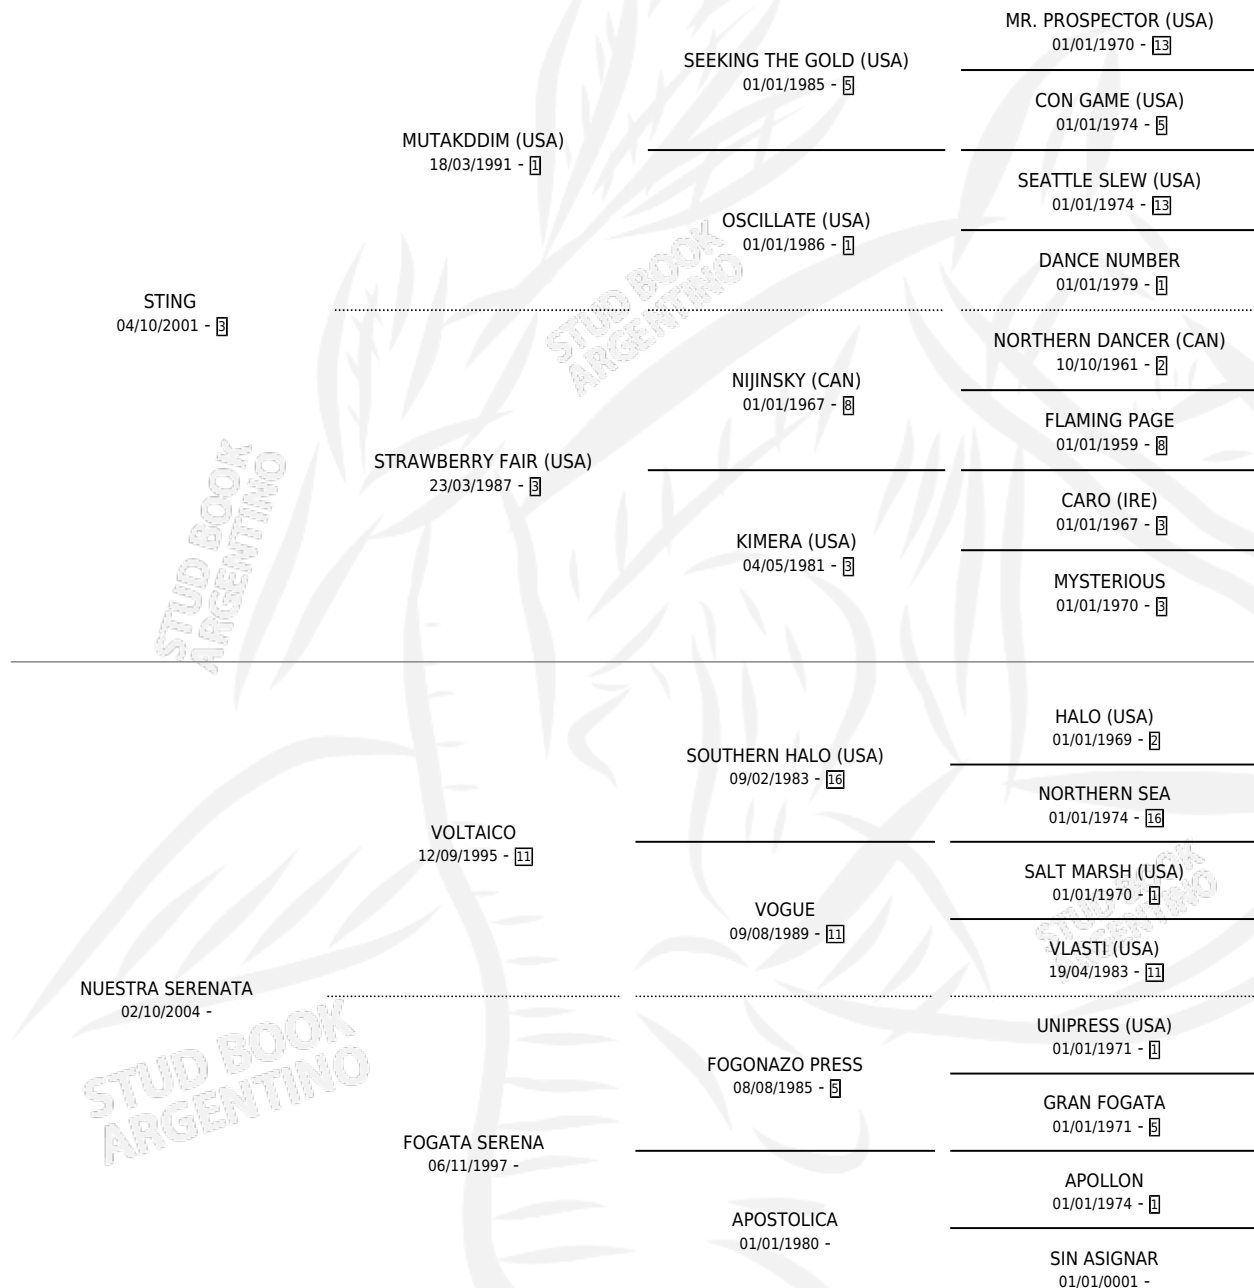

ROXANE STING

por STING y NUESTRA SERENATA por VOLTAICO

Argentina · Hembra · Alazan · SP · 09/09/2013
Familia · Volumen 41

ESTADO

TIPIFICACIÓN SANGUÍNEA	X
TIPIFICACIÓN POR ADN	X
PASAPORTE	X
IDENTIFICACIÓN POR MICROCHIP	X
REPRODUCTOR	X

Lugar de nacimiento: Las Pintadas

Criador: Las Pintadas

PEDIGREE

ROXANE STING

Datos oficiales del Stud Book Argentino

Documento generado el 04/05/2026

studbook.org.ar