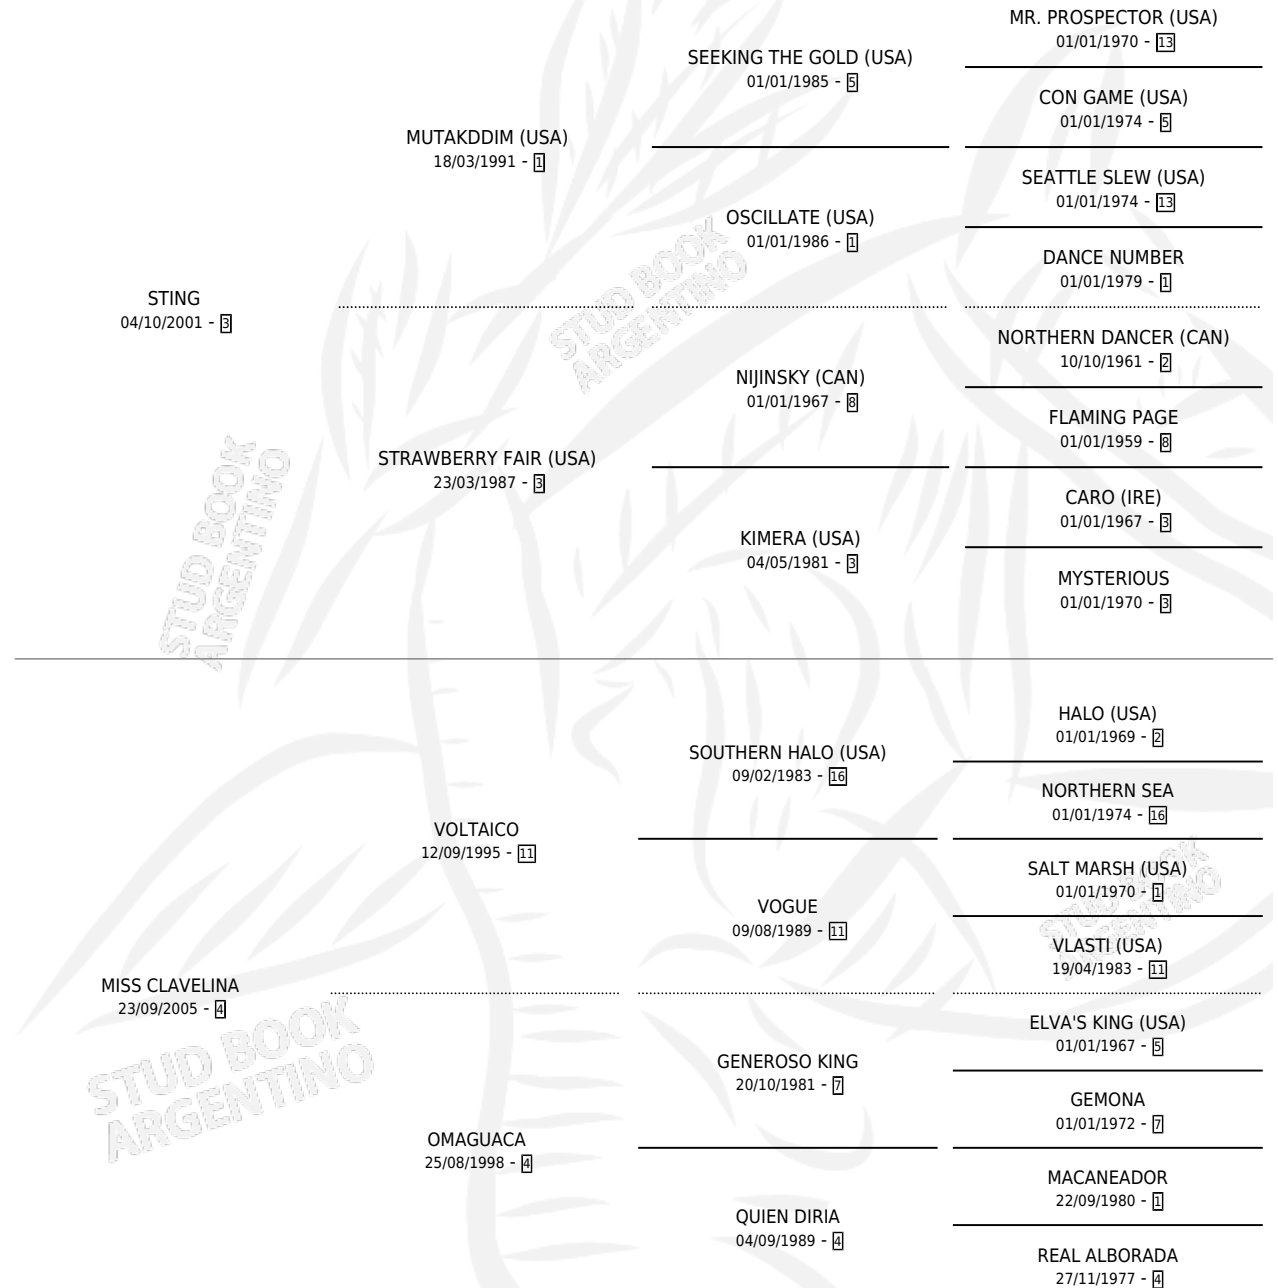

SO LONELY STING

por STING y MISS CLAVELINA por VOLTAICO

Argentina · Hembra · Zaino · SP · 14/08/2013
Familia 4-p · Volumen 41

ESTADO

TIPIFICACIÓN SANGUÍNEA	X
TIPIFICACIÓN POR ADN	✓
PASAPORTE	✓
IDENTIFICACIÓN POR MICROCHIP	✓
REPRODUCTOR	X

Lugar de nacimiento: Las Pintadas

Criador: Las Pintadas

PEDIGREE