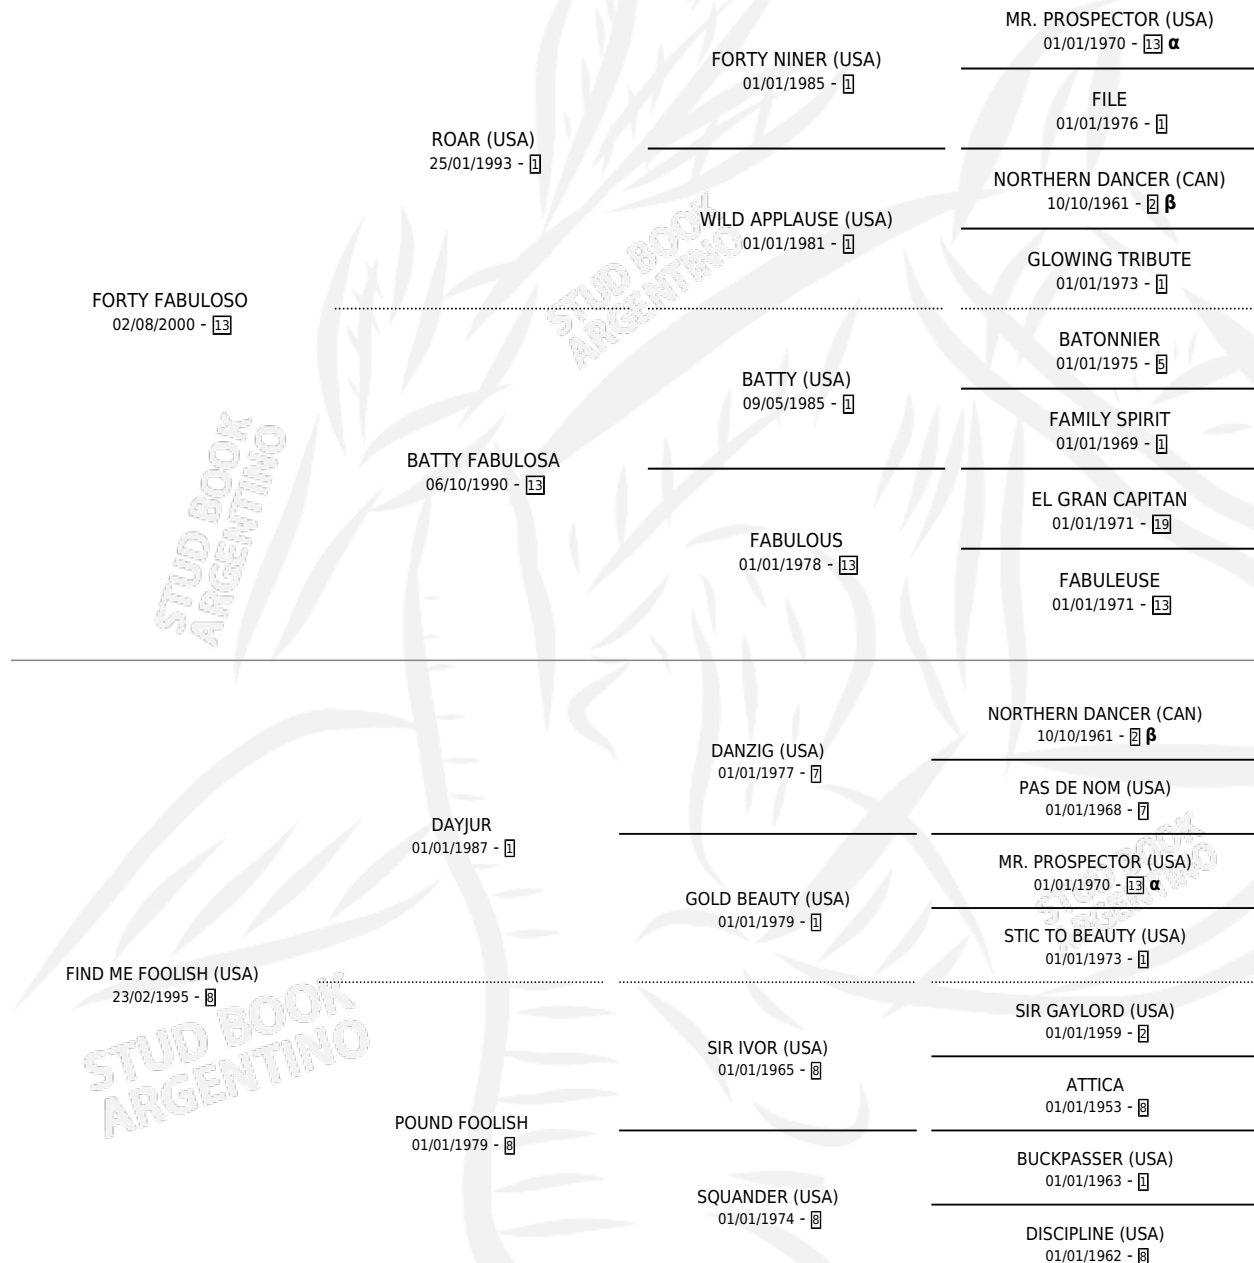

ENORME ALEGRIA

por FORTY FABULOSO y FIND ME FOOLISH (USA) por DAYJUR

Argentina · Macho · Alazan · SP · 30/11/2013
Familia 8-h · Volumen 41

ESTADO

TIPIFICACIÓN SANGUÍNEA	X
TIPIFICACIÓN POR ADN	✓
PASAPORTE	✓
IDENTIFICACIÓN POR MICROCHIP	✓
REPRODUCTOR	X

Lugar de nacimiento: Don Yayo

Criador: Solveyra Eduardo y Moscon Santo Hector

PEDIGREE

INBREEDING : α,β

EXPORTACIÓN / IMPORTACIÓN

FECHA	MOVIMIENTO	PAÍS
28/03/2016	EXPORTADO	PANAMA

ENORME ALEGRIA

Datos oficiales del Stud Book Argentino