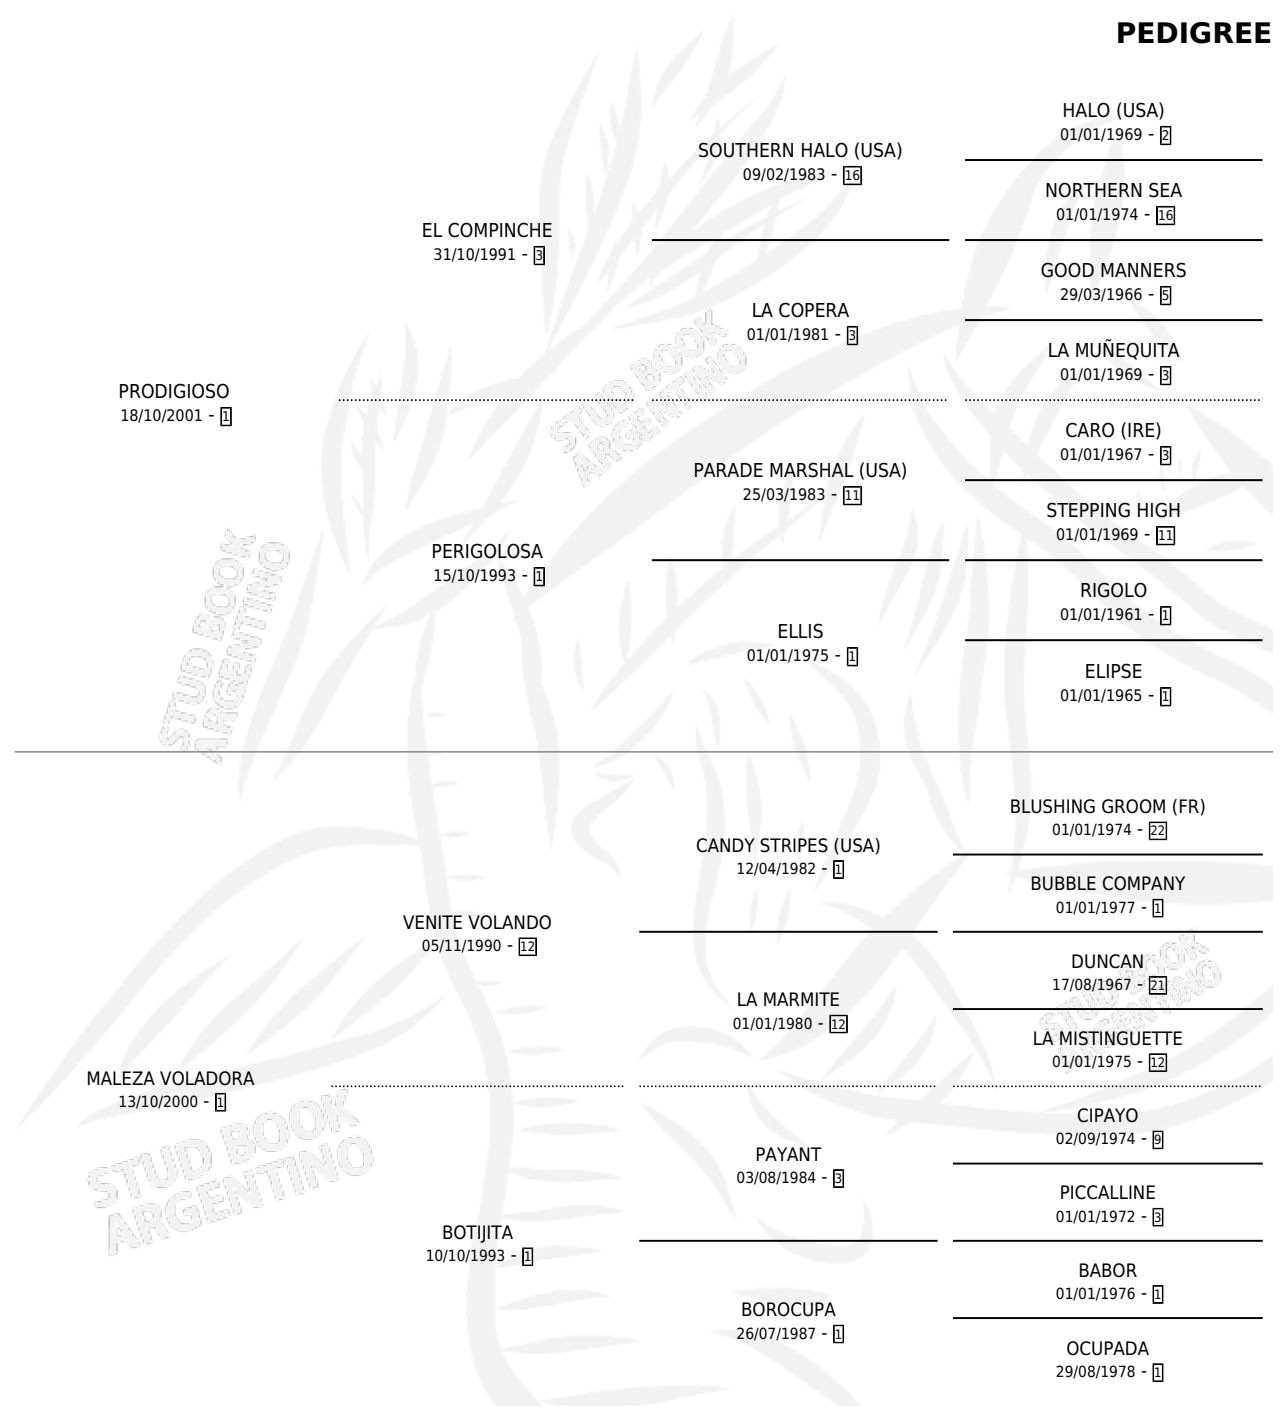

PAN TRISTE

por **PRODIGIOSO** y **MALEZA VOLADORA** por **VENITE VOLANDO**

Argentina · Macho · Alazan · SP · 08/11/2013
Familia 1-w · Volumen 41

ESTADO

TIPIFICACIÓN SANGUÍNEA	X
TIPIFICACIÓN POR ADN	✓
PASAPORTE	✓
IDENTIFICACIÓN POR MICROCHIP	✓
REPRODUCTOR	X

Lugar de nacimiento: Rincon Del Parana
Criador: Sin dato

PEDIGREE

CAMPAÑA

Solo carreras oficiales de Argentina

POR EDAD

EDAD	CC	1°	2°	3°	4°	5°	NP	CLC	CLG	CLCG1	CLGG1	IMPORTE	GANANCIA / CC
4 AÑOS	3	0	0	1	0	0	2	0	0	0	0	\$21,000	\$7,000
5 AÑOS	2	0	0	0	1	0	1	0	0	0	0	\$9,360	\$4,680
TOTALES	5	0	0	1	1	0	3	0	0	0	0	\$30,360	\$6,072
%		0.0%	0.0%	20.0%	20.0%	0.0%	60.0%	0.0%	0.0%	0.0%	0.0%		

Placés en Palermo en 5 carreras disputadas.

POR DISTANCIA

HIPODROMO	CC	1°	2°	3°	4°	5°	NP	CLC	CLG	CLCG1	CLGG1	IMPORTE
ROSARIO	2	0	0	0	1	0	1	0	0	0	0	\$9,360
1000 MTS	2	0	0	0	1	0	1	0	0	0	0	\$9,360
PALERMO	3	0	0	1	0	0	2	0	0	0	0	\$21,000
1000 MTS	3	0	0	1	0	0	2	0	0	0	0	\$21,000