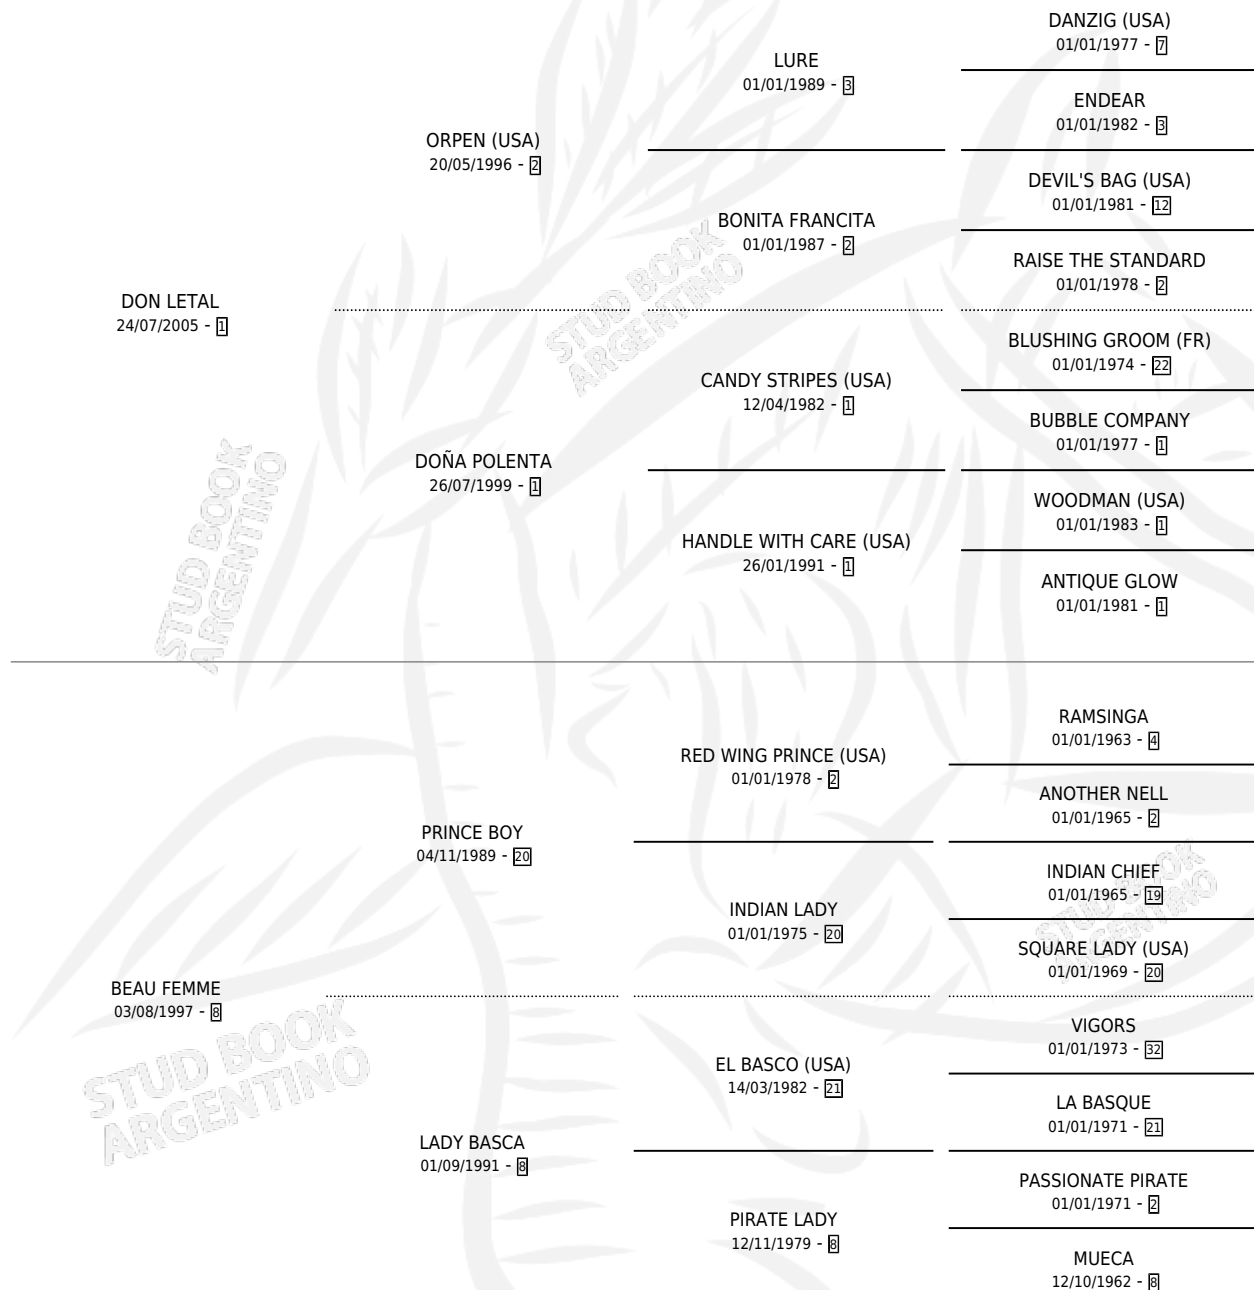

DIABLA LETAL

por DON LETAL y BEAU FEMME por PRINCE BOY

Argentina · Hembra · Tordillo · SP · 30/11/2013
Familia 8-f · Volumen 41

ESTADO

TIPIFICACIÓN SANGUÍNEA	X
TIPIFICACIÓN POR ADN	✓
PASAPORTE	✓
IDENTIFICACIÓN POR MICROCHIP	✓
REPRODUCTOR	✓

Lugar de nacimiento: Los Bayos

Criador: Badiola Pablo Jose

~

HIJOS

	MACHOS	HEMBRAS
2 NACIERON	2	0

SIN ACTUACIONES

PEDIGREE