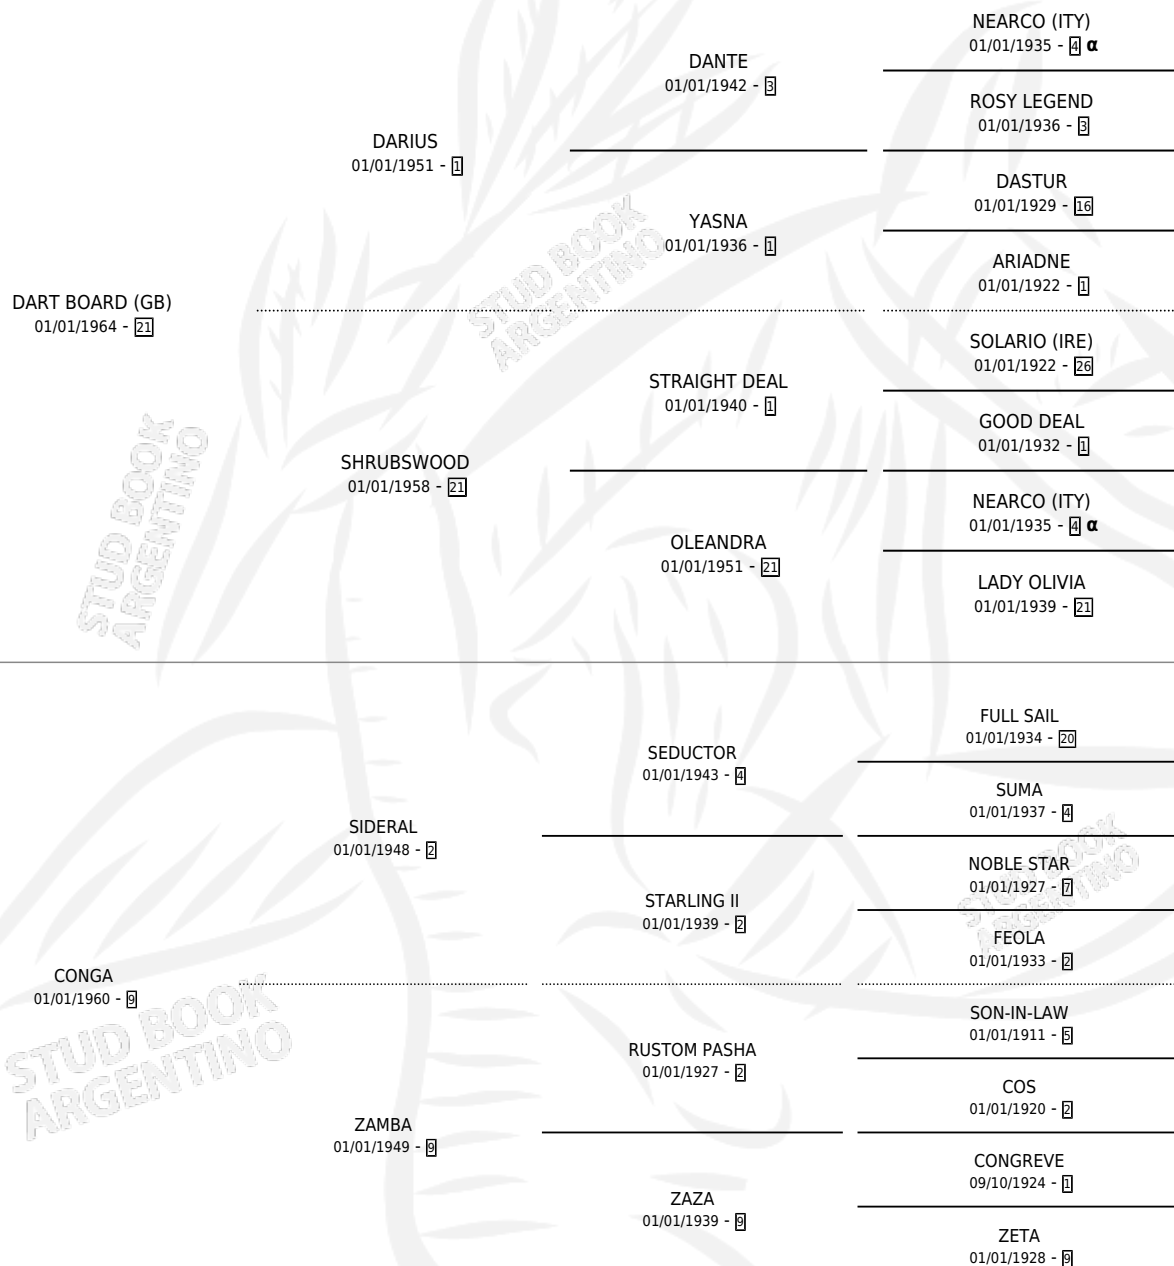

ZAMACUECA

por **DART BOARD (GB)** y **CONGA** por **SIDERAL**

PEDIGREE

Argentina · Hembra · Alazan · SP · 01/01/1976
Familia 9-g · Volumen 29

ESTADO

TIPIFICACIÓN SANGUÍNEA	X
TIPIFICACIÓN POR ADN	X
PASAPORTE	X
IDENTIFICACIÓN POR MICROCHIP	X
REPRODUCTOR	✓

Lugar de nacimiento: Campo particular

Criador: Asociacion Cooperativa De Criadores De Caballos De Carrera

~

HIJOS

	MACHOS	HEMBRAS
5 NACIERON	2	3
1 CORRIERON	0	1
1 GANARON	0	1

0	0	0
GANADORES CL	GANADORES GR	GANADORES G1

INBREEDING : α

S

cimientos 3 / Efectividad 27.27%

PADRILLO	PRODUCTO	CRIADOR	1ER SERVICIO	ÚLTIMO SERVICIO
SAY TOSS	∅		11/09/1993	30/12/1993
ZAMACUECA	∅		09/10/1992	17/11/1992
Datos oficiales del Stud Book Argentino	∅		05/11/1991	15/11/1991
Documentó generado el 02/05/2026				
EGINESO	HOBBY EGI (M A, 21/10/1991)	SIN DATO	13/11/1990	15/11/1990
EGINESO	MISS EGI (H TA, 28/09/1990)	SIN DATO	25/10/1989	28/10/1989
SEREVAC (USA)	SIR ZAM (M A, 16/09/1989)	SIN DATO	06/11/1988	06/11/1988
NATIONAL	∅		30/10/1987	22/11/1987
NATIONAL	∅		22/12/1986	24/12/1986
DANCING FLIGHT (USA)	∅		07/08/1985	05/11/1985
DANCING FLIGHT (USA)	∅			
PEPENADOR (USA)	∅			