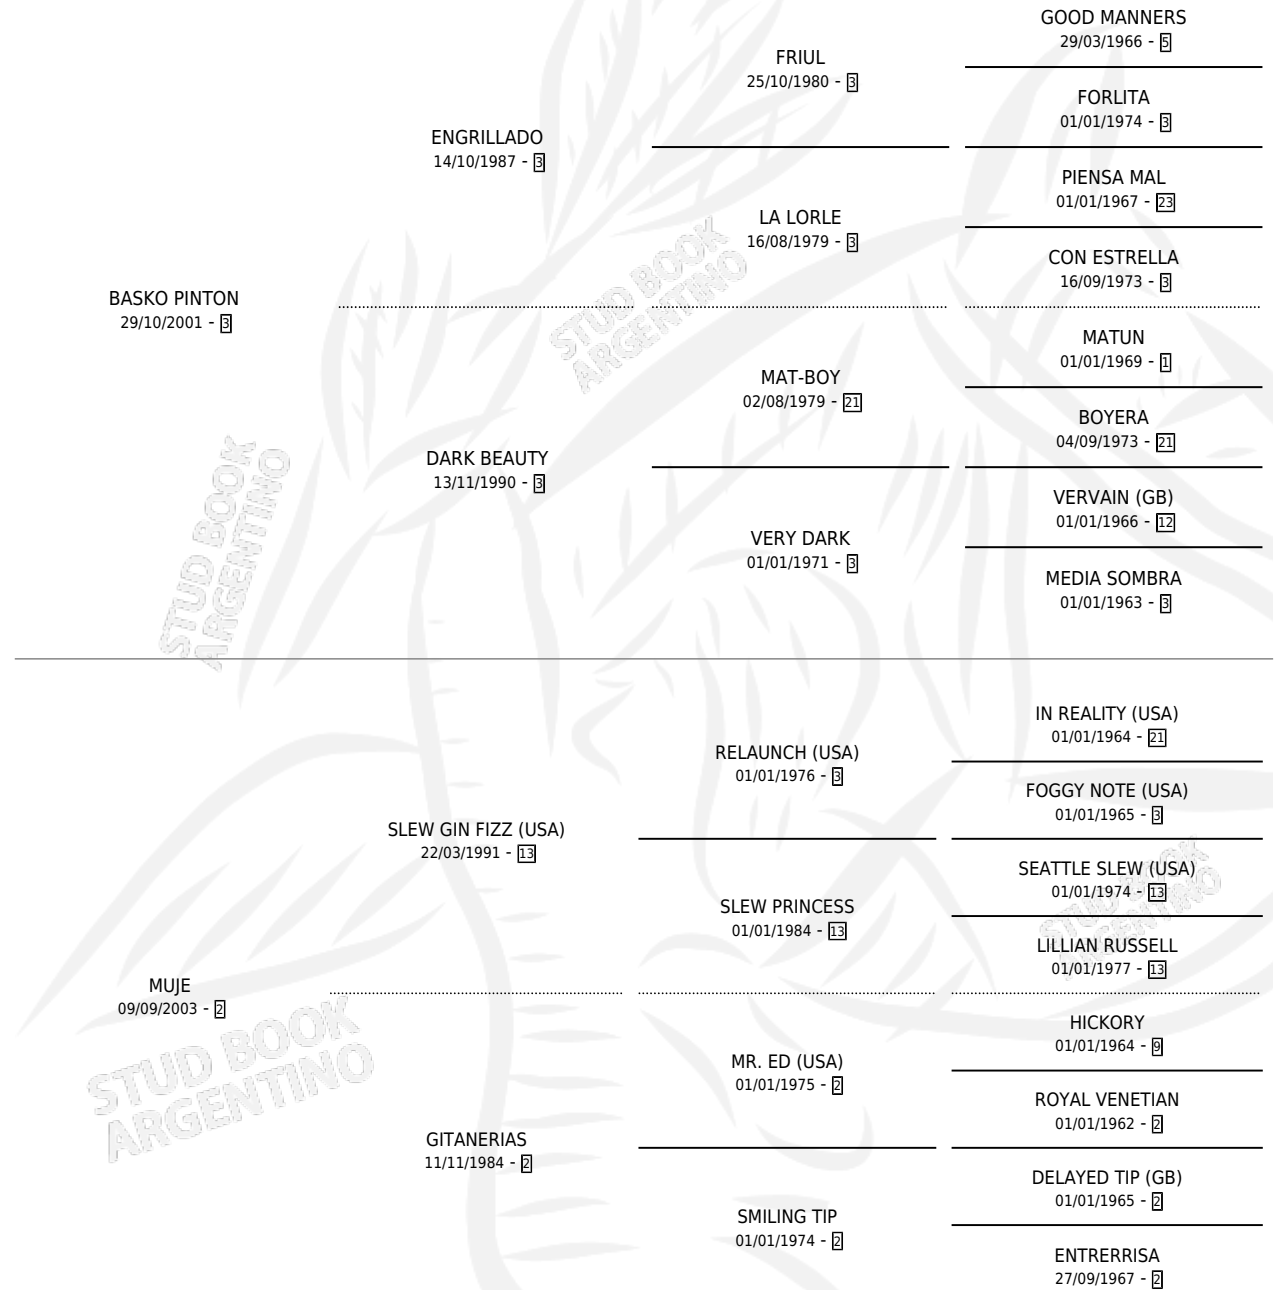

# PAPA FRANCESCO

por **BASKO PINTON** y **MUJE** por **SLEW GIN FIZZ (USA)**

Argentina · Macho · Zaino · SP · 17/10/2013  
Familia 2-h · Volumen 41

## ESTADO

TIPIFICACIÓN SANGUÍNEA	X
TIPIFICACIÓN POR ADN	✓
PASAPORTE	✓
IDENTIFICACIÓN POR MICROCHIP	✓
REPRODUCTOR	X

**Lugar de nacimiento:** Los Criadores

**Criador:** Los Criadores

## PEDIGREE