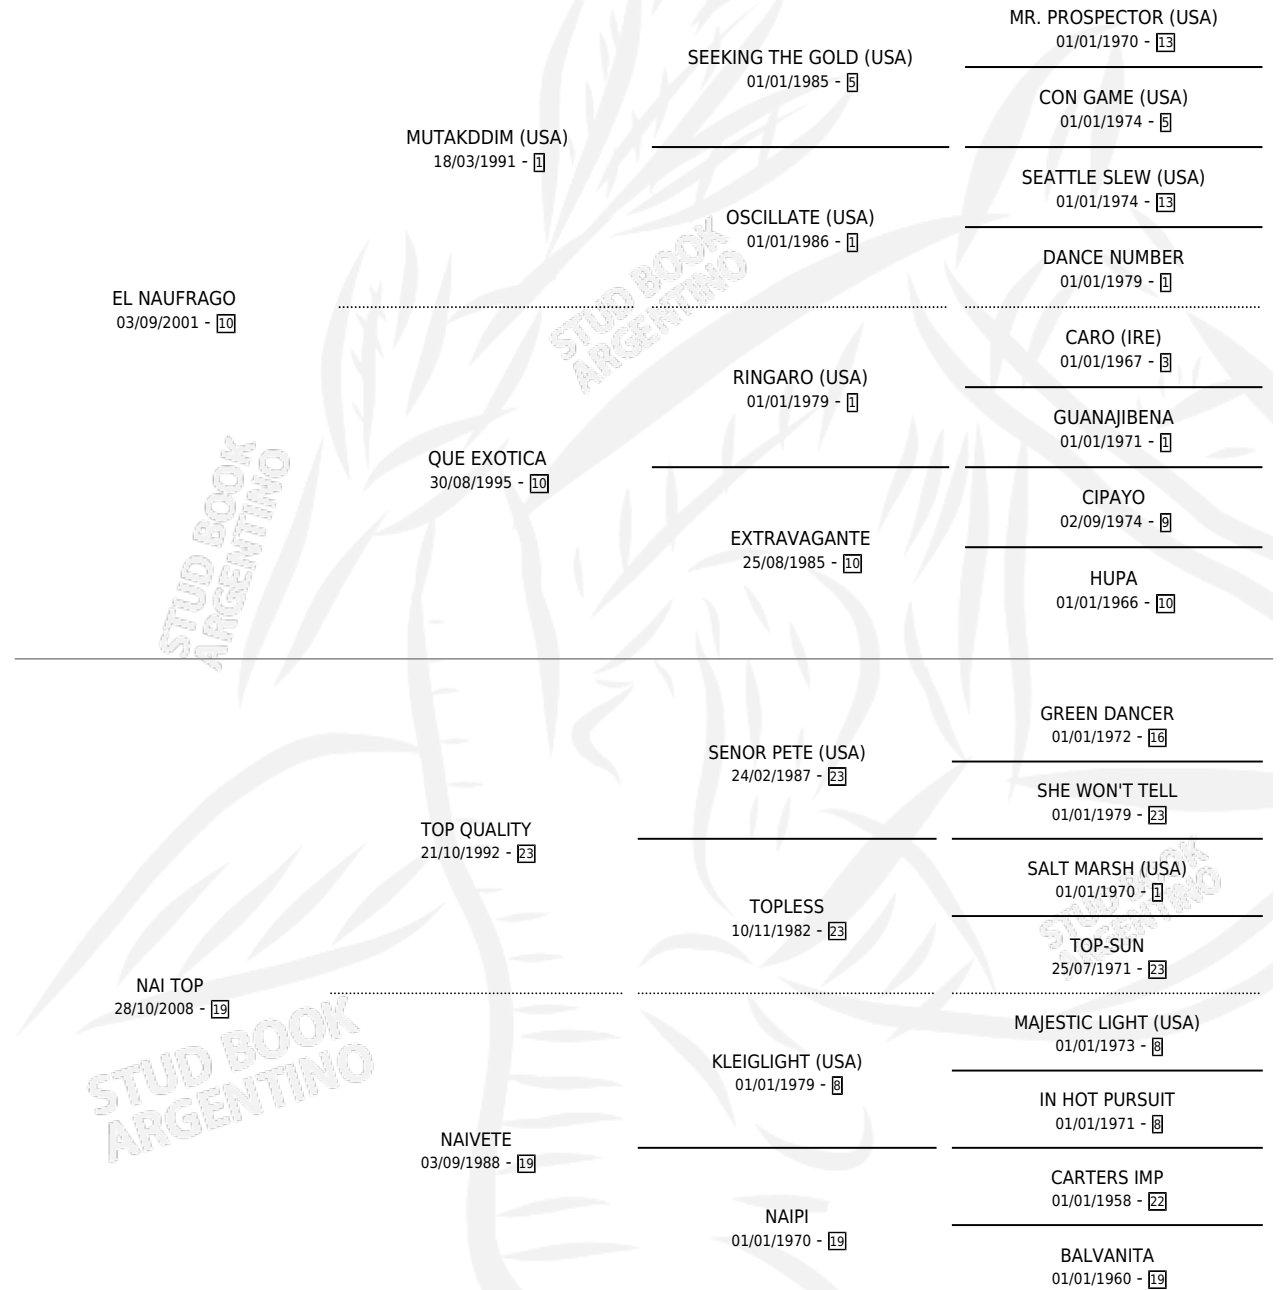

IMPERIOSA NAU

por EL NAUFRAGO y NAI TOP por TOP QUALITY

Argentina · Hembra · Alazan · SP · 20/10/2013
Familia 19 · Volumen 41

ESTADO

TIPIFICACIÓN SANGUÍNEA	X
TIPIFICACIÓN POR ADN	X
PASAPORTE	X
IDENTIFICACIÓN POR MICROCHIP	X
REPRODUCTOR	X

Lugar de nacimiento: Don Pila

Criador: Don Pila

PEDIGREE

IMPERIOSA NAU

Datos oficiales del Stud Book Argentino

Documento generado el 14/05/2026

studbook.org.ar