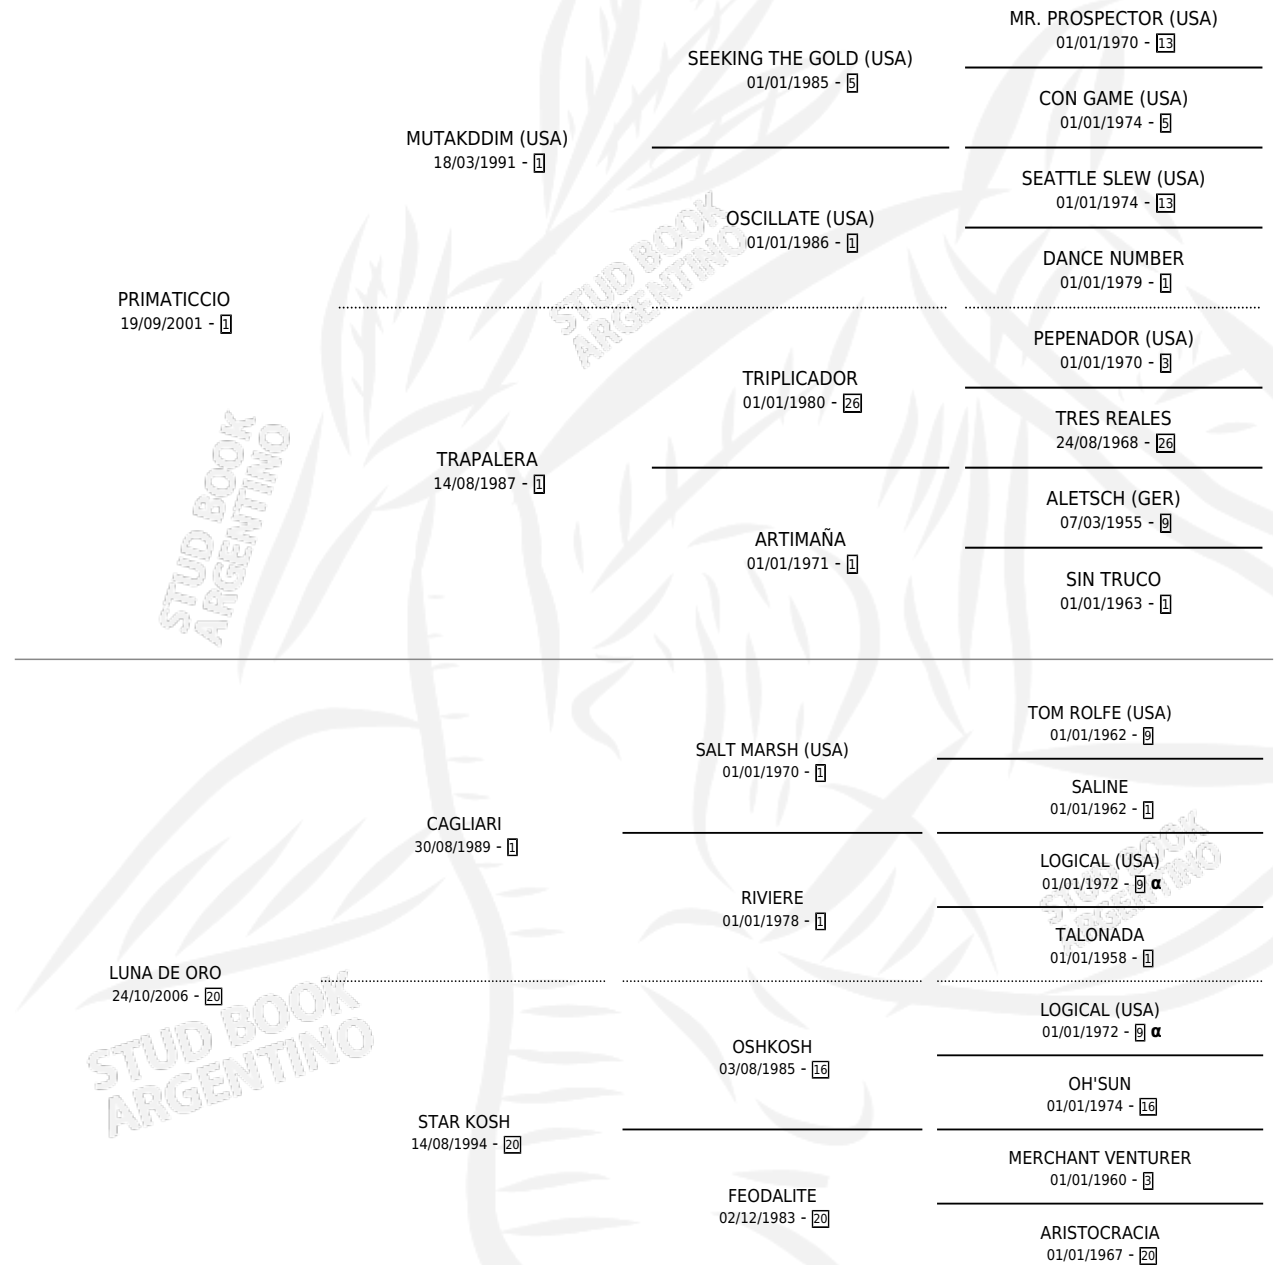

INCONTRATABLE

por PRIMATICCIO y LUNA DE ORO por CAGLIARI

Argentina · Hembra · Alazan · SP · 09/11/2013
Familia 20-d · Volumen 41

ESTADO

TIPIFICACIÓN SANGUÍNEA	X
TIPIFICACIÓN POR ADN	X
PASAPORTE	X
IDENTIFICACIÓN POR MICROCHIP	X
REPRODUCTOR	X

Lugar de nacimiento: Catedral

Criador: Sin dato

PEDIGREE

INBREEDING : α

INCONTRATABLE

Datos oficiales del Stud Book Argentino

Documento generado el 14/05/2026

studbook.org.ar