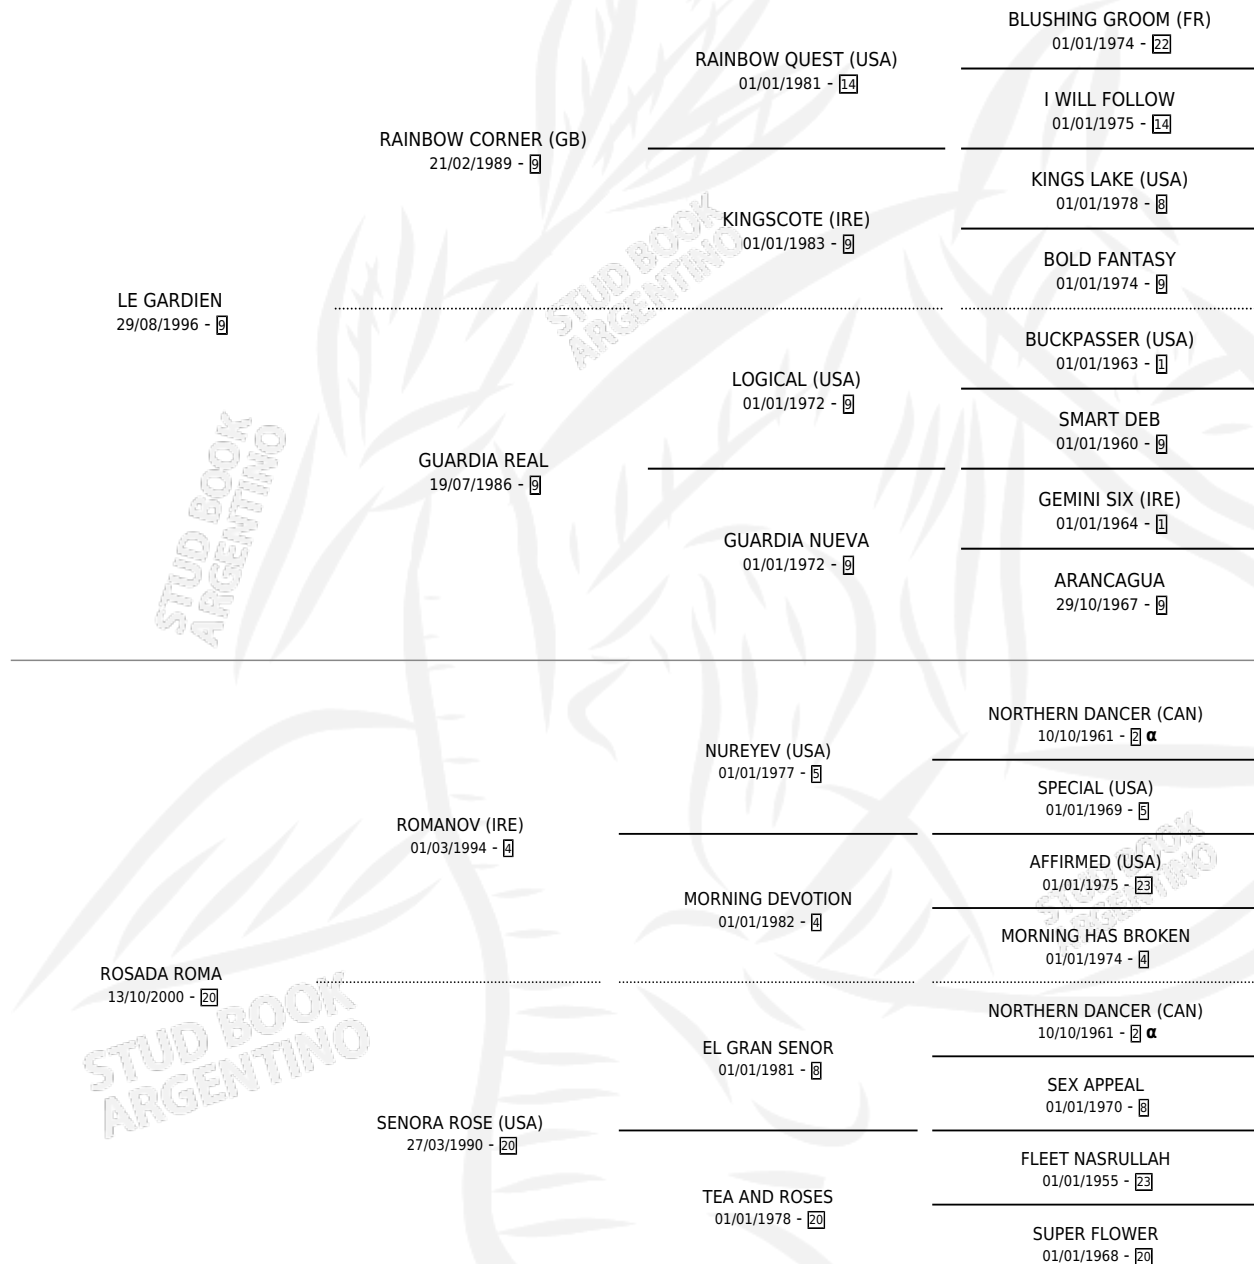

# GRINGO CLARO

por LE GARDIEN y ROSADA ROMA por ROMANOV (IRE)

Argentina · Macho · Alazan · SP · 10/11/2013  
Familia 20-c · Volumen 41

## ESTADO

TIPIFICACIÓN SANGUÍNEA	X
TIPIFICACIÓN POR ADN	✓
PASAPORTE	✓
IDENTIFICACIÓN POR MICROCHIP	✓
REPRODUCTOR	X

**Lugar de nacimiento:** Los Ombues

**Criador:** D'Alessandro Jorge Hector

## PEDIGREE

INBREEDING : α