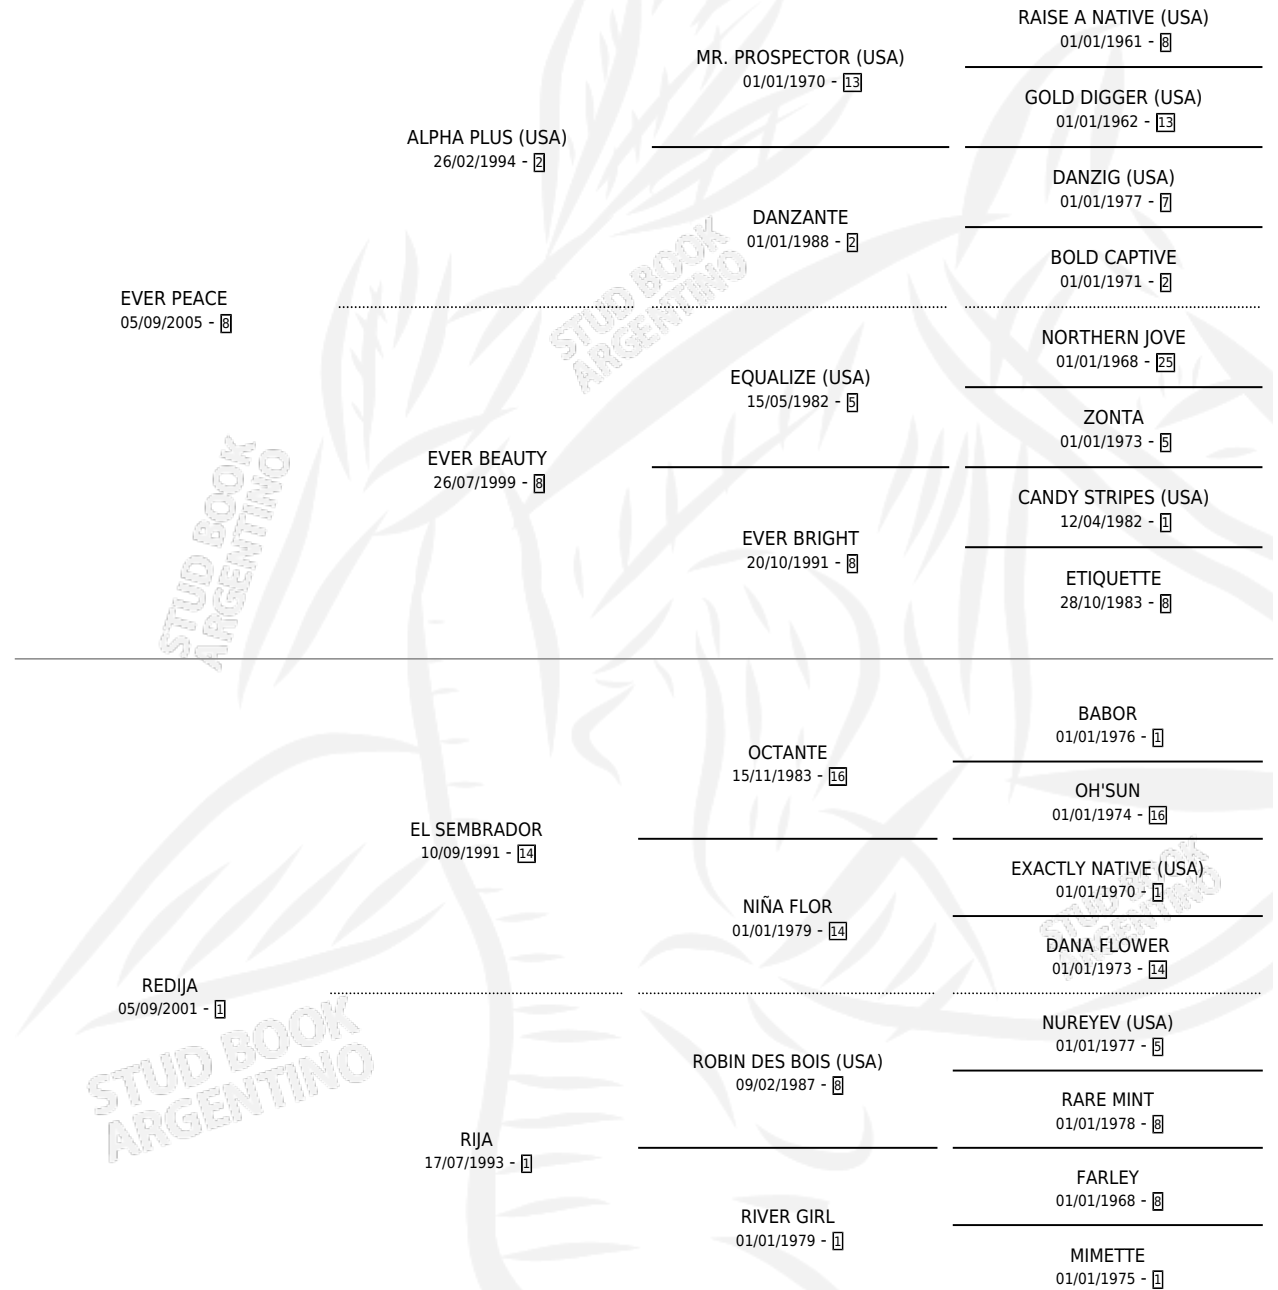

REO EVER

por **EVER PEACE** y **REDIJA** por **EL SEMBRADOR**

Argentina · Macho · Zaino · SP · 14/11/2013
Familia 1-r · Volumen 41

ESTADO

TIPIFICACIÓN SANGUÍNEA	X
TIPIFICACIÓN POR ADN	✓
PASAPORTE	✓
IDENTIFICACIÓN POR MICROCHIP	✓
REPRODUCTOR	X

Lugar de nacimiento: El Tala
Criador: El Tala

PEDIGREE

CAMPAÑA

Solo carreras oficiales de Argentina

POR EDAD

EDAD	CC	1°	2°	3°	4°	5°	NP	CLC	CLG	CLCG1	CLGG1	IMPORTE	GANANCIA / CC
4 AÑOS	2	0	0	0	0	0	2	0	0	0	0	\$0	\$0
TOTALES	2	0	0	0	0	0	2	0	0	0	0	\$0	\$0
%		0.0%	0.0%	0.0%	0.0%	0.0%	100%	0.0%	0.0%	0.0%	0.0%		